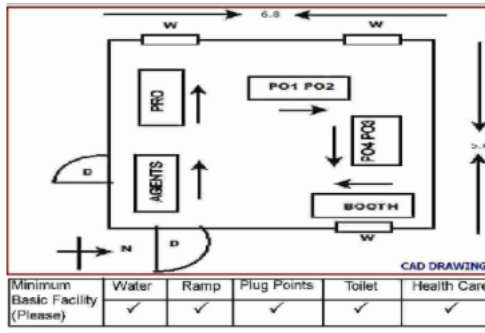

Cad View

Key MAP View