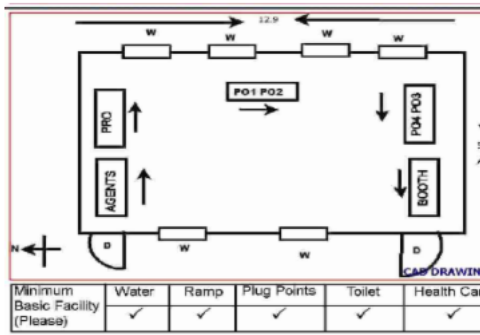

Cad View

Key MAP View