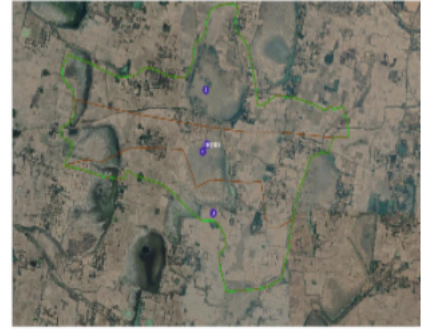

3. வாக்குச் சாவடியின் விவரங்கள்

<p>வாக்குச் சாவடியின் எண் மற்றும் பெயர் :</p> <p>206 - அரசு மேல்நிலைப்பள்ளி கிழக்கு பார்த்த வடக்கு கட்டிடம் காரக்கோட்டை 614630</p> <p>வாக்குச் சாவடியின் முகவரி :</p> <p>அரசு மேல்நிலைப்பள்ளி கிழக்கு பார்த்த வடக்கு கட்டிடம் காரக்கோட்டை 614630</p>	<p>வாக்குச் சாவடியின் வகைப்பாடு (ஆண்/பெண்/பொது)</p>	<p>பொது</p>
	<p>துணை வாக்குச் சாவடிகளின் எண்ணிக்கை :</p>	<p>0</p>

4. வாக்காளர்களின் எண்ணிக்கை

தொடங்கும் வரிசை எண்	முடியும் வரிசை எண்.	நிகர வாக்காளர்களின் எண்ணிக்கை			
		ஆண்	பெண்	மூன்றாம் பாலினம்	மொத்தம்
1	331	146	173	0	319

கையொப்பம்

Nazri Naksha

Google Map View

Polling Station Building Front View