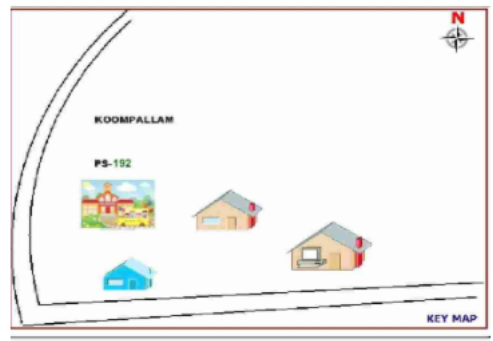

வாக்காளர் பதிவு அலுவலரின்  
கையொப்பம்

Nazri Naksha

Google Map View

Polling Station Building Front View

Polling Station Front View

Cad View

Key MAP View

|  |            |  |            |  |            |
|--|------------|--|------------|--|------------|
| 1<br>பெயர் : நாசுரான்<br>தந்தை பெயர்: சின்னான்<br>வீட்டு எண் : 1<br>வயது : 68 பாலினம் : ஆண்<br>Photo is available                  | TCL1702232 | 2<br>பெயர் : செல்லம்மாள்<br>கணவர் பெயர்: நாசுரான்<br>வீட்டு எண் : 1<br>வயது : 62 பாலினம் : பெண்<br>Photo is available        | TCL1702240 | 3<br>பெயர் : பழனிமுருகன்<br>தந்தை பெயர்: நாசுரான்<br>வீட்டு எண் : 1<br>வயது : 46 பாலினம் : ஆண்<br>Photo is available       | LJX2094720 |
| 4<br>பெயர் : முனிச்சாமி<br>தந்தை பெயர்: நாசுரான்<br>வீட்டு எண் : 1<br>வயது : 44 பாலினம் : ஆண்<br>Photo is available                | LJX1834464 | 5<br>பெயர் : ஐயப்பன்<br>தந்தை பெயர்: செல்லையா<br>வீட்டு எண் : 1-2<br>வயது : 42 பாலினம் : ஆண்<br>Photo is available           | TCL0122127 | 6<br>பெயர் : அழகேஷ்வரி<br>கணவர் பெயர்: முருகவேல்<br>வீட்டு எண் : 1-2<br>வயது : 40 பாலினம் : பெண்<br>Photo is available     | TCL0218750 |
| 7<br>பெயர் : ரேவதி<br>கணவர் பெயர்: ஐயப்பன்<br>வீட்டு எண் : 1-2<br>வயது : 38 பாலினம் : பெண்<br>Photo is available                   | TCL0122168 | 8<br>பெயர் : ராமச்சந்திரன்<br>தந்தை பெயர்: செல்லையா<br>வீட்டு எண் : 1-2<br>வயது : 33 பாலினம் : ஆண்<br>Photo is available     | TCL0410001 | 9<br>பெயர் : கீதா<br>கணவர் பெயர்: பாண்டித்துரை<br>வீட்டு எண் : 1-4<br>வயது : 40 பாலினம் : பெண்<br>Photo is available       | TCL0490904 |
| 10<br>பெயர் : விசாலாட்சி<br>கணவர் பெயர்: செல்வராஜ்<br>வீட்டு எண் : 1-7<br>வயது : 36 பாலினம் : பெண்<br>Photo is available           | TCL0956219 | 11<br>பெயர் : சத்தியராஜ்<br>தந்தை பெயர்: முனியாண்டி<br>வீட்டு எண் : 1-8<br>வயது : 38 பாலினம் : ஆண்<br>Photo is available     | TCL0078253 | 12<br>பெயர் : பிரபாகரன்<br>தந்தை பெயர்: ரெத்தினம்<br>வீட்டு எண் : 1-10<br>வயது : 39 பாலினம் : ஆண்<br>Photo is available    | LJX3606050 |
| # 13<br>பெயர் : பிரதீப் ரெ<br>தந்தை பெயர்: ரெத்தினம் -<br>வீட்டு எண் : 526<br>வயது : 30 பாலினம் : ஆண்<br>Photo is available        | TCL0664722 | 14<br>பெயர் : பிரியதர்ஷினி<br>தந்தை பெயர்: பால்ராஜ்<br>வீட்டு எண் : 1/13<br>வயது : 25 பாலினம் : பெண்<br>Photo is available   | TCL1910777 | 15<br>பெயர் : வேலு<br>தந்தை பெயர்: நல்லகுட்டிவேவர்<br>வீட்டு எண் : 1-23<br>வயது : 76 பாலினம் : ஆண்<br>Photo is available   | TCL0956276 |
| 16<br>பெயர் : பாஸ்கரன்<br>தந்தை பெயர்: வேலு<br>வீட்டு எண் : 1-23<br>வயது : 45 பாலினம் : ஆண்<br>Photo is available                  | TCL0218677 | 17<br>பெயர் : கார்த்திகா<br>கணவர் பெயர்: பாஸ்கரன்<br>வீட்டு எண் : 1-23<br>வயது : 41 பாலினம் : பெண்<br>Photo is available     | TCL0218685 | 18<br>பெயர் : தியாகராஜன்<br>தந்தை பெயர்: பெரியதம்பி<br>வீட்டு எண் : 1-24B<br>வயது : 56 பாலினம் : ஆண்<br>Photo is available | TCL0122184 |
| 19<br>பெயர் : மாலதி<br>கணவர் பெயர்: தியாகராஜன்<br>வீட்டு எண் : 1-24B<br>வயது : 54 பாலினம் : பெண்<br>Photo is available             | TCL0122150 | 20<br>பெயர் : அரவிந்த்<br>தந்தை பெயர்: தியாகராஜன்<br>வீட்டு எண் : 1-24-B<br>வயது : 33 பாலினம் : ஆண்<br>Photo is available    | TCL0811794 | 21<br>பெயர் : ஈஸ்வரி<br>கணவர் பெயர்: ஐயப்பன்<br>வீட்டு எண் : 1/26<br>வயது : 49 பாலினம் : பெண்<br>Photo is available        | TCL1866011 |
| 22<br>பெயர் : பிரபாகரன்<br>தந்தை பெயர்: பாலசுப்பிரமணியன்<br>வீட்டு எண் : 1-49<br>வயது : 40 பாலினம் : ஆண்<br>Photo is available     | LJX3606068 | 23<br>பெயர் : ஜெகன்<br>தந்தை பெயர்: பாலசுப்பிரமணியன்<br>வீட்டு எண் : 1-49<br>வயது : 37 பாலினம் : ஆண்<br>Photo is available   | LJX3606035 | 24<br>பெயர் : முத்துவேல்<br>தந்தை பெயர்: ராமு<br>வீட்டு எண் : 1-51<br>வயது : 43 பாலினம் : ஆண்<br>Photo is available        | TCL0218701 |
| 25<br>பெயர் : கவாஸ்கர் சின்னதம்பி<br>தந்தை பெயர்: சின்னதம்பி<br>வீட்டு எண் : 1/57<br>வயது : 38 பாலினம் : ஆண்<br>Photo is available | TCL0078212 | 26<br>பெயர் : ஜீவா<br>கணவர் பெயர்: அய்யப்பன்<br>வீட்டு எண் : 1-58<br>வயது : 39 பாலினம் : பெண்<br>Photo is available          | TCL0664797 | 27<br>பெயர் : அய்யப்பன்<br>தந்தை பெயர்: மாரிமுத்து<br>வீட்டு எண் : 1-58<br>வயது : 38 பாலினம் : ஆண்<br>Photo is available   | TCL0218735 |
| 28<br>பெயர் : கவிஷ்மா ஐயப்பன்<br>தந்தை பெயர்: செல்லையா<br>வீட்டு எண் : 1/59 ஏ<br>வயது : 19 பாலினம் : ஆண்<br>Photo is available     | TCL2233971 | 29<br>பெயர் : தினேஷ்குமார்<br>தந்தை பெயர்: ராஜேந்திரன்<br>வீட்டு எண் : 1-61<br>வயது : 40 பாலினம் : ஆண்<br>Photo is available | LJX3606043 | 30<br>பெயர் : கண்ணன்<br>தந்தை பெயர்: சீனிவாசன்<br>வீட்டு எண் : 1-62<br>வயது : 35 பாலினம் : ஆண்<br>Photo is available       | TCL0218743 |