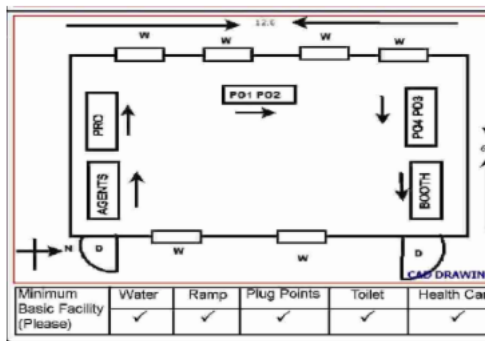

வாக்காளர் பதிவு அலுவலரின்  
கையொப்பம்

Nazri Naksha

Google Map View

Polling Station Building Front View

Polling Station Front View

Cad View

Key MAP View

|  |            |  |            |  |            |
|--|------------|--|------------|--|------------|
| 1<br>பெயர் : நாசுரான்<br>தந்தை பெயர்: சின்னான்<br>வீட்டு எண் : 1<br>வயது : 68 பாலினம் : ஆண்<br>Photo is available                  | TCL1702232 | 2<br>பெயர் : செல்லம்மாள்<br>கணவர் பெயர்: நாசுரான்<br>வீட்டு எண் : 1<br>வயது : 62 பாலினம் : பெண்<br>Photo is available        | TCL1702240 | 3<br>பெயர் : பழனிமுருகன்<br>தந்தை பெயர்: நாசுரான்<br>வீட்டு எண் : 1<br>வயது : 46 பாலினம் : ஆண்<br>Photo is available       | LJX2094720 |
| 4<br>பெயர் : முனிச்சாமி<br>தந்தை பெயர்: நாசுரான்<br>வீட்டு எண் : 1<br>வயது : 44 பாலினம் : ஆண்<br>Photo is available                | LJX1834464 | 5<br>பெயர் : ஐயப்பன்<br>தந்தை பெயர்: செல்லையா<br>வீட்டு எண் : 1-2<br>வயது : 42 பாலினம் : ஆண்<br>Photo is available           | TCL0122127 | 6<br>பெயர் : அழகேஷ்வரி<br>கணவர் பெயர்: முருகவேல்<br>வீட்டு எண் : 1-2<br>வயது : 40 பாலினம் : பெண்<br>Photo is available     | TCL0218750 |
| 7<br>பெயர் : ரேவதி<br>கணவர் பெயர்: ஐயப்பன்<br>வீட்டு எண் : 1-2<br>வயது : 38 பாலினம் : பெண்<br>Photo is available                   | TCL0122168 | 8<br>பெயர் : ராமச்சந்திரன்<br>தந்தை பெயர்: செல்லையா<br>வீட்டு எண் : 1-2<br>வயது : 33 பாலினம் : ஆண்<br>Photo is available     | TCL0410001 | 9<br>பெயர் : கீதா<br>கணவர் பெயர்: பாண்டித்துரை<br>வீட்டு எண் : 1-4<br>வயது : 40 பாலினம் : பெண்<br>Photo is available       | TCL0490904 |
| 10<br>பெயர் : விசாலாட்சி<br>கணவர் பெயர்: செல்வராஜ்<br>வீட்டு எண் : 1-7<br>வயது : 36 பாலினம் : பெண்<br>Photo is available           | TCL0956219 | 11<br>பெயர் : சத்தியராஜ்<br>தந்தை பெயர்: முனியாண்டி<br>வீட்டு எண் : 1-8<br>வயது : 38 பாலினம் : ஆண்<br>Photo is available     | TCL0078253 | 12<br>பெயர் : பிரபாகரன்<br>தந்தை பெயர்: ரெத்தினம்<br>வீட்டு எண் : 1-10<br>வயது : 39 பாலினம் : ஆண்<br>Photo is available    | LJX3606050 |
| # 13<br>பெயர் : பிரதீப் ரெ<br>தந்தை பெயர்: ரெத்தினம் -<br>வீட்டு எண் : 526<br>வயது : 30 பாலினம் : ஆண்<br>Photo is available        | TCL0664722 | 14<br>பெயர் : பிரியதர்ஷினி<br>தந்தை பெயர்: பால்ராஜ்<br>வீட்டு எண் : 1/13<br>வயது : 25 பாலினம் : பெண்<br>Photo is available   | TCL1910777 | 15<br>பெயர் : வேலு<br>தந்தை பெயர்: நல்லகுட்டிவேவர்<br>வீட்டு எண் : 1-23<br>வயது : 76 பாலினம் : ஆண்<br>Photo is available   | TCL0956276 |
| 16<br>பெயர் : பாஸ்கரன்<br>தந்தை பெயர்: வேலு<br>வீட்டு எண் : 1-23<br>வயது : 45 பாலினம் : ஆண்<br>Photo is available                  | TCL0218677 | 17<br>பெயர் : கார்த்திகா<br>கணவர் பெயர்: பாஸ்கரன்<br>வீட்டு எண் : 1-23<br>வயது : 41 பாலினம் : பெண்<br>Photo is available     | TCL0218685 | 18<br>பெயர் : தியாகராஜன்<br>தந்தை பெயர்: பெரியதம்பி<br>வீட்டு எண் : 1-24B<br>வயது : 56 பாலினம் : ஆண்<br>Photo is available | TCL0122184 |
| 19<br>பெயர் : மாலதி<br>கணவர் பெயர்: தியாகராஜன்<br>வீட்டு எண் : 1-24B<br>வயது : 54 பாலினம் : பெண்<br>Photo is available             | TCL0122150 | 20<br>பெயர் : அரவிந்த்<br>தந்தை பெயர்: தியாகராஜன்<br>வீட்டு எண் : 1-24-B<br>வயது : 33 பாலினம் : ஆண்<br>Photo is available    | TCL0811794 | 21<br>பெயர் : ஈஸ்வரி<br>கணவர் பெயர்: ஐயப்பன்<br>வீட்டு எண் : 1/26<br>வயது : 49 பாலினம் : பெண்<br>Photo is available        | TCL1866011 |
| 22<br>பெயர் : பிரபாகரன்<br>தந்தை பெயர்: பாலசுப்பிரமணியன்<br>வீட்டு எண் : 1-49<br>வயது : 40 பாலினம் : ஆண்<br>Photo is available     | LJX3606068 | 23<br>பெயர் : ஜெகன்<br>தந்தை பெயர்: பாலசுப்பிரமணியன்<br>வீட்டு எண் : 1-49<br>வயது : 37 பாலினம் : ஆண்<br>Photo is available   | LJX3606035 | 24<br>பெயர் : முத்துவேல்<br>தந்தை பெயர்: ராமு<br>வீட்டு எண் : 1-51<br>வயது : 43 பாலினம் : ஆண்<br>Photo is available        | TCL0218701 |
| 25<br>பெயர் : கவாஸ்கர் சின்னதம்பி<br>தந்தை பெயர்: சின்னதம்பி<br>வீட்டு எண் : 1/57<br>வயது : 38 பாலினம் : ஆண்<br>Photo is available | TCL0078212 | 26<br>பெயர் : ஜீவா<br>கணவர் பெயர்: அய்யப்பன்<br>வீட்டு எண் : 1-58<br>வயது : 39 பாலினம் : பெண்<br>Photo is available          | TCL0664797 | 27<br>பெயர் : அய்யப்பன்<br>தந்தை பெயர்: மாரிமுத்து<br>வீட்டு எண் : 1-58<br>வயது : 38 பாலினம் : ஆண்<br>Photo is available   | TCL0218735 |
| 28<br>பெயர் : கவிஷ்மா ஐயப்பன்<br>தந்தை பெயர்: செல்லையா<br>வீட்டு எண் : 1/59 ஏ<br>வயது : 19 பாலினம் : ஆண்<br>Photo is available     | TCL2233971 | 29<br>பெயர் : தினேஷ்குமார்<br>தந்தை பெயர்: ராஜேந்திரன்<br>வீட்டு எண் : 1-61<br>வயது : 40 பாலினம் : ஆண்<br>Photo is available | LJX3606043 | 30<br>பெயர் : கண்ணன்<br>தந்தை பெயர்: சீனிவாசன்<br>வீட்டு எண் : 1-62<br>வயது : 35 பாலினம் : ஆண்<br>Photo is available       | TCL0218743 |