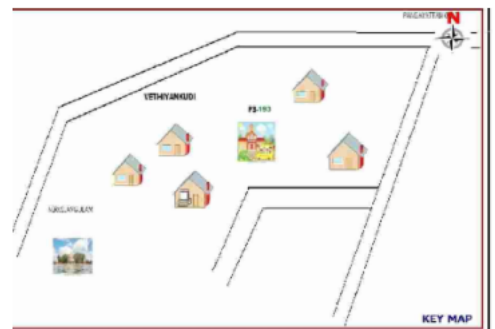

Google Map View

Polling Station Building Front View

Polling Station Front View

Cad View

Key MAP View

1 பெயர் : வீரையா தந்தை பெயர்: வேலு வீட்டு எண் : 1 வயது : 66 பாலினம் : ஆண் Photo is available	TCL1603125	2 பெயர் : மல்லிகா கணவர் பெயர்: வீரையா வீட்டு எண் : 1 வயது : 56 பாலினம் : பெண் Photo is available	TCL1603133	3 பெயர் : அஞ்சுராசா தந்தை பெயர்: வேலு வீட்டு எண் : 1 வயது : 46 பாலினம் : ஆண் Photo is available	LJX3313707
4 பெயர் : கற்பகம் கணவர் பெயர்: செல்வராஜ் வீட்டு எண் : 1 வயது : 34 பாலினம் : பெண் Photo is available	TCL0841742	5 பெயர் : தர்ஷினி தந்தை பெயர்: மாணிக்கம் வீட்டு எண் : 1 வயது : 25 பாலினம் : பெண் Photo is available	TCL1176981	6 பெயர் : ரவிக்குமார் தந்தை பெயர்: வீரையா வீட்டு எண் : 1 வயது : 22 பாலினம் : ஆண் Photo is available	TCL2066579
7 பெயர் : கார்த்திகேயன் தந்தை பெயர்: கூத்தையா வீட்டு எண் : 1/66 வயது : 32 பாலினம் : ஆண் Photo is available	TCL1159326	8 பெயர் : செல்வமணி கணவர் பெயர்: அஞ்சுராஜா வீட்டு எண் : 1/149 வயது : 33 பாலினம் : பெண் Photo is available	TCL1098987	9 பெயர் : விக்னேஷ் தந்தை பெயர்: சந்திரன் வீட்டு எண் : 1-153-A வயது : 34 பாலினம் : ஆண் Photo is available	TCL0362111
10 பெயர் : ஜெயராணி கணவர் பெயர்: முருகேசன் வீட்டு எண் : 1/173 வயது : 51 பாலினம் : பெண் Photo is available	TCL1159532	11 பெயர் : லெட்சுமி கணவர் பெயர்: ராசு வீட்டு எண் : 1-192 வயது : 41 பாலினம் : பெண் Photo is available	TCL0841759	12 பெயர் : ராஜாத்தி கணவர் பெயர்: சந்திரசேகர் வீட்டு எண் : 1-203 வயது : 38 பாலினம் : பெண் Photo is available	TCL0841775
13 பெயர் : சித்தார்த்தன் தந்தை பெயர்: ராஜேந்திரன் வீட்டு எண் : 1-207 வயது : 31 பாலினம் : ஆண் Photo is available	TCL0841783	14 பெயர் : இரமேஷ் தந்தை பெயர்: சுப்பையா வீட்டு எண் : 1-219 வயது : 36 பாலினம் : ஆண் Photo is available	TCL0572099	15 பெயர் : புவனேஸ்வரி பூநீ கணவர் பெயர்: பூநீராம் வீட்டு எண் : 1/234 வயது : 32 பாலினம் : பெண் Photo is available	TCL0362145
16 பெயர் : அருண் குமார் தந்தை பெயர்: கணேசன் வீட்டு எண் : 1ஏ/1 வயது : 22 பாலினம் : ஆண் Photo is available	TCL2118586	17 பெயர் : காயத்ரி தந்தை பெயர்: செல்வராஜ் வீட்டு எண் : 2/6 வயது : 21 பாலினம் : பெண் Photo is available	TCL2050573	18 பெயர் : அமிர்தகணேஷ் தந்தை பெயர்: செல்வராஜ் வீட்டு எண் : 2/16 வயது : 19 பாலினம் : ஆண் Photo is available	TCL2198539
19 பெயர் : சண்முகநாதன் தந்தை பெயர்: சேகர் வீட்டு எண் : 2-46 வயது : 40 பாலினம் : ஆண் Photo is available	TCL0665042	20 பெயர் : பிரேமா கணவர் பெயர்: பாலசுப்ரமணியன் வீட்டு எண் : 2-46 வயது : 37 பாலினம் : பெண் Photo is available	TCL0665158	21 பெயர் : நாசூர் கனி முத்தலிபு தந்தை பெயர்: முத்தலிபு வீட்டு எண் : 2/56 வயது : 49 பாலினம் : ஆண் Photo is available	TCL1179399
22 பெயர் : முத்துகுமார் தந்தை பெயர்: காசிநாதன் வீட்டு எண் : 2-72A வயது : 38 பாலினம் : ஆண் Photo is available	LJX3470564	23 பெயர் : கார்த்திக் தந்தை பெயர்: முருகன் வீட்டு எண் : 2-86 வயது : 32 பாலினம் : ஆண் Photo is available	TCL0572073	24 பெயர் : பெனாசிர் கணவர் பெயர்: ஹாஜாமைதீன் வீட்டு எண் : 2/99 வயது : 33 பாலினம் : பெண் Photo is available	TCL1159383
25 பெயர் : ஜெரினாபேகம் கணவர் பெயர்: நன்னப்பா வீட்டு எண் : 2/99 வயது : 32 பாலினம் : பெண் Photo is available	TCL1154053	26 பெயர் : ரசிகா தந்தை பெயர்: ரவிசந்திரன் வீட்டு எண் : 2/104 வயது : 24 பாலினம் : பெண் Photo is available	TCL2050482	27 பெயர் : விஜய் தந்தை பெயர்: அடைக்கலம் வீட்டு எண் : 2-118 வயது : 35 பாலினம் : ஆண் Photo is available	TCL0572081
28 பெயர் : ராஜா தந்தை பெயர்: துரைராஜ் வீட்டு எண் : 2/124 வயது : 40 பாலினம் : ஆண் Photo is available	TCL2057768	29 பெயர் : சினேகா தந்தை பெயர்: கோவிந்தராஜ் வீட்டு எண் : 2/128 வயது : 24 பாலினம் : பெண் Photo is available	TCL2157873	30 பெயர் : காளீஸ்வரன் கோ காளீஸ்வரன் கோ தந்தை பெயர்: கோவிந்தராஜ் கா வீட்டு எண் : 2/128 வயது : 20 பாலினம் : ஆண் Photo is available	TCL2262087