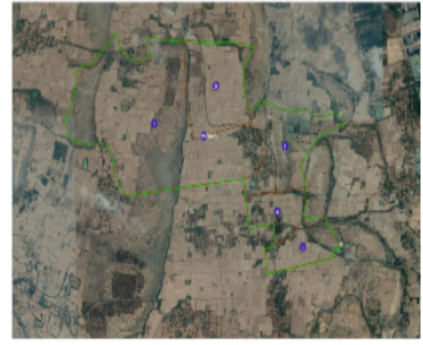

Google Map View