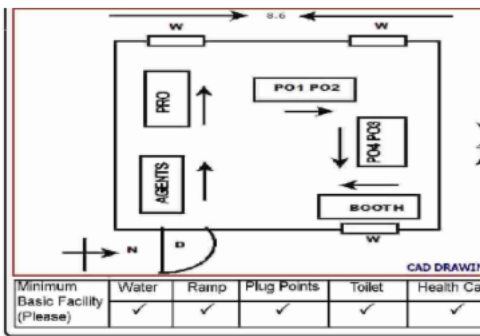

வாக்காளர் பதிவு அலுவலரின்  
கையொப்பம்

Nazri Naksha

Google Map View

Polling Station Building Front View

Polling Station Front View

Cad View

Key MAP View

சட்டமன்றத் தொகுதியின் எண் மற்றும் பெயர் : 183-அறந்தாங்கி பிரிவு எண் மற்றும் பெயர் 1-ஏகப்பெருமாணூர் (ப), வார்டு-1 வெள்ளாட்டுமங்கலம்