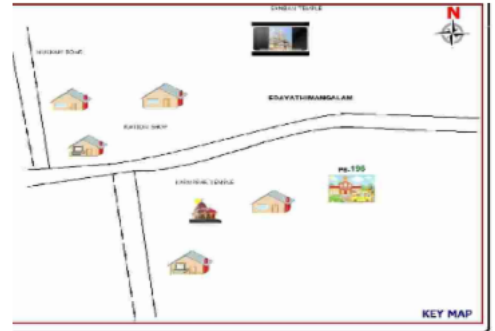

Key MAP View