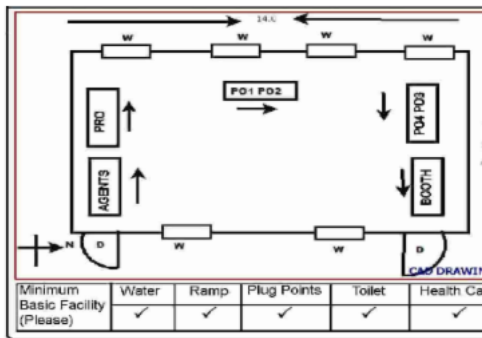

Google Map View

Polling Station Building Front View

Polling Station Front View

Cad View

Key MAP View

சட்டமன்றத் தொகுதியின் எண் மற்றும் பெயர் : 183-அறந்தாங்கி பிரிவு எண் மற்றும் பெயர் 1-இடையாத்திமங்கலம் (ஊ), வார்டு-1 மண்ணங்காதி