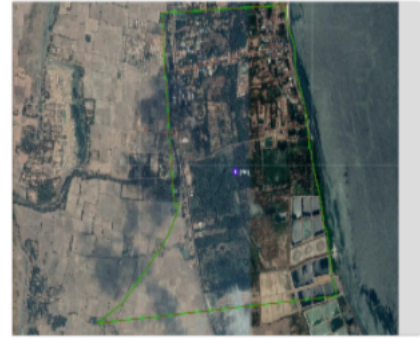

3. வாக்குச் சாவடியின் விவரங்கள்

வாக்குச் சாவடியின் எண் மற்றும் பெயர் : 217 - ஊராட்சி ஒன்றிய ஆரம்பப்பள்ளி தெற்கு பார்த்த வடக்கு தாரசு கட்டிடம், இடையாத்திமங்கலம் 614620	வாக்குச் சாவடியின் வகைப்பாடு (ஆண்/பெண்/பொது)	பொது
வாக்குச் சாவடியின் முகவரி : ஊராட்சி ஒன்றிய ஆரம்பப்பள்ளி தெற்கு பார்த்த வடக்கு தாரசு கட்டிடம், இடையாத்திமங்கலம் 614620	துணை வாக்குச் சாவடிகளின் எண்ணிக்கை :	0

Google Map View

Polling Station Building Front View

Polling Station Front View

Cad View

Key MAP View

சட்டமன்றத் தொகுதியின் எண் மற்றும் பெயர் : 183-அறந்தாங்கி பிரிவு எண் மற்றும் பெயர் 1-இடையாத்திமங்கலம் (ஊ), வார்டு-1 மண்ணங்காதி