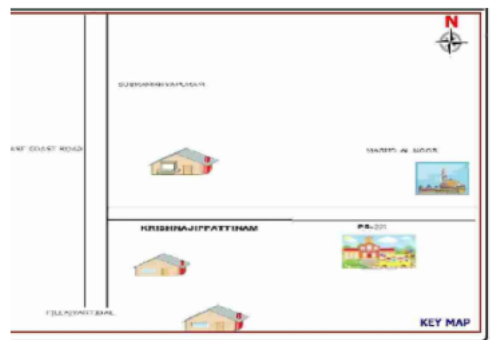

Cad View

Key MAP View