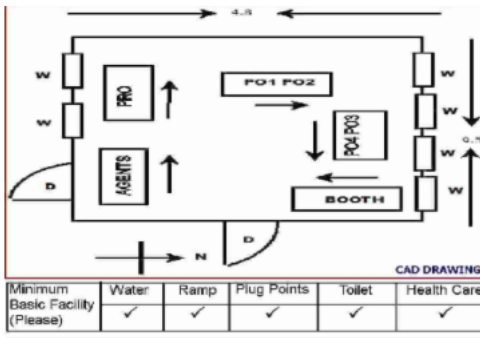

Google Map View

Polling Station Building Front View

Polling Station Front View

Cad View

Key MAP View

1 பெயர் : யாக்கத் அலி தந்தை பெயர்: இப்ராஹிம் வீட்டு எண் : 1 வயது : 70 பாலினம் : ஆண்	TCL0371807 Photo is available	2 பெயர் : ரம்ஜான் பேகம் கணவர் பெயர்: யாக்கத் அலி வீட்டு எண் : 1 வயது : 59 பாலினம் : பெண்	TCL0371815 Photo is available	# 3 பெயர் : பல்கிஸ் பாத்திமா லியாகத் அலி தந்தை பெயர்: லியாகத் அலி வீட்டு எண் : 1 வயது : 32 பாலினம் : பெண்	TCL0874941 Photo is available
4 பெயர் : ஜாபர் அப்பாஸ் தந்தை பெயர்: சேக் அப்துல்லா வீட்டு எண் : 1 வயது : 29 பாலினம் : ஆண்	TCL0778787 Photo is available	5 பெயர் : சேக்அப்துல்லா தந்தை பெயர்: அப்துல்அஜிஸ் வீட்டு எண் : 1-1 வயது : 63 பாலினம் : ஆண்	TCL1215094 Photo is available	6 பெயர் : ஆயிஷம்மாள் கணவர் பெயர்: சேக்அப்துல்லா வீட்டு எண் : 1-1 வயது : 58 பாலினம் : பெண்	TCL1215102 Photo is available
7 பெயர் : முகமது ஆசிப் அயூப்கான் தந்தை பெயர்: முகமது ஆசிப் அயூப்கான் வீட்டு எண் : 1-24 வயது : 28 பாலினம் : ஆண்	TCL2260800 Photo is available	8 பெயர் : ஜஹாங்கீர் தந்தை பெயர்: அப்துல் வாஹிது வீட்டு எண் : 2 வயது : 61 பாலினம் : ஆண்	TCL1215128 Photo is available	9 பெயர் : பஷிர்அகமது தந்தை பெயர்: அப்துல்வாஹிது வீட்டு எண் : 2 வயது : 58 பாலினம் : ஆண்	TCL1215136 Photo is available
10 பெயர் : ஜெஸிமா பேகம் கணவர் பெயர்: பஷிர்அகமது வீட்டு எண் : 2 வயது : 50 பாலினம் : பெண்	TCL1215151 Photo is available	11 பெயர் : சுபைதாபேகம் கணவர் பெயர்: ஜஹாங்கீர் வீட்டு எண் : 2 வயது : 50 பாலினம் : பெண்	TCL1215169 Photo is available	12 பெயர் : ஜியாவுல் ஹக் தந்தை பெயர்: ஜஹாங்கீர் வீட்டு எண் : 2 வயது : 31 பாலினம் : ஆண்	TCL0601740 Photo is available
13 பெயர் : அப்ரா பர்வின் தந்தை பெயர்: ஜஹாங்கீர் வீட்டு எண் : 2 வயது : 30 பாலினம் : பெண்	TCL0864447 Photo is available	14 பெயர் : ஜஹி ஷெனாஸ் கணவர் பெயர்: சியாவுல்ஹக் வீட்டு எண் : 2 வயது : 29 பாலினம் : பெண்	TCL2104305 Photo is available	# 15 பெயர் : நஸிமா பர்வீன் கணவர் பெயர்: ஹபீப் ரஹ்மான் வீட்டு எண் : 2-1 வயது : 30 பாலினம் : பெண்	TCL0864488 Photo is available
16 பெயர் : பயாஸ் அகமது தந்தை பெயர்: பஷிர் அகமது வீட்டு எண் : 2-1 வயது : 29 பாலினம் : ஆண்	TCL0864504 Photo is available	17 பெயர் : பர்வீன் பானு மு தந்தை பெயர்: முஹம்மது யூசுப் வீட்டு எண் : 2-20 வயது : 38 பாலினம் : பெண்	TCL0602482 Photo is available	18 பெயர் : ரசீதா பேகம் கணவர் பெயர்: சம்சுதீன் வீட்டு எண் : 3 வயது : 73 பாலினம் : பெண்	TCL1215177 Photo is available
19 பெயர் : ஷேக் அப்துல்லா ச தந்தை பெயர்: சம்சுதீன் வீட்டு எண் : 3 வயது : 58 பாலினம் : ஆண்	LJX1466937 Photo is available	20 பெயர் : பபிதாபர்வின் கணவர் பெயர்: அப்பாஸ் வீட்டு எண் : 3 வயது : 50 பாலினம் : பெண்	LJX3233905 Photo is available	21 பெயர் : பெனாசிர்பேகம் ஷே கணவர் பெயர்: ஷேக்அப்துல்லா வீட்டு எண் : 3 வயது : 44 பாலினம் : பெண்	LJX1781343 Photo is available
22 பெயர் : சம்சுல் ஜாஹித் தந்தை பெயர்: ஷேக் அப்துல்லா வீட்டு எண் : 3 வயது : 24 பாலினம் : ஆண்	TCL1884675 Photo is available	23 பெயர் : பசீனா ஷே தந்தை பெயர்: ஷேக் அப்துல்லா ச வீட்டு எண் : 3 வயது : 20 பாலினம் : பெண்	TCL2182277 Photo is available	# 24 பெயர் : அப்பாஸ் தந்தை பெயர்: சம்சுதீன் வீட்டு எண் : 3 வயது : 51 பாலினம் : ஆண்	LJX1466945 Photo is available
25 பெயர் : சாகுல்ஹமீது தந்தை பெயர்: ஹஜ்மைதீன் வீட்டு எண் : 4 வயது : 53 பாலினம் : ஆண்	TCL0601625 Photo is available	26 பெயர் : நிலோபர் நிஷா கணவர் பெயர்: சாகுல்ஹமீது வீட்டு எண் : 4 வயது : 52 பாலினம் : பெண்	TCL0601633 Photo is available	27 பெயர் : சமீரா பானு தந்தை பெயர்: சாகுல் ஹமீது வீட்டு எண் : 4 வயது : 30 பாலினம் : பெண்	TCL0602284 Photo is available
28 பெயர் : ரஷ்யாபேகம் கணவர் பெயர்: அயூப்கான் வீட்டு எண் : 4-1 வயது : 56 பாலினம் : பெண்	TCL1215201 Photo is available	29 பெயர் : அஜிபா தந்தை பெயர்: சாகுல் ஹமீது வீட்டு எண் : 4/25 வயது : 25 பாலினம் : பெண்	TCL1983121 Photo is available	30 பெயர் : அசினா பேகம் கணவர் பெயர்: ஜமாலுதீன் வீட்டு எண் : 5 வயது : 46 பாலினம் : பெண்	LJX3590619 Photo is available