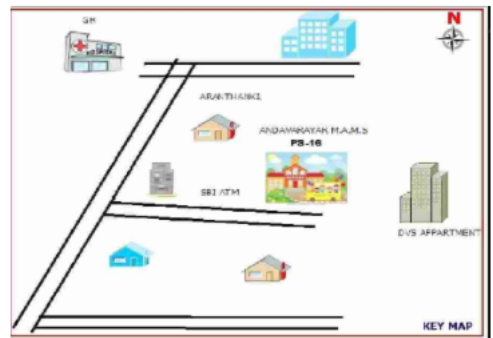

Google Map View

Polling Station Building Front View

Polling Station Front View

Cad View

Key MAP View

1 பெயர் : யாக்கத் அலி தந்தை பெயர்: இப்ராஹிம் வீட்டு எண் : 1 வயது : 70 பாலினம் : ஆண்	TCL0371807 Photo is available	2 பெயர் : ரம்ஜான் பேகம் கணவர் பெயர்: யாக்கத் அலி வீட்டு எண் : 1 வயது : 59 பாலினம் : பெண்	TCL0371815 Photo is available	# 3 பெயர் : பல்கிஸ் பாத்திமா லியாகத் அலி தந்தை பெயர்: லியாகத் அலி வீட்டு எண் : 1 வயது : 32 பாலினம் : பெண்	TCL0874941 Photo is available
4 பெயர் : ஜாபர் அப்பாஸ் தந்தை பெயர்: சேக் அப்துல்லா வீட்டு எண் : 1 வயது : 29 பாலினம் : ஆண்	TCL0778787 Photo is available	5 பெயர் : சேக்அப்துல்லா தந்தை பெயர்: அப்துல்அஜிஸ் வீட்டு எண் : 1-1 வயது : 63 பாலினம் : ஆண்	TCL1215094 Photo is available	6 பெயர் : ஆயிஷம்மாள் கணவர் பெயர்: சேக்அப்துல்லா வீட்டு எண் : 1-1 வயது : 58 பாலினம் : பெண்	TCL1215102 Photo is available
7 பெயர் : முகமது ஆசிப் அயூப்கான் தந்தை பெயர்: முகமது ஆசிப் அயூப்கான் வீட்டு எண் : 1-24 வயது : 28 பாலினம் : ஆண்	TCL2260800 Photo is available	8 பெயர் : ஜஹாங்கீர் தந்தை பெயர்: அப்துல் வாஹிது வீட்டு எண் : 2 வயது : 61 பாலினம் : ஆண்	TCL1215128 Photo is available	9 பெயர் : பஷிர்அகமது தந்தை பெயர்: அப்துல்வாஹிது வீட்டு எண் : 2 வயது : 58 பாலினம் : ஆண்	TCL1215136 Photo is available
10 பெயர் : ஜெஸிமா பேகம் கணவர் பெயர்: பஷிர்அகமது வீட்டு எண் : 2 வயது : 50 பாலினம் : பெண்	TCL1215151 Photo is available	11 பெயர் : சுபைதாபேகம் கணவர் பெயர்: ஜஹாங்கீர் வீட்டு எண் : 2 வயது : 50 பாலினம் : பெண்	TCL1215169 Photo is available	12 பெயர் : ஜியாவுல் ஹக் தந்தை பெயர்: ஜஹாங்கீர் வீட்டு எண் : 2 வயது : 31 பாலினம் : ஆண்	TCL0601740 Photo is available
13 பெயர் : அப்ரா பர்வின் தந்தை பெயர்: ஜஹாங்கீர் வீட்டு எண் : 2 வயது : 30 பாலினம் : பெண்	TCL0864447 Photo is available	14 பெயர் : ஜஹி ஷெனாஸ் கணவர் பெயர்: சியாவுல்ஹக் வீட்டு எண் : 2 வயது : 29 பாலினம் : பெண்	TCL2104305 Photo is available	# 15 பெயர் : நஸிமா பர்வீன் கணவர் பெயர்: ஹபீப் ரஹ்மான் வீட்டு எண் : 2-1 வயது : 30 பாலினம் : பெண்	TCL0864488 Photo is available
16 பெயர் : பயாஸ் அகமது தந்தை பெயர்: பஷிர் அகமது வீட்டு எண் : 2-1 வயது : 29 பாலினம் : ஆண்	TCL0864504 Photo is available	17 பெயர் : பர்வீன் பானு மு தந்தை பெயர்: முஹம்மது யூசுப் வீட்டு எண் : 2-20 வயது : 38 பாலினம் : பெண்	TCL0602482 Photo is available	18 பெயர் : ரசீதா பேகம் கணவர் பெயர்: சம்சுதீன் வீட்டு எண் : 3 வயது : 73 பாலினம் : பெண்	TCL1215177 Photo is available
19 பெயர் : ஷேக் அப்துல்லா ச தந்தை பெயர்: சம்சுதீன் வீட்டு எண் : 3 வயது : 58 பாலினம் : ஆண்	LJX1466937 Photo is available	20 பெயர் : பபிதாபர்வின் கணவர் பெயர்: அப்பாஸ் வீட்டு எண் : 3 வயது : 50 பாலினம் : பெண்	LJX3233905 Photo is available	21 பெயர் : பெனாசிர்பேகம் ஷே கணவர் பெயர்: ஷேக்அப்துல்லா வீட்டு எண் : 3 வயது : 44 பாலினம் : பெண்	LJX1781343 Photo is available
22 பெயர் : சம்சுல் ஜாஹித் தந்தை பெயர்: ஷேக் அப்துல்லா வீட்டு எண் : 3 வயது : 24 பாலினம் : ஆண்	TCL1884675 Photo is available	23 பெயர் : பசீனா ஷே தந்தை பெயர்: ஷேக் அப்துல்லா ச வீட்டு எண் : 3 வயது : 20 பாலினம் : பெண்	TCL2182277 Photo is available	# 24 பெயர் : அப்பாஸ் தந்தை பெயர்: சம்சுதீன் வீட்டு எண் : 3 வயது : 51 பாலினம் : ஆண்	LJX1466945 Photo is available
25 பெயர் : சாகுல்ஹமீது தந்தை பெயர்: ஹஜ்மைதீன் வீட்டு எண் : 4 வயது : 53 பாலினம் : ஆண்	TCL0601625 Photo is available	26 பெயர் : நிலோபர் நிஷா கணவர் பெயர்: சாகுல்ஹமீது வீட்டு எண் : 4 வயது : 52 பாலினம் : பெண்	TCL0601633 Photo is available	27 பெயர் : சமீரா பானு தந்தை பெயர்: சாகுல் ஹமீது வீட்டு எண் : 4 வயது : 30 பாலினம் : பெண்	TCL0602284 Photo is available
28 பெயர் : ரஷ்யாபேகம் கணவர் பெயர்: அயூப்கான் வீட்டு எண் : 4-1 வயது : 56 பாலினம் : பெண்	TCL1215201 Photo is available	29 பெயர் : அஜிபா தந்தை பெயர்: சாகுல் ஹமீது வீட்டு எண் : 4/25 வயது : 25 பாலினம் : பெண்	TCL1983121 Photo is available	30 பெயர் : அசினா பேகம் கணவர் பெயர்: ஜமாலுதீன் வீட்டு எண் : 5 வயது : 46 பாலினம் : பெண்	LJX3590619 Photo is available