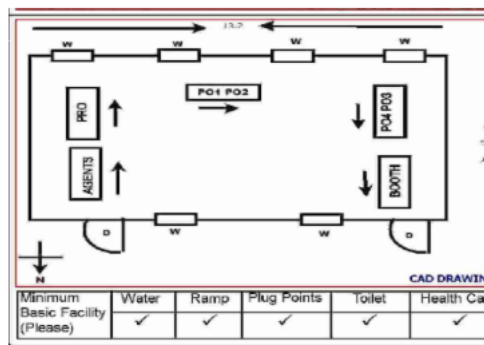

Google Map View

Polling Station Building Front View

Polling Station Front View

Cad View

Key MAP View

1 பெயர் : முத்துபாண்டி தந்தை பெயர்: கருப்பையா வீட்டு எண் : 1 வயது : 24 பாலினம் : ஆண்	TCL1906098 Photo is available	2 பெயர் : தங்கராஜ் தந்தை பெயர்: காளியப்பன் வீட்டு எண் : 1-7B வயது : 35 பாலினம் : ஆண்	TCL0667907 Photo is available	3 பெயர் : கார்த்திக்ராஜா தந்தை பெயர்: சேங்கி வீட்டு எண் : 1-8A வயது : 32 பாலினம் : ஆண்	TCL0912782 Photo is available
4 பெயர் : வாசுகி கணவர் பெயர்: முத்துவேல் வீட்டு எண் : 1-12A வயது : 42 பாலினம் : பெண்	TCL0123158 Photo is available	5 பெயர் : காளிதாஸ் தந்தை பெயர்: முத்துவேல் வீட்டு எண் : 1/12ஏ வயது : 29 பாலினம் : ஆண்	TCL1067370 Photo is available	6 பெயர் : கண்ணதாசன் தந்தை பெயர்: முத்துவேல் வீட்டு எண் : 1/12ஏ வயது : 27 பாலினம் : ஆண்	TCL1067339 Photo is available
7 பெயர் : மனோன்மணி தந்தை பெயர்: காளிமுத்து வீட்டு எண் : 1-17 வயது : 34 பாலினம் : பெண்	TCL0573394 Photo is available	8 பெயர் : கௌசல்யா தந்தை பெயர்: ராஜேந்திரன் வீட்டு எண் : 1/20 வயது : 28 பாலினம் : பெண்	TCL1994250 Photo is available	9 பெயர் : ரஞ்சன் தந்தை பெயர்: மரிய செல்வம் வீட்டு எண் : 1-22-H வயது : 32 பாலினம் : ஆண்	TCL0813097 Photo is available
10 பெயர் : ஆரோக்கியம் தந்தை பெயர்: ராசேந்திரன் வீட்டு எண் : 1-23B வயது : 71 பாலினம் : ஆண்	TCL0756601 Photo is available	11 பெயர் : மேகலாமேரி கணவர் பெயர்: ஜெயபாலன் வீட்டு எண் : 1-23C வயது : 33 பாலினம் : பெண்	TCL1009505 Photo is available	12 பெயர் : லெனின் தினேஷ் தந்தை பெயர்: ரெத்தினம் வீட்டு எண் : 1/27 te வயது : 26 பாலினம் : ஆண்	TCL1095801 Photo is available
13 பெயர் : உபகாரமுத்து தந்தை பெயர்: செபஸ்தியான் வீட்டு எண் : 12B வயது : 43 பாலினம் : ஆண்	TCL0573279 Photo is available	14 பெயர் : சரோஜா கணவர் பெயர்: உபகாரமுத்து வீட்டு எண் : 12B வயது : 41 பாலினம் : பெண்	TCL0573360 Photo is available	15 பெயர் : பிரகாஷ் தந்தை பெயர்: முத்துத்துரை வீட்டு எண் : 15 வயது : 30 பாலினம் : ஆண்	TCL1009604 Photo is available
16 பெயர் : சூர்யா தந்தை பெயர்: ராஜேந்திரன் ராஜேந்திரன் வீட்டு எண் : 19ஏ வயது : 26 பாலினம் : ஆண்	TCL1884311 Photo is available	17 பெயர் : விமல்பிரதீப் தந்தை பெயர்: ராமு வீட்டு எண் : 50A வயது : 32 பாலினம் : ஆண்	TCL0667915 Photo is available	18 பெயர் : முத்துவேல் தந்தை பெயர்: ராமசாமி வீட்டு எண் : 57 வயது : 41 பாலினம் : ஆண்	TCL2110435 Photo is available
S2 19 பெயர் : சண்முகப்பிரிய அருணாச்சலம் தந்தை பெயர்: அருணாச்சலம் வீட்டு எண் : 116 வயது : 24 பாலினம் : பெண்	TCL1935568 Photo is available	20 பெயர் : காளிதாஸ் தந்தை பெயர்: கணேசன் வீட்டு எண் : 120 வயது : 34 பாலினம் : ஆண்	TCL0756676 Photo is available	21 பெயர் : ஐயப்பன் தந்தை பெயர்: கணேசன் வீட்டு எண் : 120 வயது : 29 பாலினம் : ஆண்	TCL1009554 Photo is available
22 பெயர் : இளையராஜா தந்தை பெயர்: கணேசன் வீட்டு எண் : 120 வயது : 27 பாலினம் : ஆண்	TCL1149632 Photo is available	23 பெயர் : காளியப்பன் தந்தை பெயர்: கருப்பையா வீட்டு எண் : 120c வயது : 36 பாலினம் : ஆண்	TCL0573402 Photo is available	24 பெயர் : ராமராஜ் தந்தை பெயர்: கருப்பையா வீட்டு எண் : 120C வயது : 35 பாலினம் : ஆண்	TCL0573329 Photo is available
25 பெயர் : கௌசல்யா கணவர் பெயர்: சண்முகநாதன் வீட்டு எண் : 121 வயது : 31 பாலினம் : பெண்	TCL1095553 Photo is available	26 பெயர் : ராஜேந்திரன் தந்தை பெயர்: கருப்பையா வீட்டு எண் : 129 வயது : 51 பாலினம் : ஆண்	TCL0123166 Photo is available	27 பெயர் : லதா கணவர் பெயர்: இராஜேந்திரன் வீட்டு எண் : 129 வயது : 45 பாலினம் : பெண்	TCL0123141 Photo is available
28 பெயர் : காளிமுத்து தந்தை பெயர்: ராமு அம்பலம் வீட்டு எண் : 252 வயது : 46 பாலினம் : ஆண்	TCL0080614 Photo is available	29 பெயர் : மாரியம்மாள் கணவர் பெயர்: காளிமுத்து வீட்டு எண் : 252 வயது : 43 பாலினம் : பெண்	TCL0080598 Photo is available	30 பெயர் : சித்ரா மு கணவர் பெயர்: முத்துசாமி வீட்டு எண் : 291 வயது : 44 பாலினம் : பெண்	TCL2175784 Photo is available