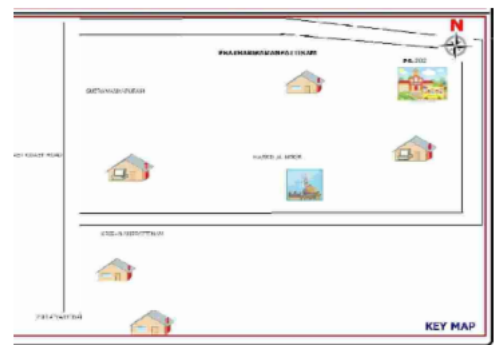

Google Map View

Polling Station Building Front View

Polling Station Front View

Cad View

Key MAP View

1 பெயர் : முத்துபாண்டி தந்தை பெயர்: கருப்பையா வீட்டு எண் : 1 வயது : 24 பாலினம் : ஆண்	TCL1906098 Photo is available	2 பெயர் : தங்கராஜ் தந்தை பெயர்: காளியப்பன் வீட்டு எண் : 1-7B வயது : 35 பாலினம் : ஆண்	TCL0667907 Photo is available	3 பெயர் : கார்த்திக்ராஜா தந்தை பெயர்: சேங்கி வீட்டு எண் : 1-8A வயது : 32 பாலினம் : ஆண்	TCL0912782 Photo is available
4 பெயர் : வாசுகி கணவர் பெயர்: முத்துவேல் வீட்டு எண் : 1-12A வயது : 42 பாலினம் : பெண்	TCL0123158 Photo is available	5 பெயர் : காளிதாஸ் தந்தை பெயர்: முத்துவேல் வீட்டு எண் : 1/12ஏ வயது : 29 பாலினம் : ஆண்	TCL1067370 Photo is available	6 பெயர் : கண்ணதாசன் தந்தை பெயர்: முத்துவேல் வீட்டு எண் : 1/12ஏ வயது : 27 பாலினம் : ஆண்	TCL1067339 Photo is available
7 பெயர் : மனோன்மணி தந்தை பெயர்: காளிமுத்து வீட்டு எண் : 1-17 வயது : 34 பாலினம் : பெண்	TCL0573394 Photo is available	8 பெயர் : கௌசல்யா தந்தை பெயர்: ராஜேந்திரன் வீட்டு எண் : 1/20 வயது : 28 பாலினம் : பெண்	TCL1994250 Photo is available	9 பெயர் : ரஞ்சன் தந்தை பெயர்: மரிய செல்வம் வீட்டு எண் : 1-22-H வயது : 32 பாலினம் : ஆண்	TCL0813097 Photo is available
10 பெயர் : ஆரோக்கியம் தந்தை பெயர்: ராசேந்திரன் வீட்டு எண் : 1-23B வயது : 71 பாலினம் : ஆண்	TCL0756601 Photo is available	11 பெயர் : மேகலாமேரி கணவர் பெயர்: ஜெயபாலன் வீட்டு எண் : 1-23C வயது : 33 பாலினம் : பெண்	TCL1009505 Photo is available	12 பெயர் : லெனின் தினேஷ் தந்தை பெயர்: ரெத்தினம் வீட்டு எண் : 1/27 te வயது : 26 பாலினம் : ஆண்	TCL1095801 Photo is available
13 பெயர் : உபகாரமுத்து தந்தை பெயர்: செபஸ்தியான் வீட்டு எண் : 12B வயது : 43 பாலினம் : ஆண்	TCL0573279 Photo is available	14 பெயர் : சரோஜா கணவர் பெயர்: உபகாரமுத்து வீட்டு எண் : 12B வயது : 41 பாலினம் : பெண்	TCL0573360 Photo is available	15 பெயர் : பிரகாஷ் தந்தை பெயர்: முத்துத்துரை வீட்டு எண் : 15 வயது : 30 பாலினம் : ஆண்	TCL1009604 Photo is available
16 பெயர் : சூர்யா தந்தை பெயர்: ராஜேந்திரன் ராஜேந்திரன் வீட்டு எண் : 19ஏ வயது : 26 பாலினம் : ஆண்	TCL1884311 Photo is available	17 பெயர் : விமல்பிரதீப் தந்தை பெயர்: ராமு வீட்டு எண் : 50A வயது : 32 பாலினம் : ஆண்	TCL0667915 Photo is available	18 பெயர் : முத்துவேல் தந்தை பெயர்: ராமசாமி வீட்டு எண் : 57 வயது : 41 பாலினம் : ஆண்	TCL2110435 Photo is available
S2 19 பெயர் : சண்முகப்பிரிய அருணாச்சலம் தந்தை பெயர்: அருணாச்சலம் வீட்டு எண் : 116 வயது : 24 பாலினம் : பெண்	TCL1935568 Photo is available	20 பெயர் : காளிதாஸ் தந்தை பெயர்: கணேசன் வீட்டு எண் : 120 வயது : 34 பாலினம் : ஆண்	TCL0756676 Photo is available	21 பெயர் : ஐயப்பன் தந்தை பெயர்: கணேசன் வீட்டு எண் : 120 வயது : 29 பாலினம் : ஆண்	TCL1009554 Photo is available
22 பெயர் : இளையராஜா தந்தை பெயர்: கணேசன் வீட்டு எண் : 120 வயது : 27 பாலினம் : ஆண்	TCL1149632 Photo is available	23 பெயர் : காளியப்பன் தந்தை பெயர்: கருப்பையா வீட்டு எண் : 120c வயது : 36 பாலினம் : ஆண்	TCL0573402 Photo is available	24 பெயர் : ராமராஜ் தந்தை பெயர்: கருப்பையா வீட்டு எண் : 120C வயது : 35 பாலினம் : ஆண்	TCL0573329 Photo is available
25 பெயர் : கௌசல்யா கணவர் பெயர்: சண்முகநாதன் வீட்டு எண் : 121 வயது : 31 பாலினம் : பெண்	TCL1095553 Photo is available	26 பெயர் : ராஜேந்திரன் தந்தை பெயர்: கருப்பையா வீட்டு எண் : 129 வயது : 51 பாலினம் : ஆண்	TCL0123166 Photo is available	27 பெயர் : லதா கணவர் பெயர்: இராஜேந்திரன் வீட்டு எண் : 129 வயது : 45 பாலினம் : பெண்	TCL0123141 Photo is available
28 பெயர் : காளிமுத்து தந்தை பெயர்: ராமு அம்பலம் வீட்டு எண் : 252 வயது : 46 பாலினம் : ஆண்	TCL0080614 Photo is available	29 பெயர் : மாரியம்மாள் கணவர் பெயர்: காளிமுத்து வீட்டு எண் : 252 வயது : 43 பாலினம் : பெண்	TCL0080598 Photo is available	30 பெயர் : சித்ரா மு கணவர் பெயர்: முத்துசாமி வீட்டு எண் : 291 வயது : 44 பாலினம் : பெண்	TCL2175784 Photo is available