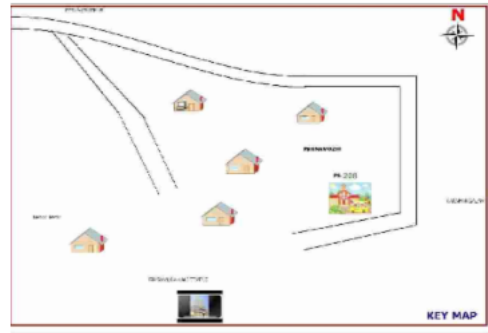

Google Map View

Polling Station Building Front View

Polling Station Front View

Cad View

Key MAP View

1 பெயர் : செந்தில்குமார் தந்தை பெயர்: சந்திரன் வீட்டு எண் : 0 வயது : 44 பாலினம் : ஆண் Photo is available	TCL0762088	2 பெயர் : சத்யா கணவர் பெயர்: பாலசுப்பிரமணியன் வீட்டு எண் : 1 வயது : 36 பாலினம் : பெண் Photo is available	TCL0814780	3 பெயர் : கார்த்திகா கணவர் பெயர்: சந்திராசேகர் வீட்டு எண் : 1/21 வயது : 35 பாலினம் : பெண் Photo is available	TCL2218501
4 பெயர் : முஹம்மது அக்ரம் தந்தை பெயர்: ஹபீப் முகமது வீட்டு எண் : 2-5 வயது : 31 பாலினம் : ஆண் Photo is available	TCL0840439	5 பெயர் : முகமது ஹமிது தந்தை பெயர்: ஹபீப் முகமது வீட்டு எண் : 2/5 வயது : 27 பாலினம் : ஆண் Photo is available	TCL1890029	6 பெயர் : முகமது மில்லத் தந்தை பெயர்: ஹபீப் முகமது வீட்டு எண் : 2/5 வயது : 25 பாலினம் : ஆண் Photo is available	TCL1890094
7 பெயர் : மூகாம்பிகை தந்தை பெயர்: மாரிமுத்து வீட்டு எண் : 2-35 வயது : 35 பாலினம் : பெண் Photo is available	TCL0123752	8 பெயர் : முகமது லாபிர் தந்தை பெயர்: முகமது நசுருதீன் வீட்டு எண் : 2-55-1 வயது : 29 பாலினம் : ஆண் Photo is available	TCL0814921	9 பெயர் : பிஸ்மி தந்தை பெயர்: முகமது நசுருதீன் வீட்டு எண் : 2/55/1 வயது : 25 பாலினம் : பெண் Photo is available	TCL1890128
10 பெயர் : அபுபக்கர் சித்திக் தந்தை பெயர்: ஹபீப் ரஹ்மான் வீட்டு எண் : 2-242 வயது : 29 பாலினம் : ஆண் Photo is available	TCL1010412	11 பெயர் : ராக்கம்மாள் தந்தை பெயர்: கருப்பையா வீட்டு எண் : 2/330 வயது : 27 பாலினம் : பெண் Photo is available	WVM0860932	12 பெயர் : அமீராபானு கணவர் பெயர்: முகமது இலியாஸ் வீட்டு எண் : 4/2 வயது : 23 பாலினம் : பெண் Photo is available	TCL2266120
13 பெயர் : ரஜப்நிஷா கணவர் பெயர்: ஹனிபா வீட்டு எண் : 4-4 வயது : 46 பாலினம் : பெண் Photo is available	TCL0083360	# 14 பெயர் : முகம்மது இலியாஸ் எகையா கான் தந்தை பெயர்: எகையா கான் வீட்டு எண் : 4-6 வயது : 30 பாலினம் : ஆண் Photo is available	TCL0671263	15 பெயர் : முகமது சுல்தான் தந்தை பெயர்: அப்துல் காதர் வீட்டு எண் : 4/11பீ,233 வயது : 70 பாலினம் : ஆண் Photo is available	TCL2037398
16 பெயர் : மகேஸ்வரி கணவர் பெயர்: கார்த்திகேயன் வீட்டு எண் : 4-117 வயது : 42 பாலினம் : பெண் Photo is available	TCL0914390	17 பெயர் : பிஸிய பேகம் தந்தை பெயர்: உமர் ஜஹூபர் வீட்டு எண் : 4/183 வயது : 23 பாலினம் : பெண் Photo is available	TCL2131183	18 பெயர் : ராமதாஸ் தந்தை பெயர்: மாரியப்பன் வீட்டு எண் : 8 வயது : 39 பாலினம் : ஆண் Photo is available	TCL0758060
19 பெயர் : அப்துல் காதர் ஜா தந்தை பெயர்: ஜாகீர் உசேன் வீட்டு எண் : 8 வயது : 20 பாலினம் : ஆண் Photo is available	TCL2186161	20 பெயர் : சுரேஷ் தந்தை பெயர்: மணிவண்ணன் வீட்டு எண் : 9 வயது : 23 பாலினம் : ஆண் Photo is available	TCL1921287	21 பெயர் : சபரினா பேகம் தந்தை பெயர்: அப்துல் காதர் வீட்டு எண் : 11-15A வயது : 34 பாலினம் : பெண் Photo is available	TCL0758078
22 பெயர் : கலா கணவர் பெயர்: சித்திரவேலு வீட்டு எண் : 17 வயது : 42 பாலினம் : பெண் Photo is available	LJX3442712	23 பெயர் : சம்சுல்தலிலா கணவர் பெயர்: கலந்தர் நைனா முகமது வீட்டு எண் : 17 முஸ்லீம் தெரு வயது : 30 பாலினம் : பெண் Photo is available	TCL1890110	24 பெயர் : பர்சானா தந்தை பெயர்: சாகுல் ஹமீத் வீட்டு எண் : 20/1 வயது : 24 பாலினம் : பெண் Photo is available	TCL2166460
25 பெயர் : நுஸ்ரத் நஜீபா தந்தை பெயர்: ஹபீப் ரகுமான் வீட்டு எண் : 29 வயது : 25 பாலினம் : பெண் Photo is available	TCL1917756	26 பெயர் : தனிசிரா பானு தந்தை பெயர்: சஹாபுதீன் வீட்டு எண் : 30/1 வயது : 26 பாலினம் : பெண் Photo is available	TCL1918309	27 பெயர் : பெமினா ராணி கணவர் பெயர்: சர்புதீன் வீட்டு எண் : 48 வயது : 31 பாலினம் : பெண் Photo is available	TCL1010370
28 பெயர் : சேக் மன்கூர் தந்தை பெயர்: அப்துல் கரீம் வீட்டு எண் : 49/2 வயது : 19 பாலினம் : ஆண் Photo is available	TCL2237303	29 பெயர் : அபுராத் தந்தை பெயர்: முகமது சலீம் வீட்டு எண் : 51/2 வயது : 23 பாலினம் : ஆண் Photo is available	TCL1918176	30 பெயர் : முஹம்மது ரைஸ்தீன் தந்தை பெயர்: சாகுல் ஹமீது வீட்டு எண் : 54 வயது : 38 பாலினம் : ஆண் Photo is available	TCL1923515