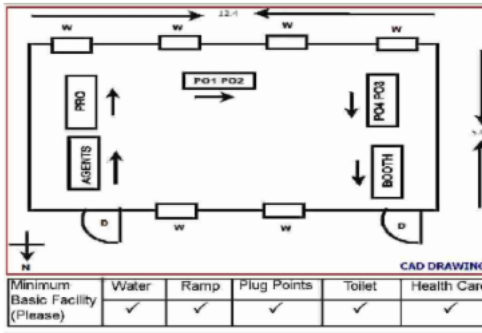

Google Map View

Polling Station Building Front View

Polling Station Front View

Cad View

Key MAP View

1 பெயர் : செந்தில்குமார் தந்தை பெயர்: சந்திரன் வீட்டு எண் : 0 வயது : 44 பாலினம் : ஆண் Photo is available	TCL0762088	2 பெயர் : சத்யா கணவர் பெயர்: பாலசுப்பிரமணியன் வீட்டு எண் : 1 வயது : 36 பாலினம் : பெண் Photo is available	TCL0814780	3 பெயர் : கார்த்திகா கணவர் பெயர்: சந்திராசேகர் வீட்டு எண் : 1/21 வயது : 35 பாலினம் : பெண் Photo is available	TCL2218501
4 பெயர் : முஹம்மது அக்ரம் தந்தை பெயர்: ஹபீப் முகமது வீட்டு எண் : 2-5 வயது : 31 பாலினம் : ஆண் Photo is available	TCL0840439	5 பெயர் : முகமது ஹமிது தந்தை பெயர்: ஹபீப் முகமது வீட்டு எண் : 2/5 வயது : 27 பாலினம் : ஆண் Photo is available	TCL1890029	6 பெயர் : முகமது மில்லத் தந்தை பெயர்: ஹபீப் முகமது வீட்டு எண் : 2/5 வயது : 25 பாலினம் : ஆண் Photo is available	TCL1890094
7 பெயர் : மூகாம்பிகை தந்தை பெயர்: மாரிமுத்து வீட்டு எண் : 2-35 வயது : 35 பாலினம் : பெண் Photo is available	TCL0123752	8 பெயர் : முகமது லாபிர் தந்தை பெயர்: முகமது நசுருதீன் வீட்டு எண் : 2-55-1 வயது : 29 பாலினம் : ஆண் Photo is available	TCL0814921	9 பெயர் : பிஸ்மி தந்தை பெயர்: முகமது நசுருதீன் வீட்டு எண் : 2/55/1 வயது : 25 பாலினம் : பெண் Photo is available	TCL1890128
10 பெயர் : அபுபக்கர் சித்திக் தந்தை பெயர்: ஹபீப் ரஹ்மான் வீட்டு எண் : 2-242 வயது : 29 பாலினம் : ஆண் Photo is available	TCL1010412	11 பெயர் : ராக்கம்மாள் தந்தை பெயர்: கருப்பையா வீட்டு எண் : 2/330 வயது : 27 பாலினம் : பெண் Photo is available	WVM0860932	12 பெயர் : அமீராபானு கணவர் பெயர்: முகமது இலியாஸ் வீட்டு எண் : 4/2 வயது : 23 பாலினம் : பெண் Photo is available	TCL2266120
13 பெயர் : ரஜப்நிஷா கணவர் பெயர்: ஹனிபா வீட்டு எண் : 4-4 வயது : 46 பாலினம் : பெண் Photo is available	TCL0083360	# 14 பெயர் : முகம்மது இலியாஸ் எகையா கான் தந்தை பெயர்: எகையா கான் வீட்டு எண் : 4-6 வயது : 30 பாலினம் : ஆண் Photo is available	TCL0671263	15 பெயர் : முகமது சுல்தான் தந்தை பெயர்: அப்துல் காதர் வீட்டு எண் : 4/11பீ,233 வயது : 70 பாலினம் : ஆண் Photo is available	TCL2037398
16 பெயர் : மகேஸ்வரி கணவர் பெயர்: கார்த்திகேயன் வீட்டு எண் : 4-117 வயது : 42 பாலினம் : பெண் Photo is available	TCL0914390	17 பெயர் : பிஸிய பேகம் தந்தை பெயர்: உமர் ஜஹூபர் வீட்டு எண் : 4/183 வயது : 23 பாலினம் : பெண் Photo is available	TCL2131183	18 பெயர் : ராமதாஸ் தந்தை பெயர்: மாரியப்பன் வீட்டு எண் : 8 வயது : 39 பாலினம் : ஆண் Photo is available	TCL0758060
19 பெயர் : அப்துல் காதர் ஜா தந்தை பெயர்: ஜாகீர் உசேன் வீட்டு எண் : 8 வயது : 20 பாலினம் : ஆண் Photo is available	TCL2186161	20 பெயர் : சுரேஷ் தந்தை பெயர்: மணிவண்ணன் வீட்டு எண் : 9 வயது : 23 பாலினம் : ஆண் Photo is available	TCL1921287	21 பெயர் : சபரினா பேகம் தந்தை பெயர்: அப்துல் காதர் வீட்டு எண் : 11-15A வயது : 34 பாலினம் : பெண் Photo is available	TCL0758078
22 பெயர் : கலா கணவர் பெயர்: சித்திரவேலு வீட்டு எண் : 17 வயது : 42 பாலினம் : பெண் Photo is available	LJX3442712	23 பெயர் : சம்சுல்தலிலா கணவர் பெயர்: கலந்தர் நைனா முகமது வீட்டு எண் : 17 முஸ்லீம் தெரு வயது : 30 பாலினம் : பெண் Photo is available	TCL1890110	24 பெயர் : பர்சானா தந்தை பெயர்: சாகுல் ஹமீத் வீட்டு எண் : 20/1 வயது : 24 பாலினம் : பெண் Photo is available	TCL2166460
25 பெயர் : நுஸ்ரத் நஜீபா தந்தை பெயர்: ஹபீப் ரகுமான் வீட்டு எண் : 29 வயது : 25 பாலினம் : பெண் Photo is available	TCL1917756	26 பெயர் : தனிசிரா பானு தந்தை பெயர்: சஹாபுதீன் வீட்டு எண் : 30/1 வயது : 26 பாலினம் : பெண் Photo is available	TCL1918309	27 பெயர் : பெமினா ராணி கணவர் பெயர்: சர்புதீன் வீட்டு எண் : 48 வயது : 31 பாலினம் : பெண் Photo is available	TCL1010370
28 பெயர் : சேக் மன்கூர் தந்தை பெயர்: அப்துல் கரீம் வீட்டு எண் : 49/2 வயது : 19 பாலினம் : ஆண் Photo is available	TCL2237303	29 பெயர் : அபுராத் தந்தை பெயர்: முகமது சலீம் வீட்டு எண் : 51/2 வயது : 23 பாலினம் : ஆண் Photo is available	TCL1918176	30 பெயர் : முஹம்மது ரைஸ்தீன் தந்தை பெயர்: சாகுல் ஹமீது வீட்டு எண் : 54 வயது : 38 பாலினம் : ஆண் Photo is available	TCL1923515