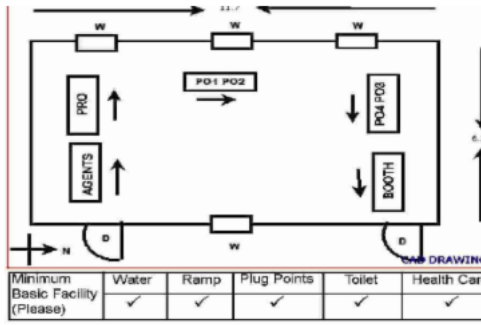

Google Map View

Polling Station Building Front View

Polling Station Front View

Cad View

Key MAP View

சட்டமன்றத் தொகுதியின் எண் மற்றும் பெயர் : 183-அறந்தாங்கி பிரிவு எண் மற்றும் பெயர் 1-பெருமருதூர் (ஊ), வார்டு-1 பெருமருதூர்