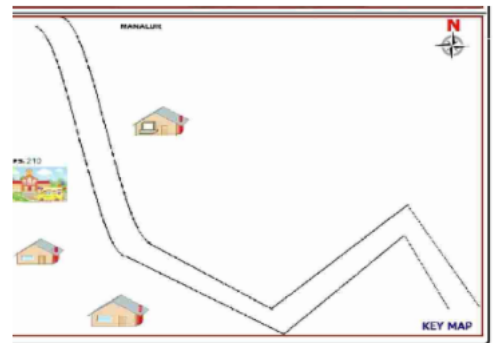

Google Map View

Polling Station Building Front View

Polling Station Front View

Cad View

Key MAP View

சட்டமன்றத் தொகுதியின் எண் மற்றும் பெயர் : 183-அறந்தாங்கி பிரிவு எண் மற்றும் பெயர் 1-பெருமருதூர் (ஊ), வார்டு-1 பெருமருதூர்