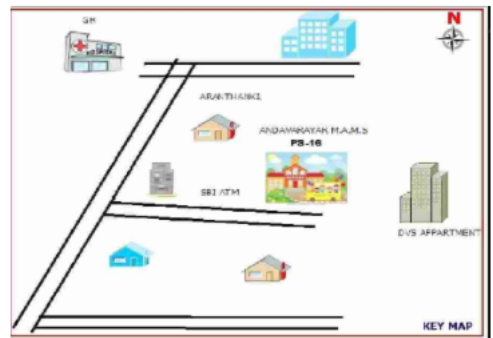

Google Map View

Polling Station Building Front View

Polling Station Front View

Cad View

Key MAP View

1 பெயர் : விஜயா கணவர் பெயர் : சேகர் வீட்டு எண் : 88 வயது : 60 பாலினம் : பெண் Photo is available	TCL1216118	2 பெயர் : அய்யப்பன் தந்தை பெயர் : ராமன் வீட்டு எண் : 88 வயது : 44 பாலினம் : ஆண் Photo is available	TCL0245746	3 பெயர் : சங்கர் தந்தை பெயர் : சேகர் வீட்டு எண் : 88 வயது : 42 பாலினம் : ஆண் Photo is available	LJX1781335
4 பெயர் : பிரபு தந்தை பெயர் : சேகர் வீட்டு எண் : 88 வயது : 34 பாலினம் : ஆண் Photo is available	TCL0246082	5 பெயர் : சுகன்யா கணவர் பெயர் : சங்கர் வீட்டு எண் : 88 வயது : 32 பாலினம் : பெண் Photo is available	TCL0601575	6 பெயர் : மயிலம்மாள் கணவர் பெயர் : நல்லையா வீட்டு எண் : 88-1 வயது : 91 பாலினம் : பெண் Photo is available	TCL1216126
7 பெயர் : வள்ளி தந்தை பெயர் : சக்தி வீட்டு எண் : 88-1 வயது : 67 பாலினம் : பெண் Photo is available	TCL1216159	8 பெயர் : மாரிமுத்து தந்தை பெயர் : ராமையா வீட்டு எண் : 88-1 வயது : 60 பாலினம் : ஆண் Photo is available	TCL1216167	9 பெயர் : தேன்மொழி தந்தை பெயர் : ராமக்கோனர் வீட்டு எண் : 88-1 வயது : 49 பாலினம் : பெண் Photo is available	LJX1467091
10 பெயர் : ஆகிலா தாயின் பெயர் : நீலா வீட்டு எண் : 88-15 வயது : 39 பாலினம் : பெண் Photo is available	TCL0299735	11 பெயர் : முருகேசன் தந்தை பெயர் : துரைராசு வீட்டு எண் : 89 வயது : 60 பாலினம் : ஆண் Photo is available	TCL1216514	12 பெயர் : பிரோமா தந்தை பெயர் : முனிச்சாமி வீட்டு எண் : 89 வயது : 52 பாலினம் : பெண் Photo is available	LJX3338993
13 பெயர் : சந்திரசேகரன் தந்தை பெயர் : சிவகுமார் வீட்டு எண் : 89 வயது : 36 பாலினம் : ஆண் Photo is available	TCL1021971	14 பெயர் : வரதாம்பாள் கணவர் பெயர் : வீரபத்ரன் வீட்டு எண் : 89/1 வயது : 27 பாலினம் : பெண் Photo is available	TCL2028488	15 பெயர் : ரஞ்சித் குமார் தந்தை பெயர் : முருகேசன் வீட்டு எண் : 89/2 வயது : 27 பாலினம் : ஆண் Photo is available	TCL2028496
16 பெயர் : லலிதா ரஞ்சனி தந்தை பெயர் : முருகேசன் வீட்டு எண் : 89/2 வயது : 25 பாலினம் : பெண் Photo is available	TCL1835859	17 பெயர் : அய்யப்பன் தந்தை பெயர் : வீரப்பன் வீட்டு எண் : 89-5 வயது : 50 பாலினம் : ஆண் Photo is available	TCL0427104	18 பெயர் : கோமதி கணவர் பெயர் : முருகேசன் வீட்டு எண் : 89-18 வயது : 50 பாலினம் : பெண் Photo is available	LJX3339249
19 பெயர் : விஜயலட்சுமி கணவர் பெயர் : முத்து வீட்டு எண் : 91 வயது : 56 பாலினம் : பெண் Photo is available	TCL1216522	20 பெயர் : முத்து தந்தை பெயர் : வெள்ளைச்சாமி வீட்டு எண் : 91/1 வயது : 62 பாலினம் : ஆண் Photo is available	TCL1982743	21 பெயர் : பாரதி பிரியா தந்தை பெயர் : முத்து வீட்டு எண் : 91/1 வயது : 27 பாலினம் : பெண் Photo is available	TCL1982982
22 பெயர் : மணி கண்டன் தந்தை பெயர் : முத்து வீட்டு எண் : 91/1 வயது : 25 பாலினம் : ஆண் Photo is available	TCL1982958	23 பெயர் : விஜயா கணவர் பெயர் : வீரசேகர் வீட்டு எண் : 92 வயது : 59 பாலினம் : பெண் Photo is available	TCL1216555	24 பெயர் : ராமலிங்கம் தந்தை பெயர் : காசி வீட்டு எண் : 92 வயது : 56 பாலினம் : ஆண் Photo is available	TCL0299560
25 பெயர் : உமையாள் கணவர் பெயர் : காளையப்பன் வீட்டு எண் : 92 வயது : 54 பாலினம் : பெண் Photo is available	TCL0299701	26 பெயர் : வீரபத்திரன் தந்தை பெயர் : வீரசேகர் வீட்டு எண் : 92 வயது : 38 பாலினம் : ஆண் Photo is available	TCL0874990	27 பெயர் : சீதா தந்தை பெயர் : காளையப்பன் வீட்டு எண் : 92 வயது : 33 பாலினம் : பெண் Photo is available	TCL0299784
28 பெயர் : தாரணி தந்தை பெயர் : வீரமுத்து வீட்டு எண் : 92/1 வயது : 36 பாலினம் : பெண் Photo is available	TCL1983105	29 பெயர் : ராஜேஷ்வரி கணவர் பெயர் : ஐயப்பன் வீட்டு எண் : 93 வயது : 42 பாலினம் : பெண் Photo is available	TCL1983147	30 பெயர் : தட்சிணாமூர்த்தி தந்தை பெயர் : ராசாக்கண்ணு வீட்டு எண் : 95 வயது : 62 பாலினம் : ஆண் Photo is available	TCL1216563