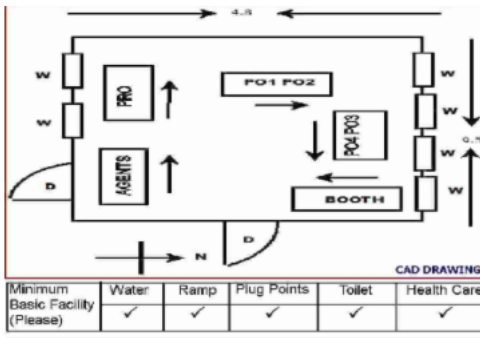

Google Map View

Polling Station Building Front View

Polling Station Front View

Cad View

Key MAP View

1 பெயர் : விஜயா கணவர் பெயர் : சேகர் வீட்டு எண் : 88 வயது : 60 பாலினம் : பெண் Photo is available	TCL1216118	2 பெயர் : அய்யப்பன் தந்தை பெயர் : ராமன் வீட்டு எண் : 88 வயது : 44 பாலினம் : ஆண் Photo is available	TCL0245746	3 பெயர் : சங்கர் தந்தை பெயர் : சேகர் வீட்டு எண் : 88 வயது : 42 பாலினம் : ஆண் Photo is available	LJX1781335
4 பெயர் : பிரபு தந்தை பெயர் : சேகர் வீட்டு எண் : 88 வயது : 34 பாலினம் : ஆண் Photo is available	TCL0246082	5 பெயர் : சுகன்யா கணவர் பெயர் : சங்கர் வீட்டு எண் : 88 வயது : 32 பாலினம் : பெண் Photo is available	TCL0601575	6 பெயர் : மயிலம்மாள் கணவர் பெயர் : நல்லையா வீட்டு எண் : 88-1 வயது : 91 பாலினம் : பெண் Photo is available	TCL1216126
7 பெயர் : வள்ளி தந்தை பெயர் : சக்தி வீட்டு எண் : 88-1 வயது : 67 பாலினம் : பெண் Photo is available	TCL1216159	8 பெயர் : மாரிமுத்து தந்தை பெயர் : ராமையா வீட்டு எண் : 88-1 வயது : 60 பாலினம் : ஆண் Photo is available	TCL1216167	9 பெயர் : தேன்மொழி தந்தை பெயர் : ராமக்கோனர் வீட்டு எண் : 88-1 வயது : 49 பாலினம் : பெண் Photo is available	LJX1467091
10 பெயர் : ஆகிலா தாயின் பெயர் : நீலா வீட்டு எண் : 88-15 வயது : 39 பாலினம் : பெண் Photo is available	TCL0299735	11 பெயர் : முருகேசன் தந்தை பெயர் : துரைராசு வீட்டு எண் : 89 வயது : 60 பாலினம் : ஆண் Photo is available	TCL1216514	12 பெயர் : பிரோமா தந்தை பெயர் : முனிச்சாமி வீட்டு எண் : 89 வயது : 52 பாலினம் : பெண் Photo is available	LJX3338993
13 பெயர் : சந்திரசேகரன் தந்தை பெயர் : சிவகுமார் வீட்டு எண் : 89 வயது : 36 பாலினம் : ஆண் Photo is available	TCL1021971	14 பெயர் : வரதாம்பாள் கணவர் பெயர் : வீரபத்ரன் வீட்டு எண் : 89/1 வயது : 27 பாலினம் : பெண் Photo is available	TCL2028488	15 பெயர் : ரஞ்சித் குமார் தந்தை பெயர் : முருகேசன் வீட்டு எண் : 89/2 வயது : 27 பாலினம் : ஆண் Photo is available	TCL2028496
16 பெயர் : லலிதா ரஞ்சனி தந்தை பெயர் : முருகேசன் வீட்டு எண் : 89/2 வயது : 25 பாலினம் : பெண் Photo is available	TCL1835859	17 பெயர் : அய்யப்பன் தந்தை பெயர் : வீரப்பன் வீட்டு எண் : 89-5 வயது : 50 பாலினம் : ஆண் Photo is available	TCL0427104	18 பெயர் : கோமதி கணவர் பெயர் : முருகேசன் வீட்டு எண் : 89-18 வயது : 50 பாலினம் : பெண் Photo is available	LJX3339249
19 பெயர் : விஜயலட்சுமி கணவர் பெயர் : முத்து வீட்டு எண் : 91 வயது : 56 பாலினம் : பெண் Photo is available	TCL1216522	20 பெயர் : முத்து தந்தை பெயர் : வெள்ளைச்சாமி வீட்டு எண் : 91/1 வயது : 62 பாலினம் : ஆண் Photo is available	TCL1982743	21 பெயர் : பாரதி பிரியா தந்தை பெயர் : முத்து வீட்டு எண் : 91/1 வயது : 27 பாலினம் : பெண் Photo is available	TCL1982982
22 பெயர் : மணி கண்டன் தந்தை பெயர் : முத்து வீட்டு எண் : 91/1 வயது : 25 பாலினம் : ஆண் Photo is available	TCL1982958	23 பெயர் : விஜயா கணவர் பெயர் : வீரசேகர் வீட்டு எண் : 92 வயது : 59 பாலினம் : பெண் Photo is available	TCL1216555	24 பெயர் : ராமலிங்கம் தந்தை பெயர் : காசி வீட்டு எண் : 92 வயது : 56 பாலினம் : ஆண் Photo is available	TCL0299560
25 பெயர் : உமையாள் கணவர் பெயர் : காளையப்பன் வீட்டு எண் : 92 வயது : 54 பாலினம் : பெண் Photo is available	TCL0299701	26 பெயர் : வீரபத்திரன் தந்தை பெயர் : வீரசேகர் வீட்டு எண் : 92 வயது : 38 பாலினம் : ஆண் Photo is available	TCL0874990	27 பெயர் : சீதா தந்தை பெயர் : காளையப்பன் வீட்டு எண் : 92 வயது : 33 பாலினம் : பெண் Photo is available	TCL0299784
28 பெயர் : தாரணி தந்தை பெயர் : வீரமுத்து வீட்டு எண் : 92/1 வயது : 36 பாலினம் : பெண் Photo is available	TCL1983105	29 பெயர் : ராஜேஷ்வரி கணவர் பெயர் : ஐயப்பன் வீட்டு எண் : 93 வயது : 42 பாலினம் : பெண் Photo is available	TCL1983147	30 பெயர் : தட்சிணாமூர்த்தி தந்தை பெயர் : ராசாக்கண்ணு வீட்டு எண் : 95 வயது : 62 பாலினம் : ஆண் Photo is available	TCL1216563