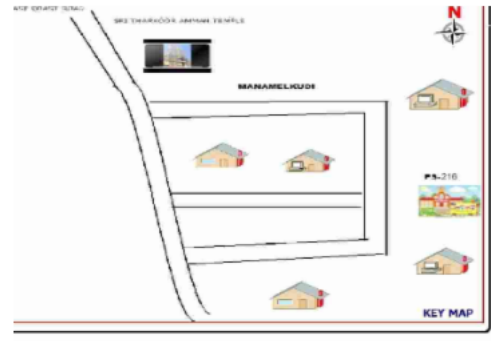

Google Map View

Polling Station Building Front View

Polling Station Front View

Cad View

Key MAP View

<p>S2 1</p> <p>பெயர் : ஆனந்தராஜ் தந்தை பெயர்: சுந்தரராஜ் வீட்டு எண் : 0 வயது : 44 பாலினம் : ஆண்</p> <p>Photo is available</p> <p>TCL1151604</p>	<p>S2 2</p> <p>பெயர் : ஸ்டீபன்ராஜ் தந்தை பெயர்: ஆரோக்கியபிச்சை வீட்டு எண் : 1/3ஆ வயது : 24 பாலினம் : ஆண்</p> <p>Photo is available</p> <p>TCL1849280</p>	<p>3</p> <p>பெயர் : காமாட்சி கணவர் பெயர்: அசோக்குமார் வீட்டு எண் : 1/10ஏ வயது : 28 பாலினம் : பெண்</p> <p>Photo is available</p> <p>TCL1902758</p>
<p>4</p> <p>பெயர் : சிவா பார்வதி கணவர் பெயர்: பாலன் வீட்டு எண் : 1/26 வயது : 36 பாலினம் : பெண்</p> <p>Photo is available</p> <p>TCL1902741</p>	<p>S2 5</p> <p>பெயர் : ஆர்த்தி தந்தை பெயர்: அண்ணாதுரை வீட்டு எண் : 1/54 வயது : 26 பாலினம் : பெண்</p> <p>Photo is available</p> <p>TCL1094101</p>	<p>S2 6</p> <p>பெயர் : இந்திரா கணவர் பெயர்: சாயிநாதன் வீட்டு எண் : 1-55 வயது : 45 பாலினம் : பெண்</p> <p>Photo is available</p> <p>TCL1049287</p>
<p>7</p> <p>பெயர் : சுகன்யா கணவர் பெயர்: மணிமுத்து வீட்டு எண் : 1/63 வயது : 31 பாலினம் : பெண்</p> <p>Photo is available</p> <p>TCL1094093</p>	<p>S 8</p> <p>பெயர் : ராமச்சந்திரன் தந்தை பெயர்: சோலை முத்து வீட்டு எண் : 1-72-A வயது : 30 பாலினம் : ஆண்</p> <p>Photo is available</p> <p>TCL0759308</p>	<p>9</p> <p>பெயர் : கணேசன் தந்தை பெயர்: சுப்பையா வீட்டு எண் : 1-76 வயது : 73 பாலினம் : ஆண்</p> <p>Photo is available</p> <p>TCL0084376</p>
<p>10</p> <p>பெயர் : தினேஷ் தந்தை பெயர்: தமிழவேல் வீட்டு எண் : 1/82ஏ வயது : 26 பாலினம் : ஆண்</p> <p>Photo is available</p> <p>TCL1094051</p>	<p>11</p> <p>பெயர் : ராமகிருஷ்ணன் தந்தை பெயர்: கணேசன் வீட்டு எண் : 1-91 வயது : 37 பாலினம் : ஆண்</p> <p>Photo is available</p> <p>TCL0084327</p>	<p>12</p> <p>பெயர் : கார்த்திக் தந்தை பெயர்: கணேசன் வீட்டு எண் : 1-91B வயது : 43 பாலினம் : ஆண்</p> <p>Photo is available</p> <p>TCL0084392</p>
<p>13</p> <p>பெயர் : பொன்ராமன் தந்தை பெயர்: காமாட்சி வீட்டு எண் : 1-96 வயது : 42 பாலினம் : ஆண்</p> <p>Photo is available</p> <p>TCL0975771</p>	<p>14</p> <p>பெயர் : கிருபாகரன் தந்தை பெயர்: செல்வமணி வீட்டு எண் : 1-101 வயது : 40 பாலினம் : ஆண்</p> <p>Photo is available</p> <p>LJX3380458</p>	<p>15</p> <p>பெயர் : செல்வரெத்தினம் தந்தை பெயர்: சேது வீட்டு எண் : 1-101 வயது : 33 பாலினம் : ஆண்</p> <p>Photo is available</p> <p>TCL0673152</p>
<p>16</p> <p>பெயர் : ஜானகிராமன் தந்தை பெயர்: ராஜேந்திரன் வீட்டு எண் : 1/105 வயது : 26 பாலினம் : ஆண்</p> <p>Photo is available</p> <p>TCL1094069</p>	<p>17</p> <p>பெயர் : காளிஸ்வரி தந்தை பெயர்: திருநாவுகரசு வீட்டு எண் : 1-106B வயது : 41 பாலினம் : ஆண்</p> <p>Photo is available</p> <p>TCL0124248</p>	<p>18</p> <p>பெயர் : அஜித் தந்தை பெயர்: பெத்தையா வீட்டு எண் : 1/106 பீ வயது : 28 பாலினம் : ஆண்</p> <p>Photo is available</p> <p>TCL2045177</p>
<p>19</p> <p>பெயர் : பத்மினி கணவர் பெயர்: பாலசுப்பிரமணியன் வீட்டு எண் : 1-109 வயது : 56 பாலினம் : பெண்</p> <p>Photo is available</p> <p>TCL0673301</p>	<p>20</p> <p>பெயர் : மனோகரன் தந்தை பெயர்: பாலசுப்பிரமணியன் வீட்டு எண் : 1-109 வயது : 45 பாலினம் : ஆண்</p> <p>Photo is available</p> <p>TCL0673228</p>	<p>21</p> <p>பெயர் : சுக்தா கணவர் பெயர்: மனோகரன் வீட்டு எண் : 1-109 வயது : 37 பாலினம் : பெண்</p> <p>Photo is available</p> <p>TCL0223529</p>
<p>22</p> <p>பெயர் : வடிவேல் தந்தை பெயர்: காளியப்பன் வீட்டு எண் : 1-114B வயது : 73 பாலினம் : ஆண்</p> <p>Photo is available</p> <p>TCL1010966</p>	<p>23</p> <p>பெயர் : ஜெகநாதன் தந்தை பெயர்: காளிமுத்து வீட்டு எண் : 1-119 வயது : 50 பாலினம் : ஆண்</p> <p>Photo is available</p> <p>TCL0084343</p>	<p>24</p> <p>பெயர் : காளியம்மாள் கணவர் பெயர்: ஜெகநாதன் வீட்டு எண் : 1-119 வயது : 41 பாலினம் : பெண்</p> <p>Photo is available</p> <p>TCL0084368</p>
<p>25</p> <p>பெயர் : வீராச்சாமி தாயின் பெயர்: காளியம்மாள் வீட்டு எண் : 1-120 வயது : 57 பாலினம் : ஆண்</p> <p>Photo is available</p> <p>TCL0673210</p>	<p>26</p> <p>பெயர் : ராஜேஸ்வரன் தந்தை பெயர்: குணசேகரன் வீட்டு எண் : 1-124B வயது : 38 பாலினம் : ஆண்</p> <p>Photo is available</p> <p>TCL0084285</p>	<p>27</p> <p>பெயர் : ஜெகதீஸ்வரன் தந்தை பெயர்: குணசேகரன் வீட்டு எண் : 1-124B வயது : 36 பாலினம் : ஆண்</p> <p>Photo is available</p> <p>TCL0084293</p>
<p>S 28</p> <p>பெயர் : விவேக் சுவில் தந்தை பெயர்: அருளாணந்தன் வீட்டு எண் : 1/143 வயது : 27 பாலினம் : ஆண்</p> <p>Photo is available</p> <p>TCL1094085</p>	<p>S 29</p> <p>பெயர் : ஆரோக்கியபிரதீஸ் தந்தை பெயர்: சிமியேன்ராஜ் வீட்டு எண் : 1/162 பீ வயது : 25 பாலினம் : ஆண்</p> <p>Photo is available</p> <p>TCL1094077</p>	<p>S 30</p> <p>பெயர் : ராஜகுமார் தந்தை பெயர்: கணேசன் வீட்டு எண் : 1/163 வயது : 44 பாலினம் : ஆண்</p> <p>Photo is available</p> <p>LJX3255908</p>