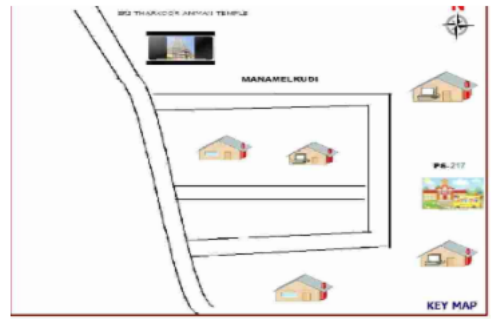

Cad View

Key MAP View