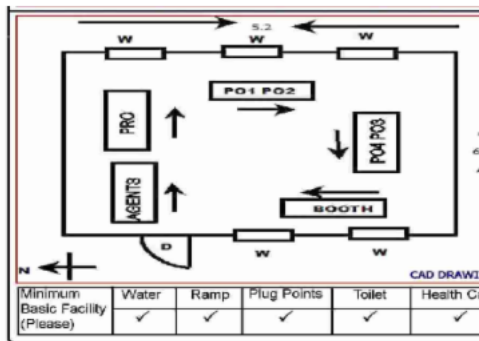

Google Map View

Polling Station Building Front View

Polling Station Front View

Cad View

Key MAP View

1 பெயர் : ஹரிஹரன் தந்தை பெயர்: ஞானசுமார் வீட்டு எண் : 0 வயது : 25 பாலினம் : ஆண்	TCL1955913 Photo is available	2 பெயர் : சுந்தரம் தந்தை பெயர்: நடேசதேவர் வீட்டு எண் : 1 வயது : 82 பாலினம் : ஆண்	TCL1815976 Photo is available	3 பெயர் : கருப்பையா தந்தை பெயர்: வேலு வீட்டு எண் : 1 வயது : 55 பாலினம் : ஆண்	TCL0369934 Photo is available
4 பெயர் : கீதா ரமணி கணவர் பெயர்: கதிரேசன் வீட்டு எண் : 1-1 வயது : 40 பாலினம் : பெண்	TCL0759597 Photo is available	5 பெயர் : விஸ்வநாதன் தந்தை பெயர்: கருப்பையா வீட்டு எண் : 1-11 வயது : 51 பாலினம் : ஆண்	TCL0139626 Photo is available	6 பெயர் : ராமநாதன் தந்தை பெயர்: கருப்பையா வீட்டு எண் : 1-11 வயது : 47 பாலினம் : ஆண்	TCL0139618 Photo is available
7 பெயர் : சூஜா தந்தை பெயர்: ரவி வீட்டு எண் : 1-35 வயது : 34 பாலினம் : பெண்	TCL1011170 Photo is available	8 பெயர் : ரம்யா தந்தை பெயர்: சுந்தரம் வீட்டு எண் : 1-35 வயது : 33 பாலினம் : பெண்	TCL0759514 Photo is available	9 பெயர் : ராமு தந்தை பெயர்: சுப்பையா வீட்டு எண் : 1-44 வயது : 39 பாலினம் : ஆண்	TCL0498444 Photo is available
10 பெயர் : சிவப்பிரியா தந்தை பெயர்: வளர்மதி வீட்டு எண் : 1-45 வயது : 28 பாலினம் : பெண்	TCL0949453 Photo is available	11 பெயர் : வினோதினி கணவர் பெயர்: பழனிவேல் வீட்டு எண் : 1-47 வயது : 32 பாலினம் : பெண்	TCL0674135 Photo is available	12 பெயர் : சிவசுப்ரமணியன் தந்தை பெயர்: நாகராசன் வீட்டு எண் : 1-49 வயது : 38 பாலினம் : ஆண்	TCL0224162 Photo is available
13 பெயர் : செந்தில் மாரியப்பன் தந்தை பெயர்: துரைமாணிக்கம் வீட்டு எண் : 1-54 வயது : 46 பாலினம் : ஆண்	TCL0498709 Photo is available	14 பெயர் : வெண்ணிலா தந்தை பெயர்: பாரதிமோகன் வீட்டு எண் : 1-58 வயது : 31 பாலினம் : பெண்	TCL0915801 Photo is available	15 பெயர் : இரா.பூபாலன் தந்தை பெயர்: பெ.இராஜமோகன் வீட்டு எண் : 1/60F வயது : 25 பாலினம் : ஆண்	TCL1924737 Photo is available
16 பெயர் : விக்கனேஷ்வரன் தந்தை பெயர்: சாந்தகுமார் வீட்டு எண் : 1-62 வயது : 33 பாலினம் : ஆண்	TCL0499129 Photo is available	17 பெயர் : உஷாநந்தினி கணவர் பெயர்: பழனிப்பன் வீட்டு எண் : 1-67 வயது : 42 பாலினம் : பெண்	TCL0224261 Photo is available	18 பெயர் : வர்ஷினி தந்தை பெயர்: வைத்திலிங்கம் வீட்டு எண் : 1/70 வயது : 26 பாலினம் : பெண்	TCL1923523 Photo is available
19 பெயர் : பாக்கியவதி கணவர் பெயர்: முத்துராமலிங்கம் வீட்டு எண் : 1-70E வயது : 70 பாலினம் : பெண்	TCL0673962 Photo is available	20 பெயர் : இராமமூர்த்தி தந்தை பெயர்: முத்துராமலிங்கம் வீட்டு எண் : 1-70E வயது : 43 பாலினம் : ஆண்	TCL0673970 Photo is available	21 பெயர் : ச.திவாகரன் தாயின் பெயர்: மு.பக்கியாவதி வீட்டு எண் : 1/70இ வயது : 26 பாலினம் : ஆண்	TCL1927052 Photo is available
22 பெயர் : சதீஸ் தந்தை பெயர்: கருணாகரன் வீட்டு எண் : 1-84 வயது : 27 பாலினம் : ஆண்	TCL1049451 Photo is available	23 பெயர் : அழகுரதி கணவர் பெயர்: சந்திரசேகர் வீட்டு எண் : 1-84A வயது : 40 பாலினம் : பெண்	TCL0759522 Photo is available	24 பெயர் : வள்ளியில் கணவர் பெயர்: வினோத்குமார் வீட்டு எண் : 1/97 வயது : 32 பாலினம் : பெண்	TCL1141365 Photo is available
25 பெயர் : ரதிதேவி கணவர் பெயர்: முத்துராமன் வீட்டு எண் : 1-109A வயது : 42 பாலினம் : பெண்	TCL0816355 Photo is available	26 பெயர் : பார்த்தசாரதி தந்தை பெயர்: மணி வீட்டு எண் : 1-125 வயது : 52 பாலினம் : ஆண்	LJX3526142 Photo is available	27 பெயர் : சாமித்துரை தந்தை பெயர்: நாகராஜன் வீட்டு எண் : 1-125 வயது : 48 பாலினம் : ஆண்	LJX3526134 Photo is available
28 பெயர் : ரோமி கணவர் பெயர்: செல்வநாதன் வீட்டு எண் : 1-125 வயது : 45 பாலினம் : பெண்	LJX3526159 Photo is available	29 பெயர் : காளீஸ்வரி தந்தை பெயர்: சாமித்துரை வீட்டு எண் : 1-125 வயது : 35 பாலினம் : பெண்	TCL1011212 Photo is available	30 பெயர் : அமுதா கணவர் பெயர்: குமரேசன் வீட்டு எண் : 1-175 வயது : 49 பாலினம் : பெண்	LJX3315512 Photo is available