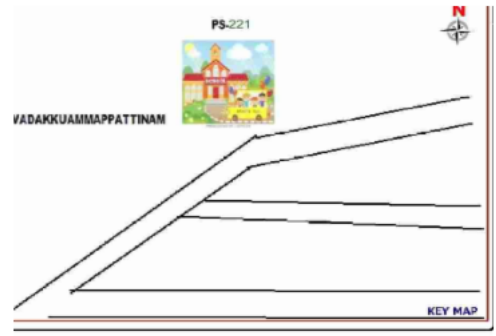

Google Map View

Polling Station Building Front View

Polling Station Front View

Cad View

Key MAP View

சட்டமன்றத் தொகுதியின் எண் மற்றும் பெயர் : 183-அறந்தாங்கி பிரிவு எண் மற்றும் பெயர் 1-மணமேல்குடி (வ.கி), மணமேல்குடி (ஊ), வார்டு-1 குருநாமடம்