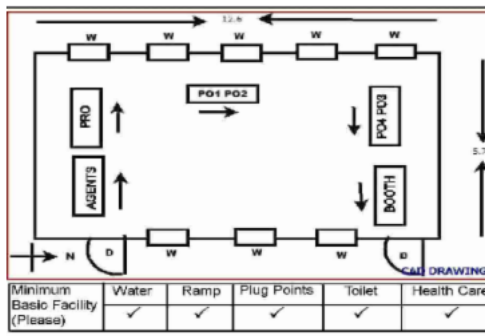

Google Map View

Polling Station Building Front View

Polling Station Front View

Cad View

Key MAP View

சட்டமன்றத் தொகுதியின் எண் மற்றும் பெயர் : 183-அறந்தாங்கி பிரிவு எண் மற்றும் பெயர் 1-மணமேல்குடி (வ.கி), மணமேல்குடி (ஊ), வார்டு-1 குருநாமடம்