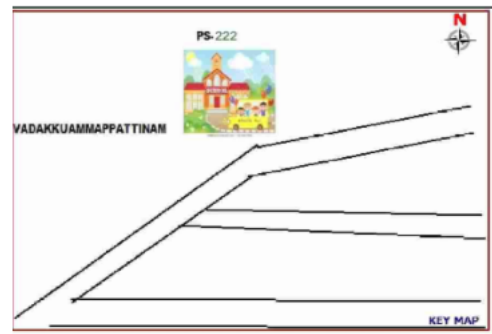

Google Map View

Polling Station Building Front View

Polling Station Front View

Cad View

Key MAP View

1 பெயர் : பிரகாஷ் தந்தை பெயர்: சிமியோன் வீட்டு எண் : 0 வயது : 32 பாலினம் : ஆண் Photo is available	TCL1954718	2 பெயர் : நிஷாந்தினி தந்தை பெயர்: கோபி சரவணன் வீட்டு எண் : 0 வயது : 24 பாலினம் : பெண் Photo is available	TCL2095941	3 பெயர் : மேனகாகாந்தி கணவர் பெயர்: கிருஷ்ணமூர்த்தி வீட்டு எண் : 1 வயது : 34 பாலினம் : பெண் Photo is available	TCL1173376
4 பெயர் : முகமது உசேன் தந்தை பெயர்: முகமது இப்ராகிம் வீட்டு எண் : 1 வயது : 33 பாலினம் : ஆண் Photo is available	TCL0760256	5 பெயர் : கௌரிசங்கர் தந்தை பெயர்: சேதுபதி வீட்டு எண் : 1 வயது : 31 பாலினம் : ஆண் Photo is available	TCL0818179	6 பெயர் : ஜெயமாலினி கணவர் பெயர்: லூக்காஸ் சேவியர் வீட்டு எண் : 1-5 வயது : 43 பாலினம் : பெண் Photo is available	TCL0321851
7 பெயர் : செல்வி தந்தை பெயர்: சின்னதம்பி வீட்டு எண் : 1-644 வயது : 58 பாலினம் : பெண் Photo is available	TCL0760272	8 பெயர் : முகமது ஹனிபா தந்தை பெயர்: முகமது இப்ராகிம் வீட்டு எண் : 2 வயது : 34 பாலினம் : ஆண் Photo is available	TCL0499962	9 பெயர் : ரெஜினா மேரி தந்தை பெயர்: அருள் ஜீவா வீட்டு எண் : 2/34 வயது : 26 பாலினம் : பெண் Photo is available	TCL2168581
10 பெயர் : ராமலெட்சுமி கணவர் பெயர்: ராஜேந்திரன் வீட்டு எண் : 3 வயது : 57 பாலினம் : பெண் Photo is available	TCL0500686	11 பெயர் : பிரசாத் தந்தை பெயர்: இராஜேந்திரன் வீட்டு எண் : 3 வயது : 33 பாலினம் : ஆண் Photo is available	TCL0501064	12 பெயர் : முகமது உசேன் தந்தை பெயர்: முகமது இப்ராஹிம் வீட்டு எண் : 3 வயது : 33 பாலினம் : ஆண் Photo is available	TCL0500322
13 பெயர் : ஆரோக்கிய சசி தந்தை பெயர்: பிலவேந்திரன் வீட்டு எண் : 3-30 வயது : 30 பாலினம் : ஆண் Photo is available	TCL0818062	14 பெயர் : நீலா கணவர் பெயர்: அர்ச்சுணன் வீட்டு எண் : 3-42 வயது : 43 பாலினம் : பெண் Photo is available	TCL0500629	15 பெயர் : காளிமுத்து தந்தை பெயர்: கருப்பையா வீட்டு எண் : 3-50 வயது : 44 பாலினம் : ஆண் Photo is available	TCL0321729
16 பெயர் : சுதந்திர விஜய் தந்தை பெயர்: வீரையா வீட்டு எண் : 5 வயது : 29 பாலினம் : ஆண் Photo is available	TCL1916139	17 பெயர் : வசந்திராதேவி கணவர் பெயர்: திருநாவுக்கரசு வீட்டு எண் : 6 வயது : 44 பாலினம் : பெண் Photo is available	TCL0381335	18 பெயர் : காளிதாசன் தந்தை பெயர்: வெங்கடாசலம் வீட்டு எண் : 6-3 வயது : 36 பாலினம் : ஆண் Photo is available	TCL0363812
19 பெயர் : பாரதிதாசன் தந்தை பெயர்: மணிமாலா வீட்டு எண் : 6-28 வயது : 34 பாலினம் : ஆண் Photo is available	TCL0363762	20 பெயர் : தனலெட்சுமி கணவர் பெயர்: ஸ்டாலின் வீட்டு எண் : 6-29 வயது : 44 பாலினம் : பெண் Photo is available	TCL0760264	21 பெயர் : ரெங்கநாதன் தந்தை பெயர்: சுப்பையா வீட்டு எண் : 6-29B வயது : 55 பாலினம் : ஆண் Photo is available	TCL0760306
22 பெயர் : மணிமாறன் தந்தை பெயர்: கருப்பையா வீட்டு எண் : 6-36 வயது : 38 பாலினம் : ஆண் Photo is available	TCL0285627	23 பெயர் : இராஜசேகரன் தந்தை பெயர்: கருப்பையா வீட்டு எண் : 6-36 வயது : 38 பாலினம் : ஆண் Photo is available	TCL0285593	24 பெயர் : இலக்கியா கணவர் பெயர்: பாரதி வீட்டு எண் : 6-36 வயது : 35 பாலினம் : பெண் Photo is available	TCL0285650
25 பெயர் : மார்ட்டின் ராஜா தந்தை பெயர்: அந்தோனிபிச்சை வீட்டு எண் : 6-49 வயது : 55 பாலினம் : ஆண் Photo is available	TCL0817833	26 பெயர் : பெனாசர்பேகம் தந்தை பெயர்: சேக்அலாவுதீன் வீட்டு எண் : 6-95 வயது : 34 பாலினம் : பெண் Photo is available	TCL0500637	27 பெயர் : சர்மிளா பாணு கணவர் பெயர்: ராஜா முகமது வீட்டு எண் : 6-95A வயது : 38 பாலினம் : பெண் Photo is available	TCL0224717
#2 28 பெயர் : முறமத் மீராஷ் நாசூர்கனி தந்தை பெயர்: நாசூர்கனி வீட்டு எண் : எண் 3,யாசர் டவர்ஸ் வயது : 36 பாலினம் : ஆண் Photo is available	TCL0500215	29 பெயர் : ரெத்தினம்பாள் தந்தை பெயர்: அய்யாவு வீட்டு எண் : 6-130 வயது : 53 பாலினம் : பெண் Photo is available	TCL0675595	30 பெயர் : ஆரோக்கிய அரவிந்த் ராஜ் தந்தை பெயர்: பெல்கிஸ்மேரி வீட்டு எண் : 6-156 வயது : 29 பாலினம் : ஆண் Photo is available	TCL0817809