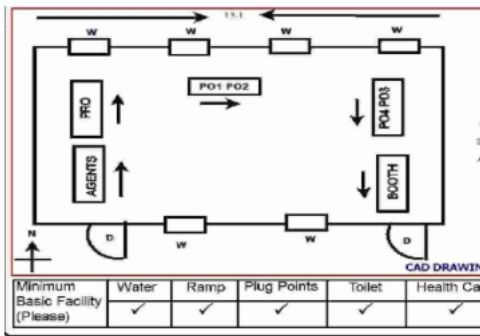

Google Map View

Polling Station Building Front View

Polling Station Front View

Cad View

Key MAP View

1 பெயர் : பெரிய அந்தோணி தந்தை பெயர் : ஆத்தியப்பன் வீட்டு எண் : 0 வயது : 65 பாலினம் : ஆண்	TCL1952407 Photo is available	2 பெயர் : மணிகண்டன் தந்தை பெயர் : செல்வம் வீட்டு எண் : 0 வயது : 51 பாலினம் : ஆண்	TCL1952548 Photo is available	3 பெயர் : நாகராஜன் தந்தை பெயர் : கோவிந்தன் வீட்டு எண் : 0 வயது : 45 பாலினம் : ஆண்	TCL1952308 Photo is available
4 பெயர் : ராணி கணவர் பெயர் : ரவிசந்தரன் வீட்டு எண் : 0 வயது : 44 பாலினம் : பெண்	TCL1952415 Photo is available	5 பெயர் : ரமேஷ் தந்தை பெயர் : ராஜேந்திரன் வீட்டு எண் : 0 வயது : 41 பாலினம் : ஆண்	TCL1952274 Photo is available	6 பெயர் : பிரியா தந்தை பெயர் : கருணாநிதி வீட்டு எண் : 0 வயது : 31 பாலினம் : பெண்	TCL1952365 Photo is available
7 பெயர் : மகேஸ்வரி தந்தை பெயர் : கருணாநிதி வீட்டு எண் : 0 வயது : 26 பாலினம் : பெண்	TCL1952530 Photo is available	8 பெயர் : பிரியங்கா தந்தை பெயர் : ரவிசந்தரன் வீட்டு எண் : 0 வயது : 23 பாலினம் : பெண்	TCL1952423 Photo is available	9 பெயர் : ஜகுபர் அலி தந்தை பெயர் : முகமது ஹனிபா வீட்டு எண் : 1 வயது : 47 பாலினம் : ஆண்	TCL0819888 Photo is available
10 பெயர் : மாரிக்கண்ணு கணவர் பெயர் : ராஜேந்திரன் வீட்டு எண் : 1 வயது : 46 பாலினம் : பெண்	TCL0819862 Photo is available	11 பெயர் : மகரிபா கணவர் பெயர் : ஜகுபர் அலி வீட்டு எண் : 1 வயது : 45 பாலினம் : பெண்	TCL0819912 Photo is available	12 பெயர் : விஜயா கணவர் பெயர் : பாலமுருகன் வீட்டு எண் : 1 வயது : 42 பாலினம் : பெண்	TCL1879253 Photo is available
13 பெயர் : சக்திவேல் தாயின் பெயர் : நடராஜன் வீட்டு எண் : 1 வயது : 41 பாலினம் : ஆண்	TCL1879246 Photo is available	14 பெயர் : ஜெயக்கொடி தந்தை பெயர் : கார்த்திகேயன் வீட்டு எண் : 1 வயது : 32 பாலினம் : பெண்	TCL0819920 Photo is available	15 பெயர் : பிரியா தந்தை பெயர் : மகாலிங்கம் வீட்டு எண் : 1 வயது : 29 பாலினம் : பெண்	TCL1879170 Photo is available
16 பெயர் : சரண்யா தாயின் பெயர் : ரெத்தினம் வீட்டு எண் : 1 வயது : 28 பாலினம் : பெண்	TCL1879162 Photo is available	17 பெயர் : சரவணன் தந்தை பெயர் : குணசேகரன் வீட்டு எண் : 1 வயது : 26 பாலினம் : ஆண்	TCL1879014 Photo is available	18 பெயர் : வெண்ணிலா தந்தை பெயர் : மகாலிங்கம் வீட்டு எண் : 1 வயது : 26 பாலினம் : பெண்	TCL1879022 Photo is available
19 பெயர் : சந்தியா தந்தை பெயர் : சிவாஜி வீட்டு எண் : 1 வயது : 26 பாலினம் : பெண்	TCL2019313 Photo is available	20 பெயர் : சரண்யா தந்தை பெயர் : கருணன் வீட்டு எண் : 1 வயது : 25 பாலினம் : பெண்	TCL1879048 Photo is available	21 பெயர் : சதீஸ் தந்தை பெயர் : குணசேகரன் வீட்டு எண் : 1 வயது : 24 பாலினம் : ஆண்	TCL1878453 Photo is available
22 பெயர் : பாலசுப்ரமணியன் தந்தை பெயர் : மாணிக்கம் வீட்டு எண் : 2/16ஏ வயது : 36 பாலினம் : ஆண்	TCL1928290 Photo is available	23 பெயர் : முத்துச்செல்வி கணவர் பெயர் : முருகேசன் வீட்டு எண் : 2/25 வயது : 38 பாலினம் : பெண்	TCL1115682 Photo is available	24 பெயர் : முருகன் தந்தை பெயர் : பெரிய அந்தோணி வீட்டு எண் : 2/25 வயது : 37 பாலினம் : ஆண்	TCL1115658 Photo is available
25 பெயர் : சரவணன் தந்தை பெயர் : சாமிநாதன் வீட்டு எண் : 2/36 வயது : 45 பாலினம் : ஆண்	TCL2258762 Photo is available	26 பெயர் : கண்ணகி தந்தை பெயர் : சுப்பிரமணியன் வீட்டு எண் : 2-49a வயது : 36 பாலினம் : பெண்	TCL0968545 Photo is available	27 பெயர் : நிஹர் நிஷா கணவர் பெயர் : அப்துல் கனி வீட்டு எண் : 3/45 வயது : 34 பாலினம் : பெண்	TCL1115716 Photo is available
28 பெயர் : ஜெரினா பேகம் கணவர் பெயர் : ஜான்பாவா வீட்டு எண் : 3-877D வயது : 45 பாலினம் : பெண்	TCL0286633 Photo is available	29 பெயர் : மருதுபதி தந்தை பெயர் : வேலு வீட்டு எண் : 4/94 வயது : 31 பாலினம் : ஆண்	TCL1125442 Photo is available	30 பெயர் : சீதாலெட்சுமி கணவர் பெயர் : காத்தமுத்து வீட்டு எண் : 4-1303 வயது : 57 பாலினம் : பெண்	TCL0286591 Photo is available