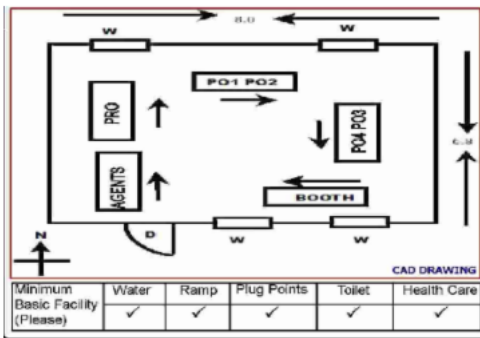

Google Map View

Polling Station Building Front View

Polling Station Front View

Cad View

Key MAP View

1 பெயர் : மதுமிதா தந்தை பெயர்: வெல்லைசாமி வீட்டு எண் : 4 வயது : 23 பாலினம் : பெண்	TCL1902899 Photo is available	2 பெயர் : அஜித் தந்தை பெயர்: ஜேம்ஸ் வீட்டு எண் : 51 ஏ வயது : 29 பாலினம் : ஆண்	TCL1134436 Photo is available	3 பெயர் : அஜித்குமார் தந்தை பெயர்: வீரையா வீட்டு எண் : 89 வயது : 24 பாலினம் : ஆண்	TCL1825868 Photo is available
4 பெயர் : முத்துராமலிங்கம் தந்தை பெயர்: திருவாயிரம் வீட்டு எண் : 217 வயது : 56 பாலினம் : ஆண்	TCL1710326 Photo is available	5 பெயர் : சந்திரா கணவர் பெயர்: முத்துராமலிங்கம் வீட்டு எண் : 217 வயது : 51 பாலினம் : பெண்	TCL1710334 Photo is available	6 பெயர் : முத்துகுமார் தந்தை பெயர்: முத்துராமலிங்கம் வீட்டு எண் : 217 வயது : 25 பாலினம் : ஆண்	TCL1949551 Photo is available
7 பெயர் : கௌசல்யா கோ தந்தை பெயர்: கோவிந்தராஜ் வீட்டு எண் : 217ஏ வயது : 19 பாலினம் : பெண்	TCL2229078 Photo is available	8 பெயர் : பூமிநாதன் தந்தை பெயர்: திருவாயிரம்வேளார் வீட்டு எண் : 218 வயது : 51 பாலினம் : ஆண்	TCL1710342 Photo is available	9 பெயர் : கோவிந்தராஜ் தந்தை பெயர்: திருவாயுதம் வீட்டு எண் : 218 வயது : 44 பாலினம் : ஆண்	LJX2044824 Photo is available
10 பெயர் : ராஜலெட்சுமி தந்தை பெயர்: பூமிநாதன் வீட்டு எண் : 218 வயது : 28 பாலினம் : பெண்	TCL1013176 Photo is available	11 பெயர் : சுகுமாரி தந்தை பெயர்: பூமிநாதன் வீட்டு எண் : 218 வயது : 25 பாலினம் : பெண்	TCL1949585 Photo is available	12 பெயர் : அஞ்சம்மாள் கணவர் பெயர்: கணேசன் வீட்டு எண் : 219 வயது : 72 பாலினம் : பெண்	TCL1710367 Photo is available
13 பெயர் : ஆனந்தன் -- தந்தை பெயர்: கணேசன் வீட்டு எண் : 219 வயது : 43 பாலினம் : ஆண்	TCL0289991 Photo is available	14 பெயர் : சூர்யா கணவர் பெயர்: தமிழ்செல்வன் வீட்டு எண் : 219 வயது : 35 பாலினம் : பெண்	TCL1949569 Photo is available	15 பெயர் : தங்கராசு தந்தை பெயர்: செல்லையாவேளார் வீட்டு எண் : 220 வயது : 63 பாலினம் : ஆண்	LJX3447141 Photo is available
16 பெயர் : சாந்தி கணவர் பெயர்: தங்கராசு வீட்டு எண் : 220 வயது : 55 பாலினம் : பெண்	LJX3447158 Photo is available	17 பெயர் : ராகுல் தந்தை பெயர்: தங்கராஜ் வீட்டு எண் : 220 வயது : 31 பாலினம் : ஆண்	TCL1157320 Photo is available	18 பெயர் : அருண் தந்தை பெயர்: தங்கராஜ் வீட்டு எண் : 220 வயது : 29 பாலினம் : ஆண்	TCL0919118 Photo is available
19 பெயர் : சிவசெல்வம் தந்தை பெயர்: தங்கராஜ் வீட்டு எண் : 220 வயது : 25 பாலினம் : ஆண்	TCL1157288 Photo is available	20 பெயர் : சமதி கணவர் பெயர்: கோவிந்தராஜன் வீட்டு எண் : 221 வயது : 46 பாலினம் : பெண்	TCL0090092 Photo is available	21 பெயர் : காளியம்மாள் கணவர் பெயர்: கூத்தையா வீட்டு எண் : 222 வயது : 73 பாலினம் : பெண்	TCL1710391 Photo is available
22 பெயர் : மகேஸ்வரி கணவர் பெயர்: சிதம்பரம் வீட்டு எண் : 222 வயது : 38 பாலினம் : பெண்	TCL0583344 Photo is available	23 பெயர் : சிதம்பரம் தந்தை பெயர்: செல்லையா வீட்டு எண் : 222 வயது : 37 பாலினம் : ஆண்	TCL0583328 Photo is available	24 பெயர் : தங்கராசு தந்தை பெயர்: திருவாயுதம் வேளார் வீட்டு எண் : 223 வயது : 66 பாலினம் : ஆண்	TCL1710409 Photo is available
25 பெயர் : பன்னீர்செல்வம் தந்தை பெயர்: வேலுசாமிவேளார் வீட்டு எண் : 225 வயது : 67 பாலினம் : ஆண்	TCL1710425 Photo is available	26 பெயர் : உஷாதேவி கணவர் பெயர்: பன்னீர்செல்வம் வீட்டு எண் : 225 வயது : 47 பாலினம் : பெண்	LJX2046076 Photo is available	27 பெயர் : இந்திராணி கணவர் பெயர்: நாராயணன் வீட்டு எண் : 226 வயது : 64 பாலினம் : பெண்	TCL1710441 Photo is available
28 பெயர் : தவச்செல்வம் தந்தை பெயர்: நாராயணன் வீட்டு எண் : 226 வயது : 51 பாலினம் : ஆண்	TCL1710458 Photo is available	29 பெயர் : செந்தில்குமார் தந்தை பெயர்: நாராயணன் வீட்டு எண் : 226 வயது : 46 பாலினம் : ஆண்	LJX2046068 Photo is available	30 பெயர் : ராஜேஸ்வரி கணவர் பெயர்: செந்தில்குமார் வீட்டு எண் : 226 வயது : 44 பாலினம் : பெண்	LJX2046001 Photo is available