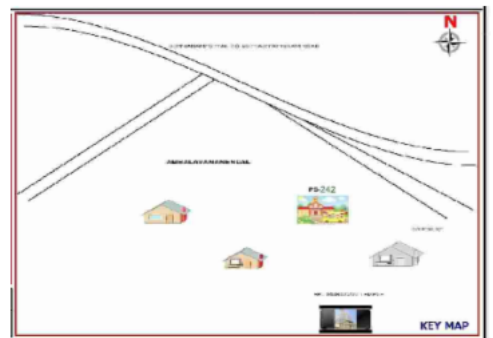

Google Map View

Polling Station Building Front View

Polling Station Front View

Cad View

Key MAP View

1 பெயர் : மதுமிதா தந்தை பெயர்: வெல்லைசாமி வீட்டு எண் : 4 வயது : 23 பாலினம் : பெண்	TCL1902899 Photo is available	2 பெயர் : அஜித் தந்தை பெயர்: ஜேம்ஸ் வீட்டு எண் : 51 ஏ வயது : 29 பாலினம் : ஆண்	TCL1134436 Photo is available	3 பெயர் : அஜித்குமார் தந்தை பெயர்: வீரையா வீட்டு எண் : 89 வயது : 24 பாலினம் : ஆண்	TCL1825868 Photo is available
4 பெயர் : முத்துராமலிங்கம் தந்தை பெயர்: திருவாயிரம் வீட்டு எண் : 217 வயது : 56 பாலினம் : ஆண்	TCL1710326 Photo is available	5 பெயர் : சந்திரா கணவர் பெயர்: முத்துராமலிங்கம் வீட்டு எண் : 217 வயது : 51 பாலினம் : பெண்	TCL1710334 Photo is available	6 பெயர் : முத்துகுமார் தந்தை பெயர்: முத்துராமலிங்கம் வீட்டு எண் : 217 வயது : 25 பாலினம் : ஆண்	TCL1949551 Photo is available
7 பெயர் : கௌசல்யா கோ தந்தை பெயர்: கோவிந்தராஜ் வீட்டு எண் : 217ஏ வயது : 19 பாலினம் : பெண்	TCL2229078 Photo is available	8 பெயர் : பூமிநாதன் தந்தை பெயர்: திருவாயிரம்வேளார் வீட்டு எண் : 218 வயது : 51 பாலினம் : ஆண்	TCL1710342 Photo is available	9 பெயர் : கோவிந்தராஜ் தந்தை பெயர்: திருவாயுதம் வீட்டு எண் : 218 வயது : 44 பாலினம் : ஆண்	LJX2044824 Photo is available
10 பெயர் : ராஜலெட்சுமி தந்தை பெயர்: பூமிநாதன் வீட்டு எண் : 218 வயது : 28 பாலினம் : பெண்	TCL1013176 Photo is available	11 பெயர் : சுகுமாரி தந்தை பெயர்: பூமிநாதன் வீட்டு எண் : 218 வயது : 25 பாலினம் : பெண்	TCL1949585 Photo is available	12 பெயர் : அஞ்சம்மாள் கணவர் பெயர்: கணேசன் வீட்டு எண் : 219 வயது : 72 பாலினம் : பெண்	TCL1710367 Photo is available
13 பெயர் : ஆனந்தன் -- தந்தை பெயர்: கணேசன் வீட்டு எண் : 219 வயது : 43 பாலினம் : ஆண்	TCL0289991 Photo is available	14 பெயர் : சூர்யா கணவர் பெயர்: தமிழ்செல்வன் வீட்டு எண் : 219 வயது : 35 பாலினம் : பெண்	TCL1949569 Photo is available	15 பெயர் : தங்கராசு தந்தை பெயர்: செல்லையாவேளார் வீட்டு எண் : 220 வயது : 63 பாலினம் : ஆண்	LJX3447141 Photo is available
16 பெயர் : சாந்தி கணவர் பெயர்: தங்கராசு வீட்டு எண் : 220 வயது : 55 பாலினம் : பெண்	LJX3447158 Photo is available	17 பெயர் : ராகுல் தந்தை பெயர்: தங்கராஜ் வீட்டு எண் : 220 வயது : 31 பாலினம் : ஆண்	TCL1157320 Photo is available	18 பெயர் : அருண் தந்தை பெயர்: தங்கராஜ் வீட்டு எண் : 220 வயது : 29 பாலினம் : ஆண்	TCL0919118 Photo is available
19 பெயர் : சிவசெல்வம் தந்தை பெயர்: தங்கராஜ் வீட்டு எண் : 220 வயது : 25 பாலினம் : ஆண்	TCL1157288 Photo is available	20 பெயர் : சமதி கணவர் பெயர்: கோவிந்தராஜன் வீட்டு எண் : 221 வயது : 46 பாலினம் : பெண்	TCL0090092 Photo is available	21 பெயர் : காளியம்மாள் கணவர் பெயர்: கூத்தையா வீட்டு எண் : 222 வயது : 73 பாலினம் : பெண்	TCL1710391 Photo is available
22 பெயர் : மகேஸ்வரி கணவர் பெயர்: சிதம்பரம் வீட்டு எண் : 222 வயது : 38 பாலினம் : பெண்	TCL0583344 Photo is available	23 பெயர் : சிதம்பரம் தந்தை பெயர்: செல்லையா வீட்டு எண் : 222 வயது : 37 பாலினம் : ஆண்	TCL0583328 Photo is available	24 பெயர் : தங்கராசு தந்தை பெயர்: திருவாயுதம் வேளார் வீட்டு எண் : 223 வயது : 66 பாலினம் : ஆண்	TCL1710409 Photo is available
25 பெயர் : பன்னீர்செல்வம் தந்தை பெயர்: வேலுசாமிவேளார் வீட்டு எண் : 225 வயது : 67 பாலினம் : ஆண்	TCL1710425 Photo is available	26 பெயர் : உஷாதேவி கணவர் பெயர்: பன்னீர்செல்வம் வீட்டு எண் : 225 வயது : 47 பாலினம் : பெண்	LJX2046076 Photo is available	27 பெயர் : இந்திராணி கணவர் பெயர்: நாராயணன் வீட்டு எண் : 226 வயது : 64 பாலினம் : பெண்	TCL1710441 Photo is available
28 பெயர் : தவச்செல்வம் தந்தை பெயர்: நாராயணன் வீட்டு எண் : 226 வயது : 51 பாலினம் : ஆண்	TCL1710458 Photo is available	29 பெயர் : செந்தில்குமார் தந்தை பெயர்: நாராயணன் வீட்டு எண் : 226 வயது : 46 பாலினம் : ஆண்	LJX2046068 Photo is available	30 பெயர் : ராஜேஸ்வரி கணவர் பெயர்: செந்தில்குமார் வீட்டு எண் : 226 வயது : 44 பாலினம் : பெண்	LJX2046001 Photo is available