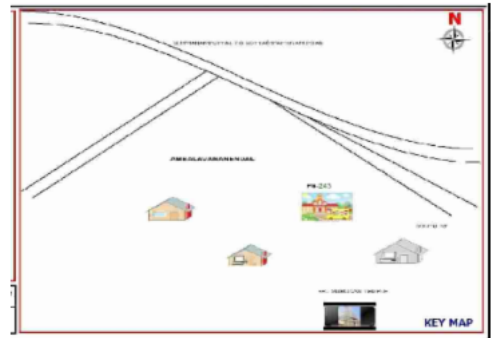

Google Map View

Polling Station Building Front View

Polling Station Front View

Cad View

Key MAP View

சட்டமன்றத் தொகுதியின் எண் மற்றும் பெயர் : 183-அறந்தாங்கி பிரிவு எண் மற்றும் பெயர் 1-விச்சூர் (வ.கி) விச்சூர் (ஊ), வார்டு-4 தப்பத்தான்வயல்