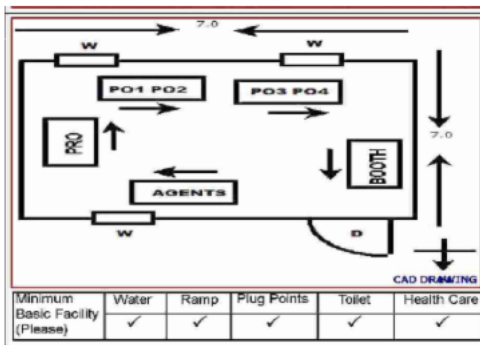

Google Map View

Polling Station Building Front View

Polling Station Front View

Cad View

Key MAP View

சட்டமன்றத் தொகுதியின் எண் மற்றும் பெயர் : 183-அறந்தாங்கி பிரிவு எண் மற்றும் பெயர் 1-நெல்வேலி (ஊ) , வார்டு-1 பரணூர் விருதுவயல்