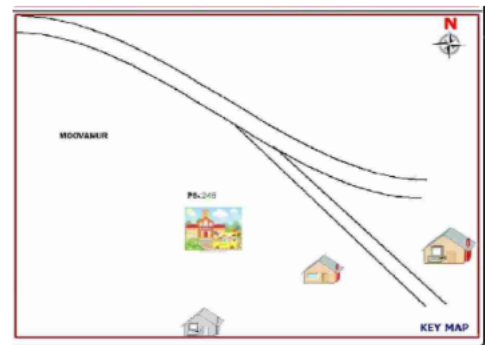

Google Map View

Polling Station Building Front View

Polling Station Front View

Cad View

Key MAP View

சட்டமன்றத் தொகுதியின் எண் மற்றும் பெயர் : 183-அறந்தாங்கி பிரிவு எண் மற்றும் பெயர் 1-நெல்வேலி (ஊ) , வார்டு-1 பரணூர் விருதுவயல்