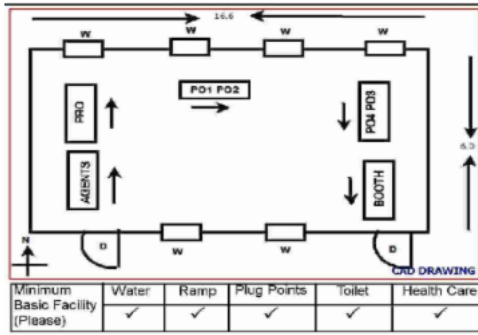

Cad View

Key MAP View