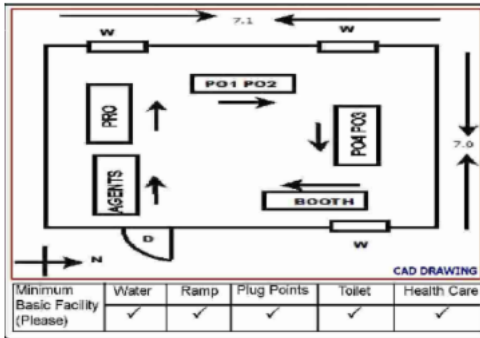

Google Map View

Polling Station Building Front View

Polling Station Front View

Cad View

Key MAP View

1 பெயர் : மணி கணவர் பெயர் : சந்திரப்பன் வீட்டு எண் : 1 வயது : 82 பாலினம் : பெண் Photo is available	TCL0688572	2 பெயர் : அரசகுமார் கோ தந்தை பெயர் : கோவிந்தன் அ வீட்டு எண் : 2ஏ வயது : 72 பாலினம் : ஆண் Photo is available	TCL2234334	3 பெயர் : பிரபு தந்தை பெயர் : சக்திவேல் வீட்டு எண் : 3 வயது : 34 பாலினம் : ஆண் Photo is available	TCL0585794
4 பெயர் : மாரிமுத்து தந்தை பெயர் : நாராயணசாமி வீட்டு எண் : 3/5 வயது : 26 பாலினம் : ஆண் Photo is available	TCL2268845	5 பெயர் : இராமநாதன் தந்தை பெயர் : ராஜமாணிக்கம் வீட்டு எண் : 6A வயது : 38 பாலினம் : ஆண் Photo is available	TCL0585810	6 பெயர் : சோமு தந்தை பெயர் : சபாபதி வீட்டு எண் : 13 வயது : 70 பாலினம் : ஆண் Photo is available	TCL1834548
7 பெயர் : மஞ்சளா கணவர் பெயர் : சோமு வீட்டு எண் : 13 வயது : 52 பாலினம் : பெண் Photo is available	TCL0688630	8 பெயர் : சண்முகராஜா தந்தை பெயர் : கலியபெருமாள் வீட்டு எண் : 16A வயது : 45 பாலினம் : ஆண் Photo is available	TCL0092858	9 பெயர் : கருணாகரன் தந்தை பெயர் : முத்துகிருஷ்ணன் வீட்டு எண் : 16B வயது : 43 பாலினம் : ஆண் Photo is available	TCL0092866
10 பெயர் : கண்ணன் தந்தை பெயர் : பிச்சைகண்ணு வீட்டு எண் : 21 வயது : 42 பாலினம் : ஆண் Photo is available	TCL0688663	11 பெயர் : கருப்பையா தந்தை பெயர் : பிச்சமுத்து வீட்டு எண் : 26 வயது : 44 பாலினம் : ஆண் Photo is available	TCL0412205	12 பெயர் : கோமதி கணவர் பெயர் : கருப்பையா வீட்டு எண் : 26 வயது : 38 பாலினம் : பெண் Photo is available	TCL0766428
13 பெயர் : சுகந்தி கணவர் பெயர் : விஸ்வநாதன் வீட்டு எண் : 26A வயது : 48 பாலினம் : பெண் Photo is available	TCL0290940	14 பெயர் : அமலா தந்தை பெயர் : சண்முகம் வீட்டு எண் : 27 வயது : 34 பாலினம் : பெண் Photo is available	TCL0688622	15 பெயர் : அனுஷியா தந்தை பெயர் : சண்முகம் வீட்டு எண் : 27 வயது : 29 பாலினம் : பெண் Photo is available	TCL1948397
16 பெயர் : ராமசாமி தந்தை பெயர் : சின்னையா வீட்டு எண் : 44 வயது : 63 பாலினம் : ஆண் Photo is available	TCL0834655	17 பெயர் : சுதா கணவர் பெயர் : சண்முகநாதன் வீட்டு எண் : 68 வயது : 38 பாலினம் : பெண் Photo is available	TCL0766519	# 18 பெயர் : சபாஷ் பழனிமுத்து தந்தை பெயர் : பழனிமுத்து க வீட்டு எண் : 75/72 ஏ வயது : 24 பாலினம் : ஆண் Photo is available	TCL1884287
19 பெயர் : சின்னையா தந்தை பெயர் : முத்துவேல் வீட்டு எண் : 115-A வயது : 41 பாலினம் : ஆண் Photo is available	TCL0326793	20 பெயர் : தீபக்சித்தார்த் தந்தை பெயர் : மருதையா க வீட்டு எண் : 123/127 வயது : 20 பாலினம் : ஆண் Photo is available	TCL2170918	21 பெயர் : ரேவதி கணவர் பெயர் : சிவவடிவேலு வீட்டு எண் : 130 வயது : 44 பாலினம் : பெண் Photo is available	LJX1959162
22 பெயர் : அன்பரசி தந்தை பெயர் : அன்பழகன் வீட்டு எண் : 130/9பி வயது : 29 பாலினம் : பெண் Photo is available	TCL1076421	23 பெயர் : அபிராமி தந்தை பெயர் : அன்பழகன் வீட்டு எண் : 130/9பி வயது : 27 பாலினம் : பெண் Photo is available	TCL1076447	24 பெயர் : சிவபாலன் தாயின் பெயர் : ரேவதி வீட்டு எண் : 130/9பி வயது : 21 பாலினம் : ஆண் Photo is available	TCL2087930
25 பெயர் : சேதுமணி கணவர் பெயர் : கோவிந்தன் வீட்டு எண் : 139 வயது : 68 பாலினம் : பெண் Photo is available	LJX3320439	26 பெயர் : அருண் குமார் தந்தை பெயர் : கோவிந்தசாமி வீட்டு எண் : 139-20A வயது : 37 பாலினம் : ஆண் Photo is available	TCL0290965	27 பெயர் : ஆனந்தகுமார் தந்தை பெயர் : கோவிந்தசாமி வீட்டு எண் : 139-20A வயது : 35 பாலினம் : ஆண் Photo is available	TCL0290957
28 பெயர் : அம்பலவாணன் தந்தை பெயர் : கோவிந்தசாமி வீட்டு எண் : 139-20A வயது : 33 பாலினம் : ஆண் Photo is available	TCL0290973	29 பெயர் : ஷண்முகம் தந்தை பெயர் : இராமசாமி வீட்டு எண் : 140 வயது : 66 பாலினம் : ஆண் Photo is available	TCL1740406	30 பெயர் : சிந்தாமணி கணவர் பெயர் : ஷண்முகம் வீட்டு எண் : 140 வயது : 60 பாலினம் : பெண் Photo is available	TCL1740414