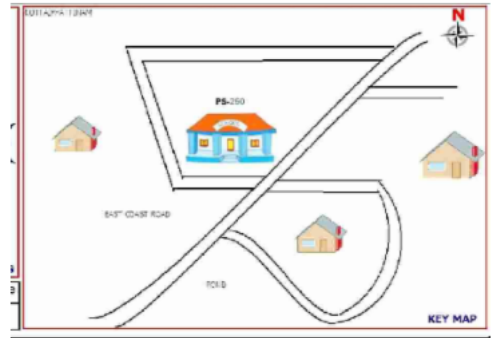

Google Map View

Polling Station Building Front View

Polling Station Front View

Cad View

Key MAP View

1 பெயர் : மணி கணவர் பெயர் : சந்திரப்பன் வீட்டு எண் : 1 வயது : 82 பாலினம் : பெண் Photo is available	TCL0688572	2 பெயர் : அரசகுமார் கோ தந்தை பெயர் : கோவிந்தன் அ வீட்டு எண் : 2ஏ வயது : 72 பாலினம் : ஆண் Photo is available	TCL2234334	3 பெயர் : பிரபு தந்தை பெயர் : சக்திவேல் வீட்டு எண் : 3 வயது : 34 பாலினம் : ஆண் Photo is available	TCL0585794
4 பெயர் : மாரிமுத்து தந்தை பெயர் : நாராயணசாமி வீட்டு எண் : 3/5 வயது : 26 பாலினம் : ஆண் Photo is available	TCL2268845	5 பெயர் : இராமநாதன் தந்தை பெயர் : ராஜமாணிக்கம் வீட்டு எண் : 6A வயது : 38 பாலினம் : ஆண் Photo is available	TCL0585810	6 பெயர் : சோமு தந்தை பெயர் : சபாபதி வீட்டு எண் : 13 வயது : 70 பாலினம் : ஆண் Photo is available	TCL1834548
7 பெயர் : மஞ்சளா கணவர் பெயர் : சோமு வீட்டு எண் : 13 வயது : 52 பாலினம் : பெண் Photo is available	TCL0688630	8 பெயர் : சண்முகராஜா தந்தை பெயர் : கலியபெருமாள் வீட்டு எண் : 16A வயது : 45 பாலினம் : ஆண் Photo is available	TCL0092858	9 பெயர் : கருணாகரன் தந்தை பெயர் : முத்துகிருஷ்ணன் வீட்டு எண் : 16B வயது : 43 பாலினம் : ஆண் Photo is available	TCL0092866
10 பெயர் : கண்ணன் தந்தை பெயர் : பிச்சைகண்ணு வீட்டு எண் : 21 வயது : 42 பாலினம் : ஆண் Photo is available	TCL0688663	11 பெயர் : கருப்பையா தந்தை பெயர் : பிச்சமுத்து வீட்டு எண் : 26 வயது : 44 பாலினம் : ஆண் Photo is available	TCL0412205	12 பெயர் : கோமதி கணவர் பெயர் : கருப்பையா வீட்டு எண் : 26 வயது : 38 பாலினம் : பெண் Photo is available	TCL0766428
13 பெயர் : சுகந்தி கணவர் பெயர் : விஸ்வநாதன் வீட்டு எண் : 26A வயது : 48 பாலினம் : பெண் Photo is available	TCL0290940	14 பெயர் : அமலா தந்தை பெயர் : சண்முகம் வீட்டு எண் : 27 வயது : 34 பாலினம் : பெண் Photo is available	TCL0688622	15 பெயர் : அனுஷியா தந்தை பெயர் : சண்முகம் வீட்டு எண் : 27 வயது : 29 பாலினம் : பெண் Photo is available	TCL1948397
16 பெயர் : ராமசாமி தந்தை பெயர் : சின்னையா வீட்டு எண் : 44 வயது : 63 பாலினம் : ஆண் Photo is available	TCL0834655	17 பெயர் : சுதா கணவர் பெயர் : சண்முகநாதன் வீட்டு எண் : 68 வயது : 38 பாலினம் : பெண் Photo is available	TCL0766519	# 18 பெயர் : சபாஷ் பழனிமுத்து தந்தை பெயர் : பழனிமுத்து க வீட்டு எண் : 75/72 ஏ வயது : 24 பாலினம் : ஆண் Photo is available	TCL1884287
19 பெயர் : சின்னையா தந்தை பெயர் : முத்துவேல் வீட்டு எண் : 115-A வயது : 41 பாலினம் : ஆண் Photo is available	TCL0326793	20 பெயர் : தீபக்சித்தார்த் தந்தை பெயர் : மருதையா க வீட்டு எண் : 123/127 வயது : 20 பாலினம் : ஆண் Photo is available	TCL2170918	21 பெயர் : ரேவதி கணவர் பெயர் : சிவவடிவேலு வீட்டு எண் : 130 வயது : 44 பாலினம் : பெண் Photo is available	LJX1959162
22 பெயர் : அன்பரசி தந்தை பெயர் : அன்பழகன் வீட்டு எண் : 130/9பி வயது : 29 பாலினம் : பெண் Photo is available	TCL1076421	23 பெயர் : அபிராமி தந்தை பெயர் : அன்பழகன் வீட்டு எண் : 130/9பி வயது : 27 பாலினம் : பெண் Photo is available	TCL1076447	24 பெயர் : சிவபாலன் தாயின் பெயர் : ரேவதி வீட்டு எண் : 130/9பி வயது : 21 பாலினம் : ஆண் Photo is available	TCL2087930
25 பெயர் : சேதுமணி கணவர் பெயர் : கோவிந்தன் வீட்டு எண் : 139 வயது : 68 பாலினம் : பெண் Photo is available	LJX3320439	26 பெயர் : அருண் குமார் தந்தை பெயர் : கோவிந்தசாமி வீட்டு எண் : 139-20A வயது : 37 பாலினம் : ஆண் Photo is available	TCL0290965	27 பெயர் : ஆனந்தகுமார் தந்தை பெயர் : கோவிந்தசாமி வீட்டு எண் : 139-20A வயது : 35 பாலினம் : ஆண் Photo is available	TCL0290957
28 பெயர் : அம்பலவாணன் தந்தை பெயர் : கோவிந்தசாமி வீட்டு எண் : 139-20A வயது : 33 பாலினம் : ஆண் Photo is available	TCL0290973	29 பெயர் : ஷண்முகம் தந்தை பெயர் : இராமசாமி வீட்டு எண் : 140 வயது : 66 பாலினம் : ஆண் Photo is available	TCL1740406	30 பெயர் : சிந்தாமணி கணவர் பெயர் : ஷண்முகம் வீட்டு எண் : 140 வயது : 60 பாலினம் : பெண் Photo is available	TCL1740414