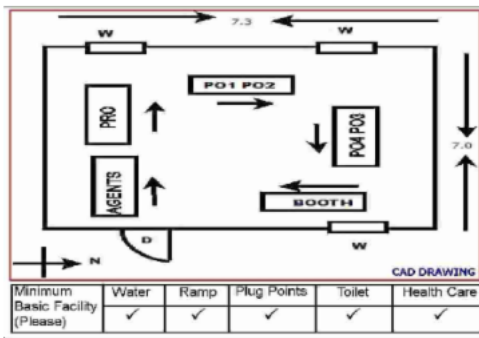

Google Map View

Polling Station Building Front View

Polling Station Front View

Cad View

Key MAP View

சட்டமன்றத் தொகுதியின் எண் மற்றும் பெயர் : 183-அறந்தாங்கி பிரிவு எண் மற்றும் பெயர் 1-சாத்தியடி (ஊ), வார்டு-2 சாத்தியடி