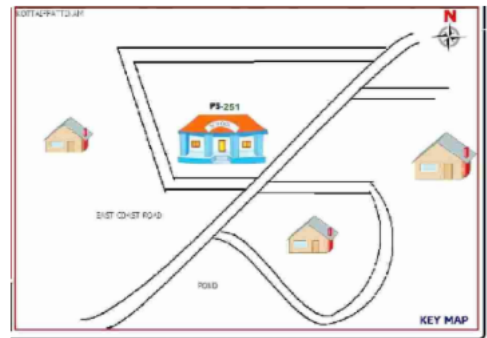

Google Map View

Polling Station Building Front View

Polling Station Front View

Cad View

Key MAP View

சட்டமன்றத் தொகுதியின் எண் மற்றும் பெயர் : 183-அறந்தாங்கி பிரிவு எண் மற்றும் பெயர் 1-சாத்தியடி (ஊ), வார்டு-2 சாத்தியடி