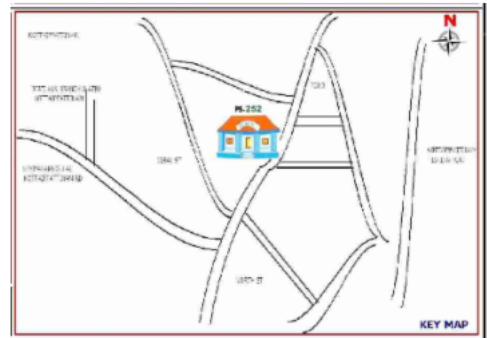

Key MAP View