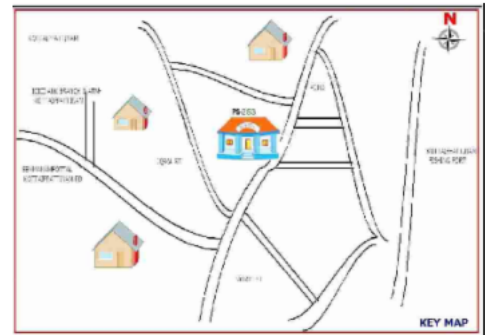

Key MAP View