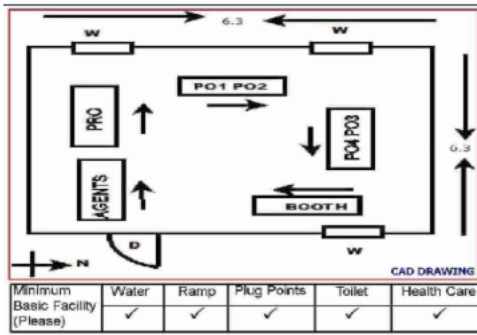

Google Map View

Polling Station Building Front View

Polling Station Front View

Cad View

Key MAP View

1 பெயர் : நீலாவதி கணவர் பெயர்: தினகரன் வீட்டு எண் : 0 வயது : 51 பாலினம் : பெண்	TCL1946151 Photo is available	2 பெயர் : இக்ரம் தந்தை பெயர்: சேக் முகமது வீட்டு எண் : 0 வயது : 23 பாலினம் : ஆண்	TCL1946003 Photo is available	3 பெயர் : பாகம்பிரியாள் கணவர் பெயர்: நாடிமுத்து வீட்டு எண் : 1 வயது : 52 பாலினம் : பெண்	TCL0694166 Photo is available
4 பெயர் : செல்வமணி தந்தை பெயர்: முருகன் வீட்டு எண் : 1 வயது : 50 பாலினம் : ஆண்	TCL0515726 Photo is available	5 பெயர் : இந்திரா காந்தி கணவர் பெயர்: செல்வமணி வீட்டு எண் : 1 வயது : 48 பாலினம் : பெண்	TCL0515536 Photo is available	6 பெயர் : செந்தமிழ் தந்தை பெயர்: செல்வமணி வீட்டு எண் : 1 வயது : 20 பாலினம் : ஆண்	TCL2145548 Photo is available
7 பெயர் : இமாம்மூதீன் தந்தை பெயர்: யாகத் அலி வீட்டு எண் : 3/19 வயது : 19 பாலினம் : ஆண்	TCL2228278 Photo is available	8 பெயர் : செய்துன் நிலா கணவர் பெயர்: நிஜாம் முகைதீன் வீட்டு எண் : 3-19D வயது : 45 பாலினம் : பெண்	TCL0694174 Photo is available	9 பெயர் : தினகரன் தந்தை பெயர்: கண்ணுசாமி வீட்டு எண் : 3/333 வயது : 56 பாலினம் : ஆண்	TCL1946052 Photo is available
10 பெயர் : செய்யது அகமது தந்தை பெயர்: அகமது கபீர் வீட்டு எண் : 7-9 வயது : 52 பாலினம் : ஆண்	TCL0368068 Photo is available	11 பெயர் : ஜெஸிமா பேகம் கணவர் பெயர்: முகம்மது யூசுப் வீட்டு எண் : 8-25-A வயது : 68 பாலினம் : பெண்	TCL0827147 Photo is available	12 பெயர் : ஜெயலெட்சுமி கணவர் பெயர்: முருகானந்தம் வீட்டு எண் : 8/28 வயது : 57 பாலினம் : பெண்	TCL2103737 Photo is available
13 பெயர் : அஸ்மாம்மாள் கணவர் பெயர்: ஷாஜஹான் வீட்டு எண் : 8-49 வயது : 52 பாலினம் : பெண்	TCL1759885 Photo is available	14 பெயர் : பஷிர் அகமது தந்தை பெயர்: முகம்மது மைதீன் வீட்டு எண் : 8-56 வயது : 61 பாலினம் : ஆண்	TCL0768408 Photo is available	15 பெயர் : மும்தாஜ்பேகம் கணவர் பெயர்: பசீர் அகமது வீட்டு எண் : 8-56 வயது : 57 பாலினம் : பெண்	TCL0694661 Photo is available
16 பெயர் : ஹவ்வாம்மாள் கணவர் பெயர்: பஷீர் அகமது வீட்டு எண் : 8-56 வயது : 38 பாலினம் : பெண்	TCL0768523 Photo is available	17 பெயர் : சண்முகசுந்தரம் தந்தை பெயர்: வேலாயுதம் வீட்டு எண் : 8-87 வயது : 49 பாலினம் : ஆண்	TCL0095885 Photo is available	18 பெயர் : காளியம்மாள் கணவர் பெயர்: சண்முகசுந்தரம் வீட்டு எண் : 8-87 வயது : 45 பாலினம் : பெண்	TCL0095893 Photo is available
19 பெயர் : அப்துல் அஜீஸ் தந்தை பெயர்: பாருக் வீட்டு எண் : 8-90D வயது : 38 பாலினம் : ஆண்	TCL0694562 Photo is available	20 பெயர் : ரிசால் அகமது தந்தை பெயர்: சாஹூல் ஹமீது வீட்டு எண் : 8/111e வயது : 21 பாலினம் : ஆண்	TCL2051829 Photo is available	21 பெயர் : அஜாருதீன் தந்தை பெயர்: அசர்புலி வீட்டு எண் : 8-724 வயது : 38 பாலினம் : ஆண்	TCL0095802 Photo is available
22 பெயர் : பிலாலுதீன் தந்தை பெயர்: முஹம்மத் காசிம் வீட்டு எண் : 8/773எ வயது : 28 பாலினம் : ஆண்	TCL1831536 Photo is available	23 பெயர் : பாலமுருகன் தந்தை பெயர்: சுடவைமணி வீட்டு எண் : 9/69 வயது : 20 பாலினம் : ஆண்	TCL2098770 Photo is available	24 பெயர் : சித்ரா கணவர் பெயர்: குமார் வீட்டு எண் : 9-73-5 வயது : 40 பாலினம் : பெண்	TCL1016153 Photo is available
25 பெயர் : சக்திவேல் தந்தை பெயர்: சிவலிங்கம் வீட்டு எண் : 9/111 வயது : 25 பாலினம் : ஆண்	TCL1173012 Photo is available	26 பெயர் : நாரஃப் நிஷா தந்தை பெயர்: சுலைமான் வீட்டு எண் : 10-26C15A வயது : 31 பாலினம் : பெண்	TCL0827386 Photo is available	27 பெயர் : கார்த்திகா தந்தை பெயர்: மாணிக்கம் வீட்டு எண் : 10-30 வயது : 30 பாலினம் : பெண்	TCL0954081 Photo is available
28 பெயர் : சர்மிளா பேகம் கணவர் பெயர்: ஹைதுரூஸ் கனி வீட்டு எண் : 10-261c154 வயது : 35 பாலினம் : பெண்	TCL1016138 Photo is available	29 பெயர் : கற்பகம் கணவர் பெயர்: பாஸ்கரன் வீட்டு எண் : 12 வயது : 57 பாலினம் : பெண்	LJX3530185 Photo is available	30 பெயர் : கமர் நிஷா கணவர் பெயர்: அகமது அலியார் வீட்டு எண் : 16-41 வயது : 65 பாலினம் : பெண்	TCL0953992 Photo is available