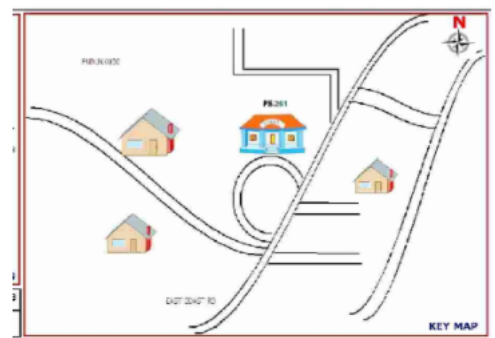

Key MAP View