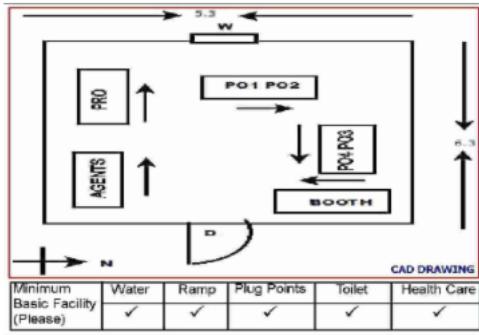

Google Map View

Polling Station Building Front View

Polling Station Front View

Cad View

Key MAP View

1 பெயர் : பாதம்பிரியா கணவர் பெயர்: கருப்புசாமி வீட்டு எண் : 01 வயது : 45 பாலினம் : பெண்	TCL2125789 Photo is available	2 பெயர் : சித்தி ஜரினா கணவர் பெயர்: அப்துல்காதர் வீட்டு எண் : 2/1014 வயது : 47 பாலினம் : பெண்	TCL0058479 Photo is available	3 பெயர் : பஞ்சவர்ணம் கணவர் பெயர்: முனியசாமி வீட்டு எண் : 3/28பி வயது : 48 பாலினம் : பெண்	TCL1072776 Photo is available
4 பெயர் : இதிரிஸ் கான் தந்தை பெயர்: ஹக்கிம் வீட்டு எண் : 9/43 ஜி வயது : 26 பாலினம் : ஆண்	TCL2095149 Photo is available	5 பெயர் : முத்துச்செல்வி கருணன் கணவர் பெயர்: கருணன் வீட்டு எண் : 9/47 ஏ வயது : 39 பாலினம் : பெண்	TCL2094548 Photo is available	6 பெயர் : சதீஷ்வரன் தந்தை பெயர்: கருணன் வீட்டு எண் : 9/47 ஏ வயது : 21 பாலினம் : ஆண்	TCL2176154 Photo is available
#2 7 பெயர் : சகாயராஜ் த தந்தை பெயர்: தவசீலன் வீட்டு எண் : 9/61 பி வயது : 54 பாலினம் : ஆண்	TCL1763879 Photo is available	8 பெயர் : ரூத்பிரின்சஸ்அறிவொளி கணவர் பெயர்: சகாயராஜ் வீட்டு எண் : 9/61 பி வயது : 51 பாலினம் : பெண்	LJX3449907 Photo is available	9 பெயர் : சுகந்தன் தந்தை பெயர்: ஆறுமுகம் வீட்டு எண் : 9/73 வயது : 21 பாலினம் : ஆண்	TCL2150878 Photo is available
10 பெயர் : சந்தோஷ்குமார் தந்தை பெயர்: சரவணன் வீட்டு எண் : 9/74 வயது : 22 பாலினம் : ஆண்	TCL2075075 Photo is available	11 பெயர் : அஜ்மீர் அலி பசீர் அகமது தந்தை பெயர்: பசீர்அகமது வீட்டு எண் : 9/784 வயது : 46 பாலினம் : ஆண்	LJX2873248 Photo is available	12 பெயர் : சாமுவேல் தந்தை பெயர்: முனியாண்டி வீட்டு எண் : 9/2781 வயது : 23 பாலினம் : ஆண்	TCL2172070 Photo is available
13 பெயர் : அய்யனார் கு தந்தை பெயர்: குமார் வீட்டு எண் : 9/2792 வயது : 22 பாலினம் : ஆண்	TCL2276327 Photo is available	14 பெயர் : குமரேசன் தந்தை பெயர்: முருகன் வீட்டு எண் : 9/2857 வயது : 30 பாலினம் : ஆண்	TCL2264877 Photo is available	15 பெயர் : ஜெயலெட்சுமி தந்தை பெயர்: வேல்முருகன் வீட்டு எண் : 11/7 வயது : 19 பாலினம் : பெண்	TCL2234011 Photo is available
16 பெயர் : பாலமுருகன் தந்தை பெயர்: முத்து வீட்டு எண் : 25 வயது : 31 பாலினம் : பெண்	TCL0969790 Photo is available	17 பெயர் : மணிமுத்து தந்தை பெயர்: செல்வராஜ் வீட்டு எண் : 27/56 வயது : 20 பாலினம் : ஆண்	TCL2170306 Photo is available	18 பெயர் : கருப்பசாமி தந்தை பெயர்: தீபாவளி வீட்டு எண் : 28 வயது : 22 பாலினம் : ஆண்	TCL2022465 Photo is available
19 பெயர் : செந்தில்குமார் தந்தை பெயர்: கணபதி வீட்டு எண் : 55/2 வயது : 45 பாலினம் : ஆண்	TCL1053735 Photo is available	20 பெயர் : உமையம்மாள் தந்தை பெயர்: ஆறுமுகம் வீட்டு எண் : 57 வயது : 30 பாலினம் : பெண்	TCL1990662 Photo is available	21 பெயர் : ஜாக்கின் தந்தை பெயர்: நசரேன் வீட்டு எண் : 66 வயது : 35 பாலினம் : ஆண்	TCL2147650 Photo is available
22 பெயர் : ரஞ்சித்குமார் தந்தை பெயர்: வேலுமாணிக்கம் வீட்டு எண் : 89 ஏ வயது : 21 பாலினம் : ஆண்	TCL2172203 Photo is available	23 பெயர் : மணிகண்டன் தந்தை பெயர்: போஸ் வீட்டு எண் : 95 வயது : 30 பாலினம் : ஆண்	TCL2035905 Photo is available	24 பெயர் : செந்திரபாண்டி தந்தை பெயர்: போஸ் வீட்டு எண் : 95 வயது : 25 பாலினம் : ஆண்	TCL2035772 Photo is available
25 பெயர் : பரமேஸ்வரி தந்தை பெயர்: வேலாயுதம் வீட்டு எண் : 95 வயது : 25 பாலினம் : பெண்	TCL2035988 Photo is available	26 பெயர் : ஆனந்தி ஜெ தந்தை பெயர்: ஜெயகுமார் வீட்டு எண் : 107 வயது : 22 பாலினம் : பெண்	TCL2188860 Photo is available	27 பெயர் : மீனாட்சிசுந்தரம் தந்தை பெயர்: சேப்பன் வீட்டு எண் : 173/14 வயது : 36 பாலினம் : ஆண்	TCL1072859 Photo is available
28 பெயர் : மாரிமுத்து தந்தை பெயர்: சித்திரவேல் வீட்டு எண் : 180 வயது : 43 பாலினம் : ஆண்	TCL1127489 Photo is available	29 பெயர் : பெத்தம்மாள் கணவர் பெயர்: சுப்பிரமணியன் வீட்டு எண் : 207ஏ வயது : 38 பாலினம் : பெண்	TCL1076884 Photo is available	30 பெயர் : சுப்பிரமணியன் தந்தை பெயர்: நல்லையா வீட்டு எண் : 207-ஏ வயது : 52 பாலினம் : ஆண்	TCL1074152 Photo is available