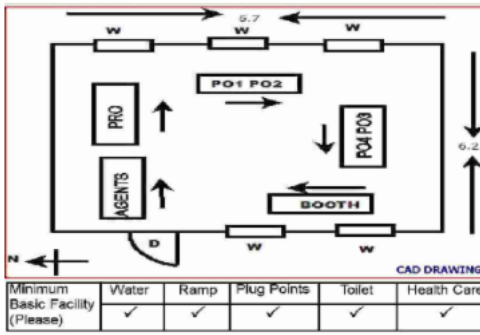

Google Map View

Polling Station Building Front View

Polling Station Front View

Cad View

Key MAP View

1 பெயர் : மாதவன் தந்தை பெயர்: முருகன் வீட்டு எண் : 0 வயது : 27 பாலினம் : ஆண்	TCL2133148 Photo is available	2 பெயர் : நவீன்குமார் தந்தை பெயர்: ரவிச்சந்திரன் வீட்டு எண் : 0 வயது : 21 பாலினம் : ஆண்	TCL2133114 Photo is available	3 பெயர் : செல்வி கணவர் பெயர்: முருகன் வீட்டு எண் : 1 வயது : 54 பாலினம் : பெண்	TCL2044741 Photo is available
4 பெயர் : தொண்டிமுத்து தந்தை பெயர்: செல்லத்துரை வீட்டு எண் : 1 வயது : 43 பாலினம் : ஆண்	TCL1180728 Photo is available	5 பெயர் : ரமேஷ் தந்தை பெயர்: சேதுராமன் வீட்டு எண் : 1 வயது : 41 பாலினம் : ஆண்	TCL0833566 Photo is available	6 பெயர் : சமதி தந்தை பெயர்: முத்து வீட்டு எண் : 1 வயது : 35 பாலினம் : பெண்	TCL2001998 Photo is available
7 பெயர் : பிரியா கணவர் பெயர்: கல்யாணி வீட்டு எண் : 1 வயது : 35 பாலினம் : பெண்	TCL2038180 Photo is available	8 பெயர் : நாகஜோதி கணவர் பெயர்: தொண்டிமுத்து வீட்டு எண் : 1 வயது : 33 பாலினம் : பெண்	TCL1180710 Photo is available	9 பெயர் : கார்த்திக்கேயன் தந்தை பெயர்: மாரி வீட்டு எண் : 1 வயது : 33 பாலினம் : ஆண்	TCL1830926 Photo is available
10 பெயர் : இலக்கியா கணவர் பெயர்: இளையராஜா வீட்டு எண் : 1 வயது : 32 பாலினம் : பெண்	TCL0921700 Photo is available	11 பெயர் : கார்த்திகா கணவர் பெயர்: கார்த்திகேயன் வீட்டு எண் : 1 வயது : 29 பாலினம் : பெண்	TCL1830942 Photo is available	12 பெயர் : அஜீத் குமார் தந்தை பெயர்: வேலாயுதம் வீட்டு எண் : 1 வயது : 26 பாலினம் : ஆண்	TCL2002665 Photo is available
13 பெயர் : நிவேதா தந்தை பெயர்: முத்துசெல்வன் வீட்டு எண் : 1 வயது : 19 பாலினம் : பெண்	TCL2227023 Photo is available	14 பெயர் : கனிமொழி கணவர் பெயர்: கணேசன் வீட்டு எண் : 1/2 வயது : 26 பாலினம் : பெண்	TCL2227072 Photo is available	15 பெயர் : மணிமாறன் தந்தை பெயர்: பன்னீர்செல்வம் வீட்டு எண் : 1-3BD வயது : 30 பாலினம் : ஆண்	TCL0829275 Photo is available
16 பெயர் : ஜாய்ஸ் ஆனந்தமலர் கணவர் பெயர்: அமல்ராஜ் வீட்டு எண் : 1-15b வயது : 40 பாலினம் : பெண்	TCL0700385 Photo is available	17 பெயர் : அங்களேஸ்வரன் தந்தை பெயர்: சுப்பிரமணியன் வீட்டு எண் : 1-16A வயது : 38 பாலினம் : ஆண்	LJX3615168 Photo is available	18 பெயர் : அமல இறையரசி தந்தை பெயர்: எலியாஸ் வீட்டு எண் : 1-17 வயது : 36 பாலினம் : பெண்	TCL0700401 Photo is available
19 பெயர் : ராஸ்மி தந்தை பெயர்: அருள்சாமி வீட்டு எண் : 1-17 வயது : 30 பாலினம் : பெண்	TCL0829218 Photo is available	20 பெயர் : முருகன் தந்தை பெயர்: செல்லையா வீட்டு எண் : 1/17 வயது : 30 பாலினம் : ஆண்	TCL1945179 Photo is available	21 பெயர் : பிரசாத் தந்தை பெயர்: நசரேத் வீட்டு எண் : 1-17B வயது : 33 பாலினம் : ஆண்	TCL0589358 Photo is available
22 பெயர் : பிரசன்னா தந்தை பெயர்: நசரேஸ் வீட்டு எண் : 1-17B வயது : 30 பாலினம் : பெண்	TCL0829200 Photo is available	23 பெயர் : கிருஷ்ணவேணி கணவர் பெயர்: கோகுலகிருஷ்ணகுமார் வீட்டு எண் : 1-18A வயது : 41 பாலினம் : பெண்	TCL0293175 Photo is available	24 பெயர் : ரேவதி கணவர் பெயர்: சேதுராமன் வீட்டு எண் : 1-30A வயது : 41 பாலினம் : பெண்	TCL0293126 Photo is available
25 பெயர் : கார்த்திக் தந்தை பெயர்: ஆணிமுத்து வீட்டு எண் : 1-31 வயது : 40 பாலினம் : ஆண்	TCL0293324 Photo is available	26 பெயர் : வீரசிங் தந்தை பெயர்: ஆணிமுத்து வீட்டு எண் : 1-31 வயது : 36 பாலினம் : ஆண்	TCL0293191 Photo is available	27 பெயர் : கலைச்செல்வி கணவர் பெயர்: சோலைமலை வீட்டு எண் : 1-33A வயது : 43 பாலினம் : பெண்	TCL0520882 Photo is available
28 பெயர் : அபி பிரகாஷ் தந்தை பெயர்: சோலைமலை வீட்டு எண் : 1/33ஏ வயது : 21 பாலினம் : ஆண்	TCL2133064 Photo is available	29 பெயர் : இந்திராணி இதரர் பெயர்: கருப்பையா வீட்டு எண் : 1-33A3 வயது : 69 பாலினம் : பெண்	TCL0520635 Photo is available	30 பெயர் : முத்துலெட்சுமி கணவர் பெயர்: காளிதாஸ் வீட்டு எண் : 1-33B வயது : 45 பாலினம் : பெண்	TCL0097329 Photo is available