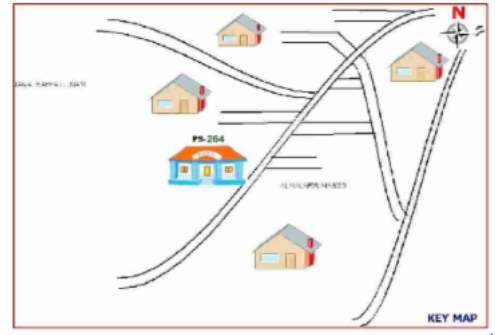

Key MAP View