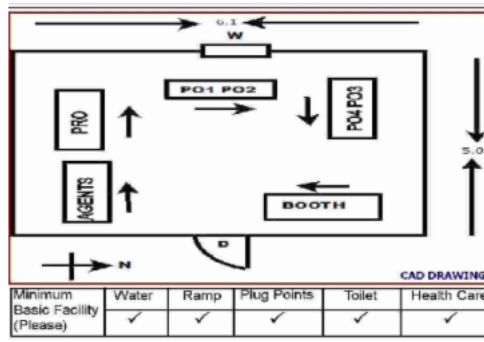

Google Map View

Polling Station Building Front View

Polling Station Front View

Cad View

Key MAP View

சட்டமன்றத் தொகுதியின் எண் மற்றும் பெயர் : 183-அறந்தாங்கி பிரிவு எண் மற்றும் பெயர் 1-கொடிகுளம் (வ.கி) கோட்டைபட்டினம் (ஊ) , வார்டு-1 புதுக்குடி