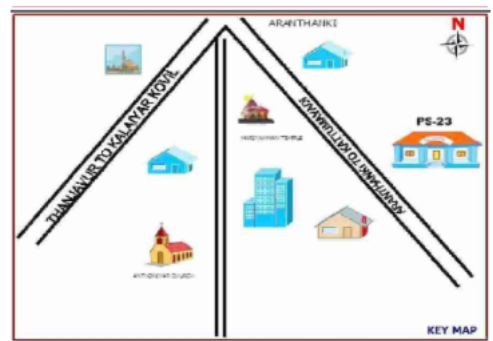

Key MAP View