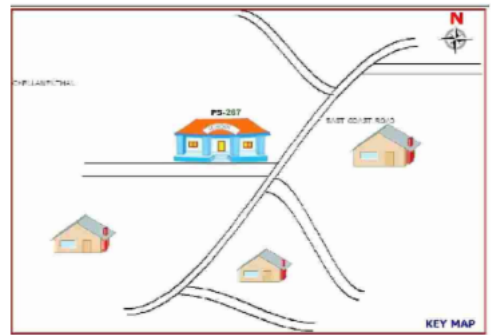

Key MAP View