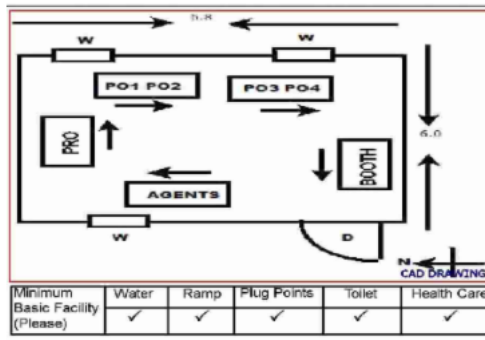

Google Map View

Polling Station Building Front View

Polling Station Front View

Cad View

Key MAP View

சட்டமன்றத் தொகுதியின் எண் மற்றும் பெயர் : 183-அறந்தாங்கி  
பிரிவு எண் மற்றும் பெயர் 1-கீழமஞ்சக்கூடி (ஊ) வார்டு-1 கீழக்காவூரார்