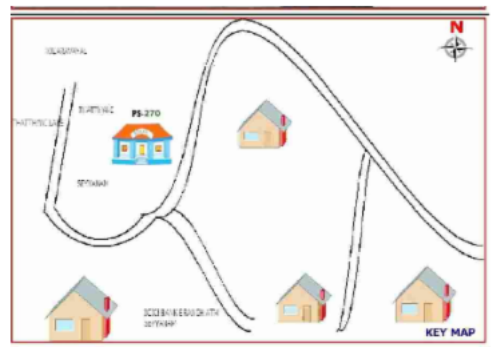

Key MAP View