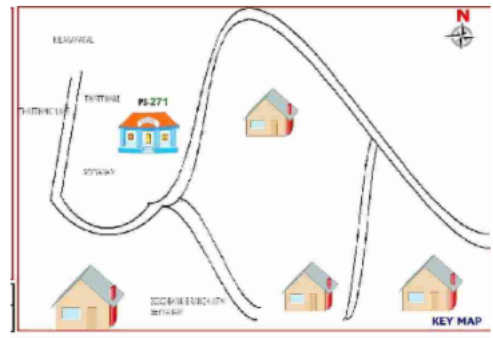

Cad View

Key MAP View