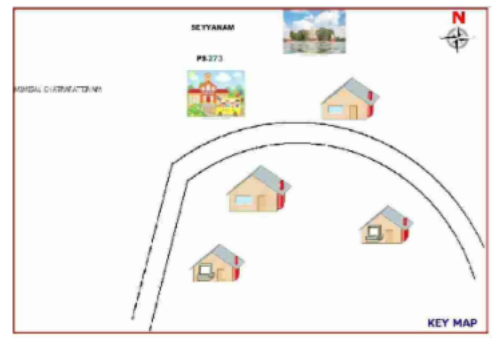

Google Map View

Polling Station Building Front View

Polling Station Front View

Cad View

Key MAP View

சட்டமன்றத் தொகுதியின் எண் மற்றும் பெயர் : 183-அறந்தாங்கி  
பிரிவு எண் மற்றும் பெயர் 1-கீழமஞ்சக்குடி (ஊ), வார்டு-1 செல்லனேந்தல்