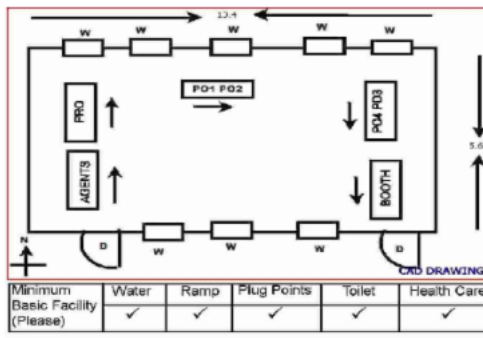

Google Map View

Polling Station Building Front View

Polling Station Front View

Cad View

Key MAP View

சட்டமன்றத் தொகுதியின் எண் மற்றும் பெயர் : 183-அறந்தாங்கி  
பிரிவு எண் மற்றும் பெயர் 1-கீழமஞ்சக்குடி (ஊ), வார்டு-1 செல்லனேந்தல்