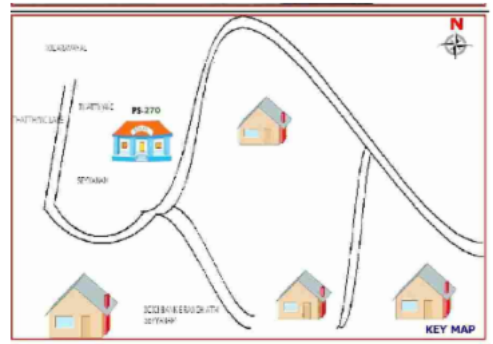

Key MAP View