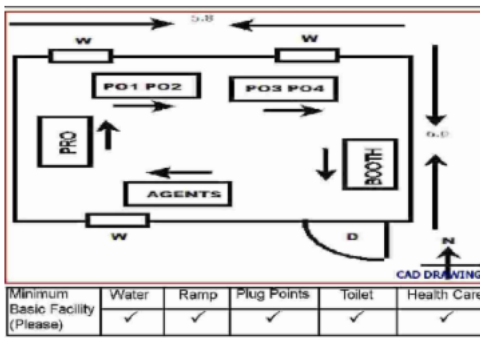

Google Map View

Polling Station Building Front View

Polling Station Front View

Cad View

Key MAP View

சட்டமன்றத் தொகுதியின் எண் மற்றும் பெயர் : 183-அறந்தாங்கி பிரிவு எண் மற்றும் பெயர் 1-வெட்டிவயல் (ஊ), வார்டு-3 குருந்தடி ஆண்டியேந்தல்