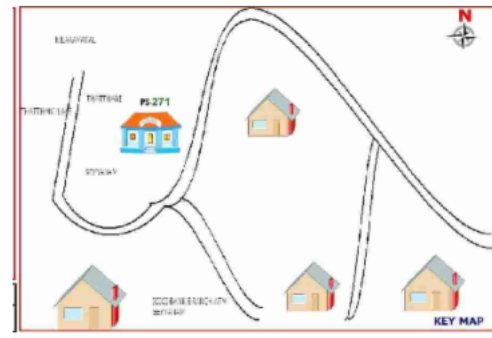

Google Map View

Polling Station Building Front View

Polling Station Front View

Cad View

Key MAP View

சட்டமன்றத் தொகுதியின் எண் மற்றும் பெயர் : 183-அறந்தாங்கி பிரிவு எண் மற்றும் பெயர் 1-வெட்டிவயல் (ஊ), வார்டு-3 குருந்தடி ஆண்டியேந்தல்