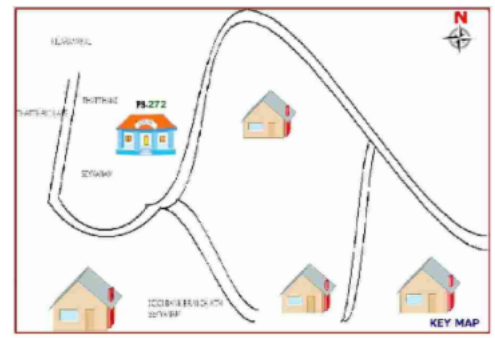

Google Map View

Polling Station Building Front View

Polling Station Front View

Cad View

Key MAP View

1 பெயர் : மனோஜ் க தந்தை பெயர்: கணேசன் வீட்டு எண் : 0 வயது : 21 பாலினம் : ஆண் Photo is available	TCL2198018	2 பெயர் : வசந்தா தந்தை பெயர்: ராஜேந்திரன் வீட்டு எண் : 1 வயது : 77 பாலினம் : பெண் Photo is available	TCL0832535	3 பெயர் : நாகம்மாள் கணவர் பெயர்: பால்ராஜ் வீட்டு எண் : 1 வயது : 56 பாலினம் : பெண் Photo is available	TCL0232348
4 பெயர் : பால்ராஜ் தந்தை பெயர்: முனியாண்டி வீட்டு எண் : 1 வயது : 52 பாலினம் : ஆண் Photo is available	TCL0832345	5 பெயர் : வீரசேகரி கணவர் பெயர்: முருகையா வீட்டு எண் : 1 வயது : 50 பாலினம் : பெண் Photo is available	TCL1785146	6 பெயர் : மகேஸ்வரி கணவர் பெயர்: மருதையா வீட்டு எண் : 1 வயது : 41 பாலினம் : பெண் Photo is available	TCL0232314
7 பெயர் : காளியம்மாள் கணவர் பெயர்: மாரிமுத்து வீட்டு எண் : 1 வயது : 35 பாலினம் : பெண் Photo is available	TCL0831321	8 பெயர் : மாரிச்செல்வி கணவர் பெயர்: கருப்புசாமி வீட்டு எண் : 1 வயது : 34 பாலினம் : பெண் Photo is available	TCL0832352	9 பெயர் : சதீஷ்குமார் தந்தை பெயர்: தங்கவேல் வீட்டு எண் : 1 வயது : 32 பாலினம் : ஆண் Photo is available	TCL0831446
10 பெயர் : விஜய் தந்தை பெயர்: பால்ராஜ் வீட்டு எண் : 1 வயது : 31 பாலினம் : ஆண் Photo is available	TCL0832493	11 பெயர் : அபிநயா தந்தை பெயர்: சின்னப்பா வீட்டு எண் : 1 வயது : 29 பாலினம் : பெண் Photo is available	TCL0924308	12 பெயர் : நந்தினி கணவர் பெயர்: மருதையா வீட்டு எண் : 1 வயது : 29 பாலினம் : பெண் Photo is available	TCL0955732
13 பெயர் : சுவர்ணாபாணு தந்தை பெயர்: கருப்பையா வீட்டு எண் : 1 வயது : 29 பாலினம் : பெண் Photo is available	TCL0831404	14 பெயர் : விஜயா தந்தை பெயர்: பால்ராஜ் வீட்டு எண் : 1 வயது : 29 பாலினம் : பெண் Photo is available	TCL0832402	15 பெயர் : பிரதீபா தந்தை பெயர்: செந்தில்குமார் வீட்டு எண் : 1 வயது : 22 பாலினம் : பெண் Photo is available	TCL2109403
16 பெயர் : முனீஸ்வரன் தந்தை பெயர்: சித்திரவேல் வீட்டு எண் : 1 வயது : 22 பாலினம் : ஆண் Photo is available	TCL2110062	17 பெயர் : ஈஸ்வர் ம தந்தை பெயர்: மருதையா வீட்டு எண் : 1 வயது : 19 பாலினம் : ஆண் Photo is available	TCL2214427	18 பெயர் : சந்தோஷ் ரெ தந்தை பெயர்: ரெத்தினம் வீட்டு எண் : 1/1 வயது : 22 பாலினம் : ஆண் Photo is available	TCL2198034
19 பெயர் : சஞ்சய் ரெ தந்தை பெயர்: ரெத்தினம் வீட்டு எண் : 1/1 வயது : 21 பாலினம் : ஆண் Photo is available	TCL2197945	20 பெயர் : சபாபதி ரெ தந்தை பெயர்: ரெத்தினம் வீட்டு எண் : 1/1 வயது : 19 பாலினம் : ஆண் Photo is available	TCL2202547	21 பெயர் : பிரியா கணவர் பெயர்: கார்த்திக் வீட்டு எண் : 1/59 வயது : 30 பாலினம் : பெண் Photo is available	TCL1133974
22 பெயர் : விஸ்வநாதன் தந்தை பெயர்: மாதவன் வீட்டு எண் : 1/67 வயது : 24 பாலினம் : ஆண் Photo is available	TCL2172971	23 பெயர் : விஸ்வநாதன் மா தந்தை பெயர்: மாதவன் வீட்டு எண் : 1/67 வயது : 23 பாலினம் : ஆண் Photo is available	TCL2202331	24 பெயர் : சித்திரவேல் தந்தை பெயர்: நாகன் வீட்டு எண் : 1-69 வயது : 54 பாலினம் : ஆண் Photo is available	TCL0239756
25 பெயர் : பெரியசாமி சி தந்தை பெயர்: சித்திரவேல் வீட்டு எண் : 1/69 வயது : 26 பாலினம் : ஆண் Photo is available	TCL2211787	26 பெயர் : உமாமகேஸ்வரி தந்தை பெயர்: தங்கராஜ் வீட்டு எண் : 1-90 வயது : 37 பாலினம் : பெண் Photo is available	TCL0831255	27 பெயர் : மங்கேஷ்கர் தந்தை பெயர்: தங்கராஜ் வீட்டு எண் : 1-90 வயது : 34 பாலினம் : ஆண் Photo is available	TCL0369553
28 பெயர் : மணிகண்டன் தந்தை பெயர்: தங்கராஜ் வீட்டு எண் : 1-90 வயது : 32 பாலினம் : ஆண் Photo is available	TCL0524470	29 பெயர் : வெட்சுமணன் தந்தை பெயர்: மகாலிங்கம் வீட்டு எண் : 1/91 வயது : 27 பாலினம் : ஆண் Photo is available	TCL1172675	30 பெயர் : சிவாலன் தந்தை பெயர்: முருகேசன் வீட்டு எண் : 1-92 வயது : 28 பாலினம் : ஆண் Photo is available	TCL0924647