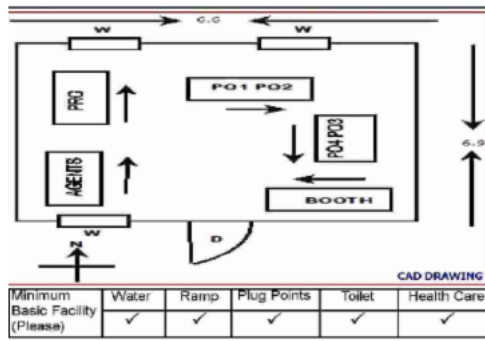

Google Map View

Polling Station Building Front View

Polling Station Front View

Cad View

Key MAP View

1 பெயர் : பிரகதாம்பாள் கணவர் பெயர்: பிச்சைமணி வீட்டு எண் : 1 வயது : 76 பாலினம் : பெண் Photo is available	TCL1231604	2 பெயர் : விஜயராணி கணவர் பெயர்: நடராஜன் வீட்டு எண் : 1 வயது : 50 பாலினம் : பெண் Photo is available	TCL1231612	3 பெயர் : சுரேஷ்குமார் தந்தை பெயர்: சின்னக்கண்ணு வீட்டு எண் : 1 வயது : 44 பாலினம் : ஆண் Photo is available	TCL0135228
4 பெயர் : தினேஷ்குமார் தந்தை பெயர்: சின்னக்கண்ணு வீட்டு எண் : 1 வயது : 39 பாலினம் : ஆண் Photo is available	TCL0135236	5 பெயர் : சாரதப்பிரியா தந்தை பெயர்: நடராஜன் வீட்டு எண் : 1 வயது : 30 பாலினம் : பெண் Photo is available	TCL0780346	6 பெயர் : கார்த்திக் தாயின் பெயர்: செல்வி வீட்டு எண் : 1 வயது : 30 பாலினம் : ஆண் Photo is available	TCL0780171
7 பெயர் : கனகவள்ளி கணவர் பெயர்: சரவணன் வீட்டு எண் : 1 வயது : 29 பாலினம் : பெண் Photo is available	TCL0780155	8 பெயர் : அபிராமி தந்தை பெயர்: நடராஜன் வீட்டு எண் : 1 வயது : 28 பாலினம் : பெண் Photo is available	TCL0876581	9 பெயர் : சக்திவேல் தந்தை பெயர்: வேலுசாமி வீட்டு எண் : 1-10 வயது : 44 பாலினம் : ஆண் Photo is available	TCL0429944
10 பெயர் : சந்தான கிருஷ்ணன் தந்தை பெயர்: குப்புசாமி வீட்டு எண் : 2 வயது : 81 பாலினம் : ஆண் Photo is available	TCL0300889	S 11 பெயர் : வெங்கடாசலநாயகியப்பன் தந்தை பெயர்: பழனிப்பன் வீட்டு எண் : 2 வயது : 73 பாலினம் : ஆண் Photo is available	TCL0007823	12 பெயர் : வீரசேகர் தந்தை பெயர்: சின்னத்தம்பி வீட்டு எண் : 2 வயது : 58 பாலினம் : ஆண் Photo is available	TCL0300863
13 பெயர் : சத்தியா நாராயணன் தந்தை பெயர்: ராஜகோபால் வீட்டு எண் : 2 வயது : 41 பாலினம் : ஆண் Photo is available	TCL0430553	14 பெயர் : சக்திப்பிரியா தந்தை பெயர்: ஐயப்பன் வீட்டு எண் : 2 வயது : 35 பாலினம் : பெண் Photo is available	TCL0247981	15 பெயர் : வெங்கடேஷ் தந்தை பெயர்: பிச்சைராஜ் வீட்டு எண் : 2 வயது : 29 பாலினம் : ஆண் Photo is available	TCL0876409
16 பெயர் : பவித்ரா கணவர் பெயர்: சங்கர நாராயணன் வீட்டு எண் : 2 வயது : 29 பாலினம் : பெண் Photo is available	TCL1924810	17 பெயர் : பாண்டிசெல்வி லெட்சுமிநாராயணன் கணவர் பெயர்: லெட்சுமிநாராயணன் வீட்டு எண் : 2 2/2வீரமாகாளியம்மன் கோயில்தெரு வயது : 43 பாலினம் : பெண் Photo is available	TCL2215457	18 பெயர் : சந்தோஷ் தந்தை பெயர்: திருமலை மோகன் வீட்டு எண் : 2-வது மனை வயது : 24 பாலினம் : ஆண் Photo is available	TCL1897297
19 பெயர் : செல்வராஜ் தந்தை பெயர்: வீரையா வீட்டு எண் : 3 வயது : 49 பாலினம் : ஆண் Photo is available	LJX3434107	20 பெயர் : வடிவேல் தந்தை பெயர்: தனபால் வீட்டு எண் : 3 வயது : 34 பாலினம் : ஆண் Photo is available	TCL0248047	21 பெயர் : சிந்துஜா தந்தை பெயர்: தனபால் வீட்டு எண் : 3 வயது : 31 பாலினம் : பெண் Photo is available	TCL0533604
22 பெயர் : குணசேகரன் தந்தை பெயர்: சக்திவேல் வீட்டு எண் : 3-89 வயது : 55 பாலினம் : ஆண் Photo is available	TCL0430520	# 23 பெயர் : மணிவண்ணன் தந்தை பெயர்: சிவகுமார் வீட்டு எண் : 3-406 வயது : 30 பாலினம் : ஆண் Photo is available	TCL0604934	24 பெயர் : ஸ்ரீபாரதி தந்தை பெயர்: கருப்பையா வீட்டு எண் : 3/414-1 வயது : 30 பாலினம் : பெண் Photo is available	TCL1838168
25 பெயர் : ஸ்ரீ கிருஷ்ணா ந தந்தை பெயர்: நல்லமுத்து சி வீட்டு எண் : 3/416-3 வயது : 22 பாலினம் : ஆண் Photo is available	TCL2245413	26 பெயர் : நடராஜன் தந்தை பெயர்: சபாபதி வீட்டு எண் : 4/9 வயது : 61 பாலினம் : ஆண் Photo is available	TCL1118363	27 பெயர் : தனபால் தந்தை பெயர்: தண்டாயுதபாணி வீட்டு எண் : 5 வயது : 61 பாலினம் : ஆண் Photo is available	LJX1454263
28 பெயர் : கணேசன் தந்தை பெயர்: மீனாட்சி நாதன் வீட்டு எண் : 5 வயது : 53 பாலினம் : ஆண் Photo is available	TCL0926675	29 பெயர் : பாலமுருகன் தாயின் பெயர்: சோபனா வீட்டு எண் : 5 வயது : 42 பாலினம் : ஆண் Photo is available	TCL1131960	30 பெயர் : சங்கர்கணேஷ் தந்தை பெயர்: குணசேகரன் வீட்டு எண் : 5 வயது : 38 பாலினம் : ஆண் Photo is available	LJX2626414