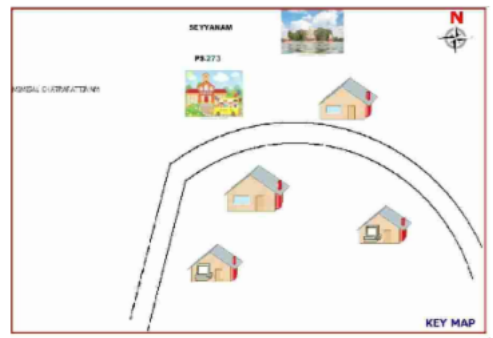

Key MAP View