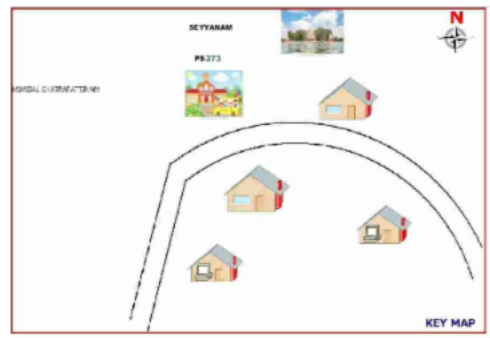

Cad View

Key MAP View