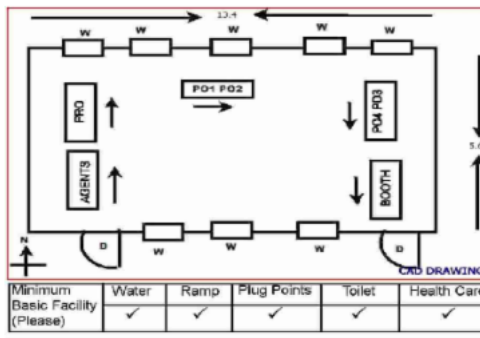

Cad View

Key MAP View