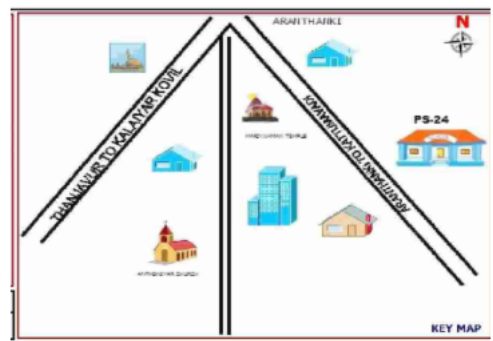

Key MAP View