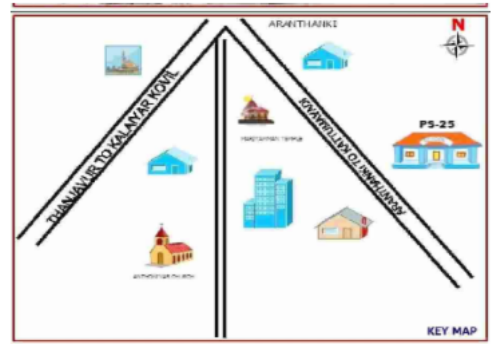

Google Map View

Polling Station Building Front View

Polling Station Front View

Cad View

Key MAP View

சட்டமன்றத் தொகுதியின் எண் மற்றும் பெயர் : 183-அறந்தாங்கி
பிரிவு எண் மற்றும் பெயர் 1-அறந்தாங்கி (ந), வார்டு-27 வளையல்கார தெரு