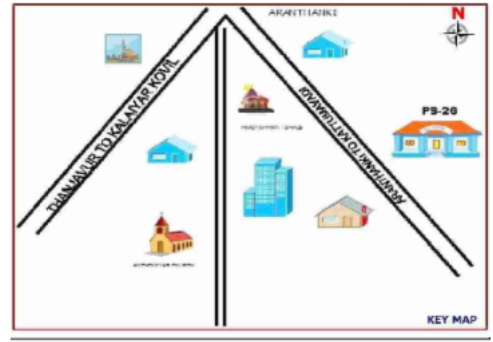

Cad View

Key MAP View