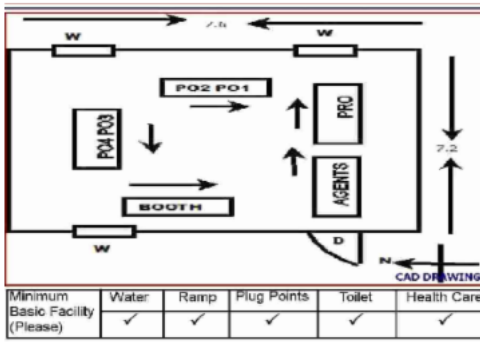

Google Map View

Polling Station Building Front View

Polling Station Front View

Cad View

Key MAP View

1 பெயர் : மேகலா தாயின் பெயர் : சீலா வீட்டு எண் : 1 வயது : 20 பாலினம் : பெண் Photo is available	TCL2128130	2 பெயர் : முருகன் தந்தை பெயர் : கருப்பையா வீட்டு எண் : 2 வயது : 65 பாலினம் : ஆண் Photo is available	TCL1243740	3 பெயர் : செல்லக்கண்ணு கணவர் பெயர் : முருகன் வீட்டு எண் : 2 வயது : 61 பாலினம் : பெண் Photo is available	TCL1243757
4 பெயர் : கிருஷ்ணன் தந்தை பெயர் : கருப்பையா வீட்டு எண் : 2 வயது : 57 பாலினம் : ஆண் Photo is available	TCL1243765	5 பெயர் : கற்பகம் கணவர் பெயர் : கிருஷ்ணன் வீட்டு எண் : 2 வயது : 50 பாலினம் : பெண் Photo is available	TCL1243773	6 பெயர் : பாக்கியலெட்சுமி ஆ தந்தை பெயர் : முருகன் வீட்டு எண் : 2 வயது : 37 பாலினம் : பெண் Photo is available	LJX3593654
7 பெயர் : ராஜாராஜேஸ்வரி தந்தை பெயர் : கலியமூர்த்தி வீட்டு எண் : 2-1 வயது : 30 பாலினம் : பெண் Photo is available	TCL0606921	8 பெயர் : கீர்த்திகா கோபாலாமணிகண்டன் கணவர் பெயர் : முத்துக்குமார் வீட்டு எண் : 2/1 வயது : 24 பாலினம் : பெண் Photo is available	TCL2215846	9 பெயர் : மகாலெட்சுமி தந்தை பெயர் : இரவிச்சந்திரன் வீட்டு எண் : 2/3 வயது : 24 பாலினம் : பெண் Photo is available	TCL1933373
10 பெயர் : தியாகராஜன் தந்தை பெயர் : முருகன் வீட்டு எண் : 2-9 வயது : 30 பாலினம் : ஆண் Photo is available	TCL0606640	11 பெயர் : சதீஸ்குமார் தந்தை பெயர் : சண்முகம் வீட்டு எண் : 4/23 வயது : 33 பாலினம் : ஆண் Photo is available	TCL0606707	12 பெயர் : கருப்பையா தந்தை பெயர் : லெட்சுமணன் வீட்டு எண் : 4-32 வயது : 80 பாலினம் : ஆண் Photo is available	TCL0107268
13 பெயர் : செல்வி கணவர் பெயர் : நாகராஜன் வீட்டு எண் : 4A வயது : 33 பாலினம் : பெண் Photo is available	TCL0930578	14 பெயர் : வெங்கடேஸ்வரன் தந்தை பெயர் : ராஜகோபால் வீட்டு எண் : 5-2 வயது : 58 பாலினம் : ஆண் Photo is available	TCL1240860	15 பெயர் : கருப்பையா தந்தை பெயர் : கார்மேகம் வீட்டு எண் : 6 வயது : 80 பாலினம் : ஆண் Photo is available	TCL1243781
16 பெயர் : முத்துபாண்டி கணவர் பெயர் : கருப்பையா வீட்டு எண் : 6 வயது : 73 பாலினம் : பெண் Photo is available	TCL1243799	17 பெயர் : சரஸ்வதி கணவர் பெயர் : குருசாமி வீட்டு எண் : 6 வயது : 50 பாலினம் : பெண் Photo is available	LJX2352862	18 பெயர் : கௌதமன் தந்தை பெயர் : ராசு வீட்டு எண் : 6 வயது : 35 பாலினம் : ஆண் Photo is available	TCL0714006
19 பெயர் : ஹரிதா தாயின் பெயர் : சரஸ்வதி வீட்டு எண் : 6/1 வயது : 23 பாலினம் : பெண் Photo is available	TCL1931351	20 பெயர் : ராதிகா தந்தை பெயர் : குமார் வீட்டு எண் : 6/6 வயது : 38 பாலினம் : பெண் Photo is available	TCL0176461	21 பெயர் : கலைச்செல்வி தந்தை பெயர் : லெட்சுமணன் வீட்டு எண் : 6/26-5 வயது : 46 பாலினம் : பெண் Photo is available	TCL0236331
22 பெயர் : காஞ்சனா தேவி கணவர் பெயர் : சிரங்கராஜ் வீட்டு எண் : 6-34 வயது : 34 பாலினம் : பெண் Photo is available	TCL0714014	23 பெயர் : கார்த்திக் தந்தை பெயர் : குழந்தைவேல் வீட்டு எண் : 6/84 வயது : 42 பாலினம் : ஆண் Photo is available	TCL0301887	24 பெயர் : சுகா கணவர் பெயர் : நாகராஜ் வீட்டு எண் : 6/103 வயது : 37 பாலினம் : பெண் Photo is available	TCL0004069
S 25 பெயர் : அன்பழகன் தந்தை பெயர் : சின்னதம்பி வீட்டு எண் : 6/188/2 வயது : 53 பாலினம் : ஆண் DELETED	XKR1359231	26 பெயர் : சிபிபாலன் தந்தை பெயர் : முத்துரசு வீட்டு எண் : 6/179 வயது : 20 பாலினம் : ஆண் Photo is available	TCL2102234	27 பெயர் : நாகராஜன் தந்தை பெயர் : கணேசன் வீட்டு எண் : 6-188-2 வயது : 50 பாலினம் : ஆண் Photo is available	TCL1243807
28 பெயர் : அபிராமி கணவர் பெயர் : நாகராஜன் வீட்டு எண் : 6/188/2 வயது : 38 பாலினம் : பெண் Photo is available	TCL0432021	29 பெயர் : ஜோதி கணவர் பெயர் : தங்கம் வீட்டு எண் : 8 வயது : 58 பாலினம் : பெண் Photo is available	TCL1243823	30 பெயர் : சுரேஷ்கண்ணன் தந்தை பெயர் : சண்முகம் வீட்டு எண் : 8 வயது : 44 பாலினம் : ஆண் Photo is available	TCL0301622