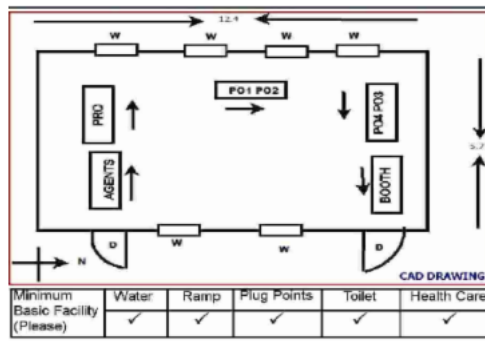

Google Map View

Polling Station Building Front View

Polling Station Front View

Cad View

Key MAP View

சட்டமன்றத் தொகுதியின் எண் மற்றும் பெயர் : 183-அறந்தாங்கி
பிரிவு எண் மற்றும் பெயர் 1-அறந்தாங்கி (ந), வார்டு-10 லெட்சுமிநரசிம்மபுரம்