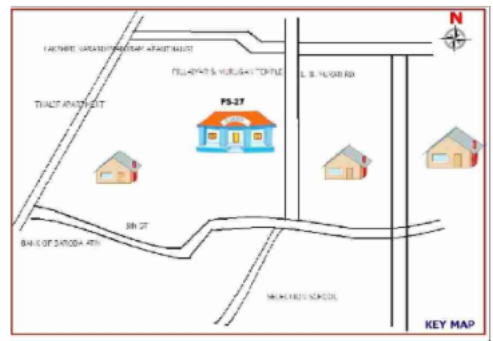

3. வாக்குச் சாவடியின் விவரங்கள்

வாக்குச் சாவடியின் எண் மற்றும் பெயர் : 34 - ஐடியல் மெட்ரிக் மேல்நிலைப்பள்ளி, மேற்கு பார்த்த வடக்கு பகுதி தாரசு கட்டிடம், அறந்தாங்கி - 614616 வாக்குச் சாவடியின் முகவரி : ஐடியல் மெட்ரிக் மேல்நிலைப்பள்ளி, மேற்கு பார்த்த வடக்கு பகுதி தாரசு கட்டிடம், அறந்தாங்கி - 614616	வாக்குச் சாவடியின் வகைப்பாடு (ஆண்/பெண்/பொது) துணை வாக்குச் சாவடிகளின் எண்ணிக்கை :	பொது 0
--	--	----------------------

Google Map View

Polling Station Building Front View

Polling Station Front View

Cad View

Key MAP View

சட்டமன்றத் தொகுதியின் எண் மற்றும் பெயர் : 183-அறந்தாங்கி
பிரிவு எண் மற்றும் பெயர் 1-அறந்தாங்கி (ந), வார்டு-10 லெட்சுமிநரசிம்மபுரம்