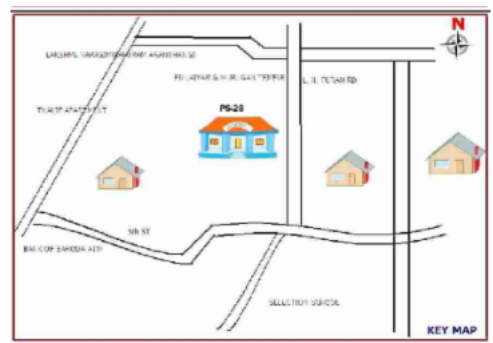

3. வாக்குச் சாவடியின் விவரங்கள்

வாக்குச் சாவடியின் எண் மற்றும் பெயர் : 35 - ஐடியல் மெட்ரிக் மேல்நிலைப்பள்ளி, கிழக்கு பார்த்த நடுப்பகுதி தாரசு கட்டிடம், அறந்தாங்கி - 614616 வாக்குச் சாவடியின் முகவரி : ஐடியல் மெட்ரிக் மேல்நிலைப்பள்ளி, கிழக்கு பார்த்த நடுப்பகுதி தாரசு கட்டிடம், அறந்தாங்கி - 614616	வாக்குச் சாவடியின் வகைப்பாடு (ஆண்/பெண்/பொது) துணை வாக்குச் சாவடிகளின் எண்ணிக்கை :	பொது 0
--	--	----------------------

Google Map View

Polling Station Building Front View

Polling Station Front View

Cad View

Key MAP View

சட்டமன்றத் தொகுதியின் எண் மற்றும் பெயர் : 183-அறந்தாங்கி
பிரிவு எண் மற்றும் பெயர் 1-அறந்தாங்கி (ந), வார்டு-11 லெட்சுமிநரசிம்மபுரம்